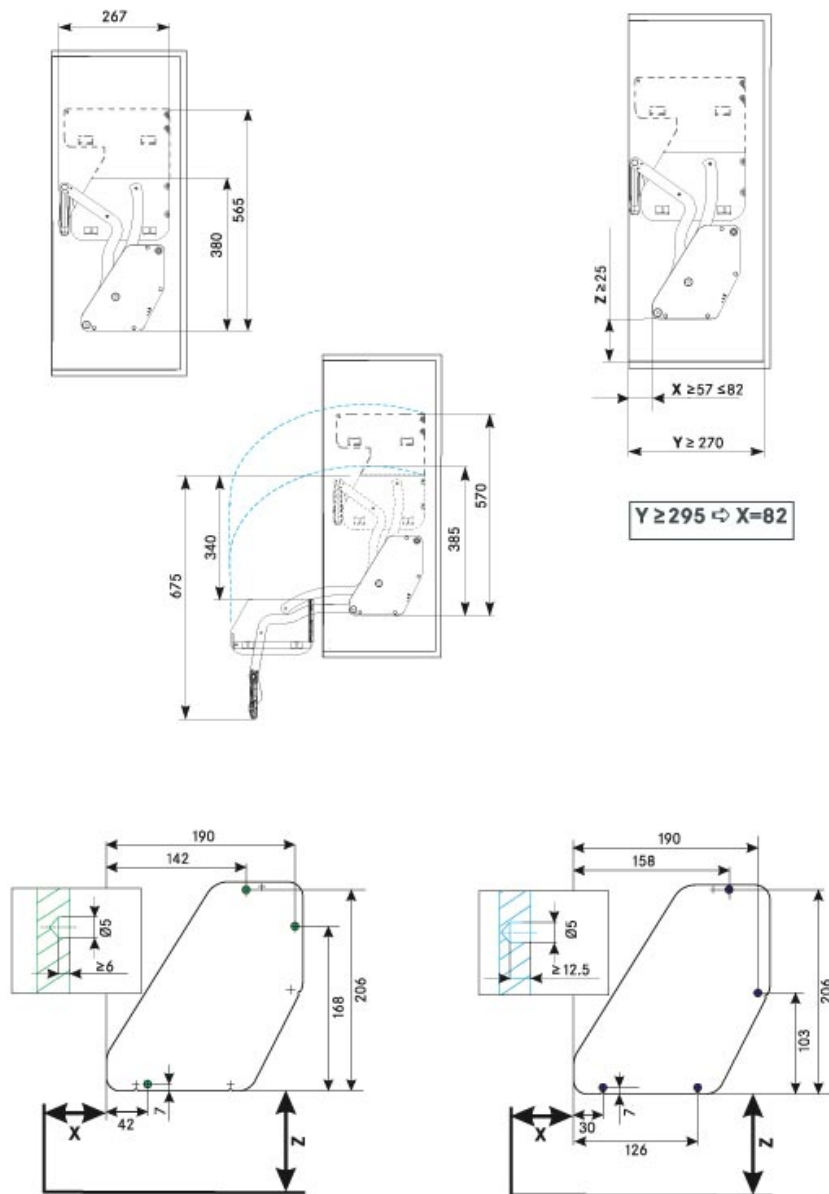

# ETAGÈRE ESCAMOTABLE IMOVE 2 NIVEAUX

KESSEBOHMER

<https://www.qama.fr/etagere-escamotable-imove-2-niveaux-p56877>

Tel : 02 43 13 49 49

Fax : 02 43 30 26 16

[www.qama.fr](http://www.qama.fr)