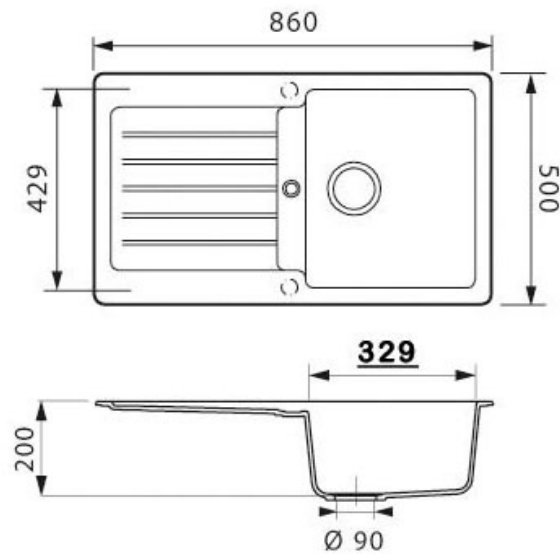

EVIER TYPOS - 1 BAC ET 1 ÉGOUTTOIR

SCHOCK

SCHOCK
HANDMADE IN GERMANY

<https://www.qama.fr/evier-typos---1-bac-et-1-egouttoir-p57078>

Tel : 02 43 13 49 49

Fax : 02 43 30 26 16

www.qama.fr

EVIER TYPOS - 1 BAC ET 1 ÉGOUTTOIR