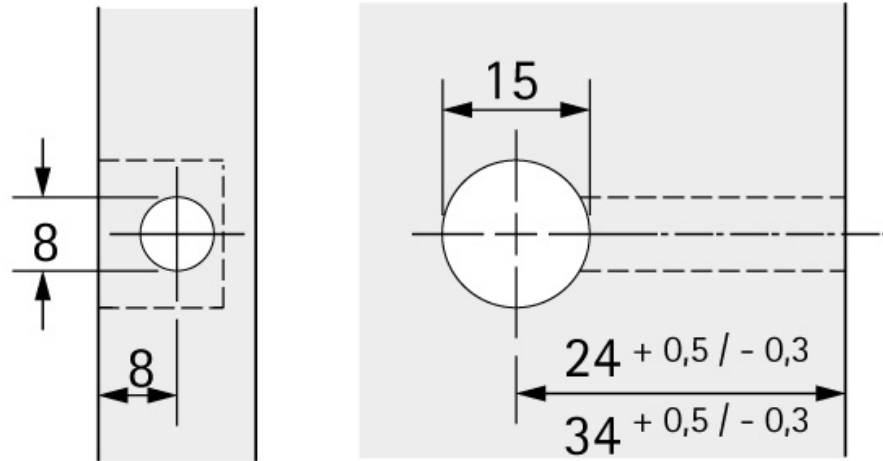

# EXCENTRIQUE RASTEX Ø15 SANS COLLERETTE

HETTICH

<https://www.qama.fr/excentrique-diam15-rastex-sans-collerette-p29295>

Tel : 02 43 13 49 49

Fax : 02 43 30 26 16

[www.qama.fr](http://www.qama.fr)