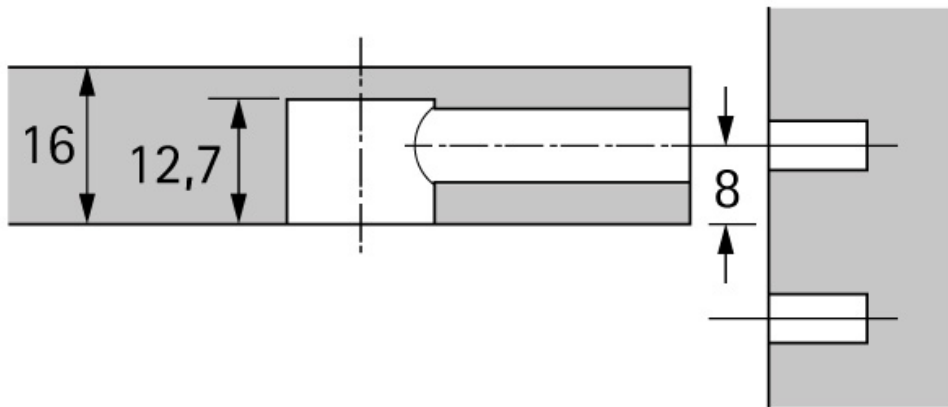

# EXCENTRIQUE RASTEX Ø15 SANS COLLERETTE

HETTICH

<https://www.qama.fr/excentrique-diam15-rastex-sans-collerette-p29295>

Tel : 02 43 13 49 49

Fax : 02 43 30 26 16

[www.qama.fr](http://www.qama.fr)