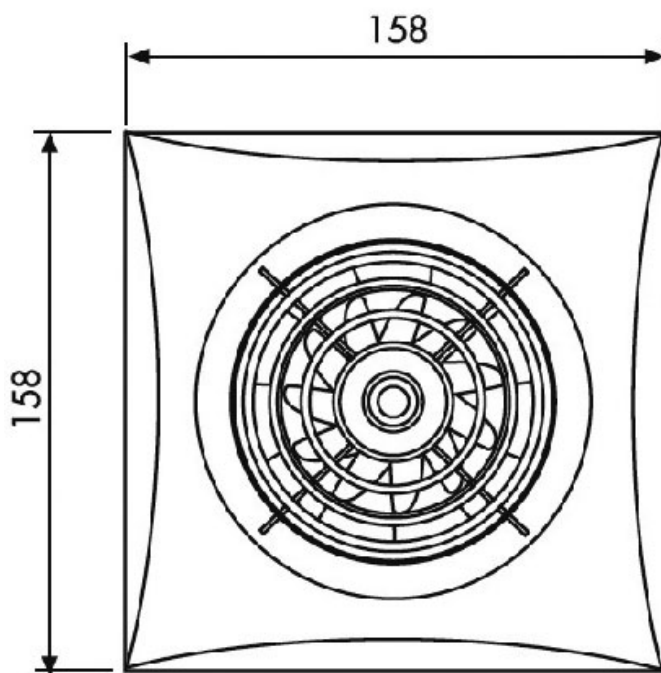

EXTRACTEUR HÉLICOÏDE AVEC DÉTECTEUR DE PRÉSENCE

S&P

<https://www.qama.fr/extracteur-helicoide-avec-detecteur-de-presence-p7765>

Tel : 02 43 13 49 49

Fax : 02 43 30 26 16

www.qama.fr