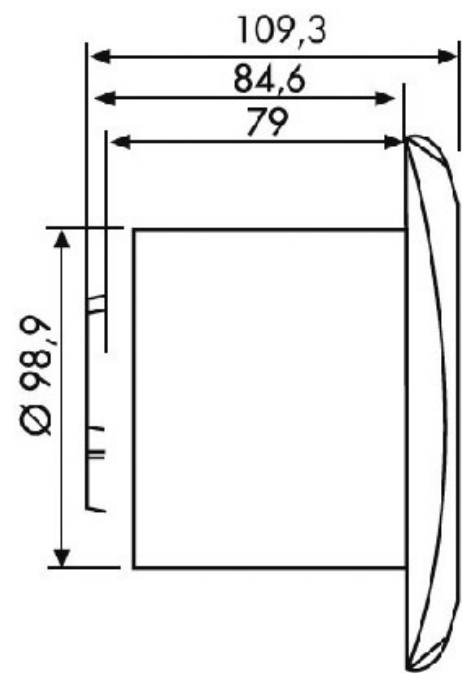

EXTRACTEUR HÉLICOÏDE AVEC DÉTECTEUR DE PRÉSENCE

S&P

<https://www.qama.fr/extracteur-helicoide-avec-detecteur-de-presence-p7765>

Tel : 02 43 13 49 49

Fax : 02 43 30 26 16

www.qama.fr