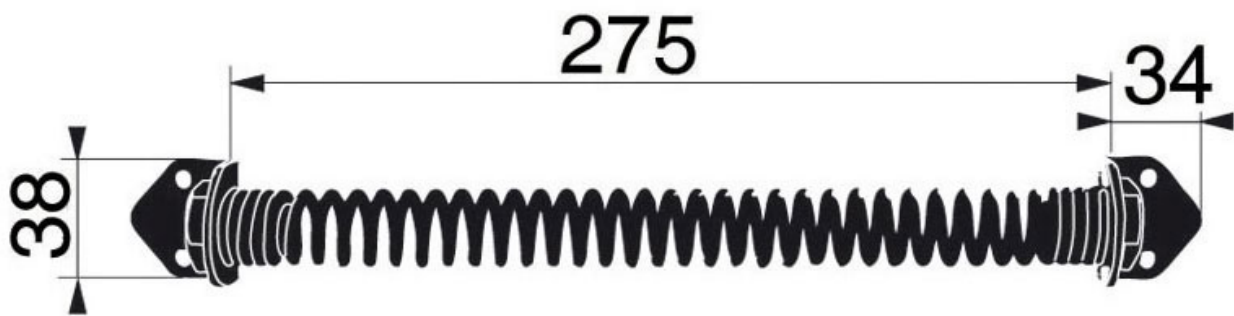

# FERME PORTE À RESSORT SPIRALE

THIRARD

<https://www.qama.fr/ferme-porte-a-ressort-p55363>

Tel : 02 43 13 49 49

Fax : 02 43 30 26 16

[www.qama.fr](http://www.qama.fr)