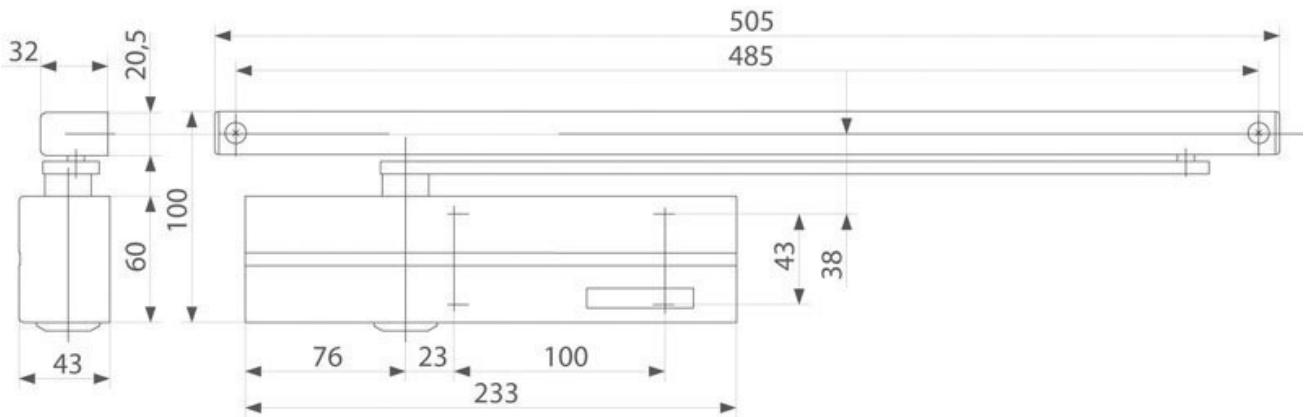

FERME PORTE AVEC BRAS COULISSANT DC135

VACHETTE

ASSA ABLOY

<https://www.qama.fr/ferme-porte-avec-bras-coulissant-dc135-p57062>

Tel : 02 43 13 49 49

Fax : 02 43 30 26 16

www.qama.fr