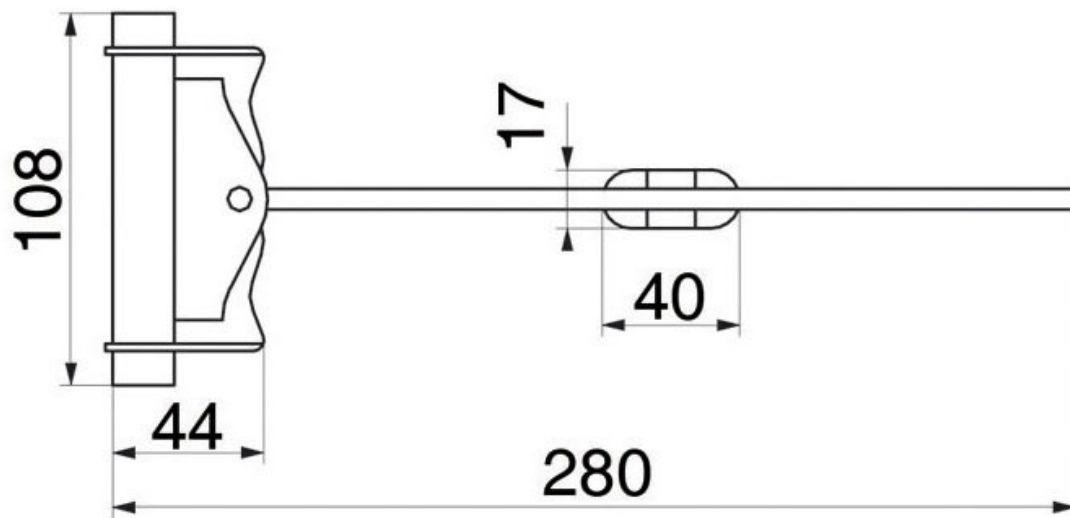

FERME PORTE AVEC TIGE

THIRARD

<https://www.qama.fr/ferme-porte-avec-tige-p55362>

Tel : 02 43 13 49 49

Fax : 02 43 30 26 16

www.qama.fr