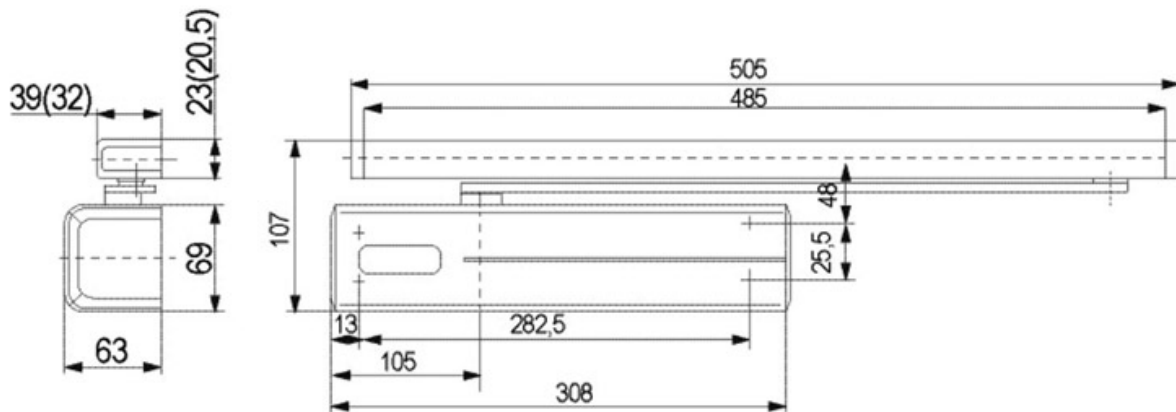

FERME PORTE BRAS COULISSANT DC340

VACHETTE

 Vachette
ASSA ABLOY

<https://www.qama.fr/ferme-porte-bras-coulissant-dc340-p64737>

Tel : 02 43 13 49 49

Fax : 02 43 30 26 16

www.qama.fr