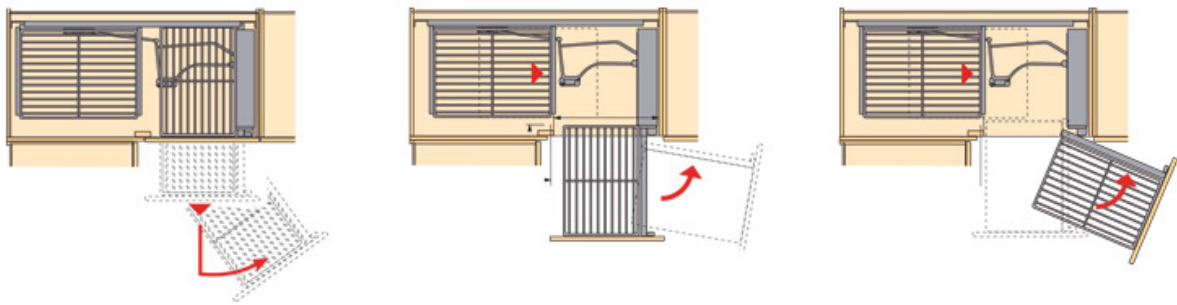

FERRURE D'ANGLE MAGIC CORNER CORBEILLES ARENA STYLE

KESSEBOHMER

KESSEBÖHMER

<https://www.qama.fr/ferrure-d-angle-magic-corner-arena-style--p64147>

Tel : 02 43 13 49 49

Fax : 02 43 30 26 16

www.qama.fr