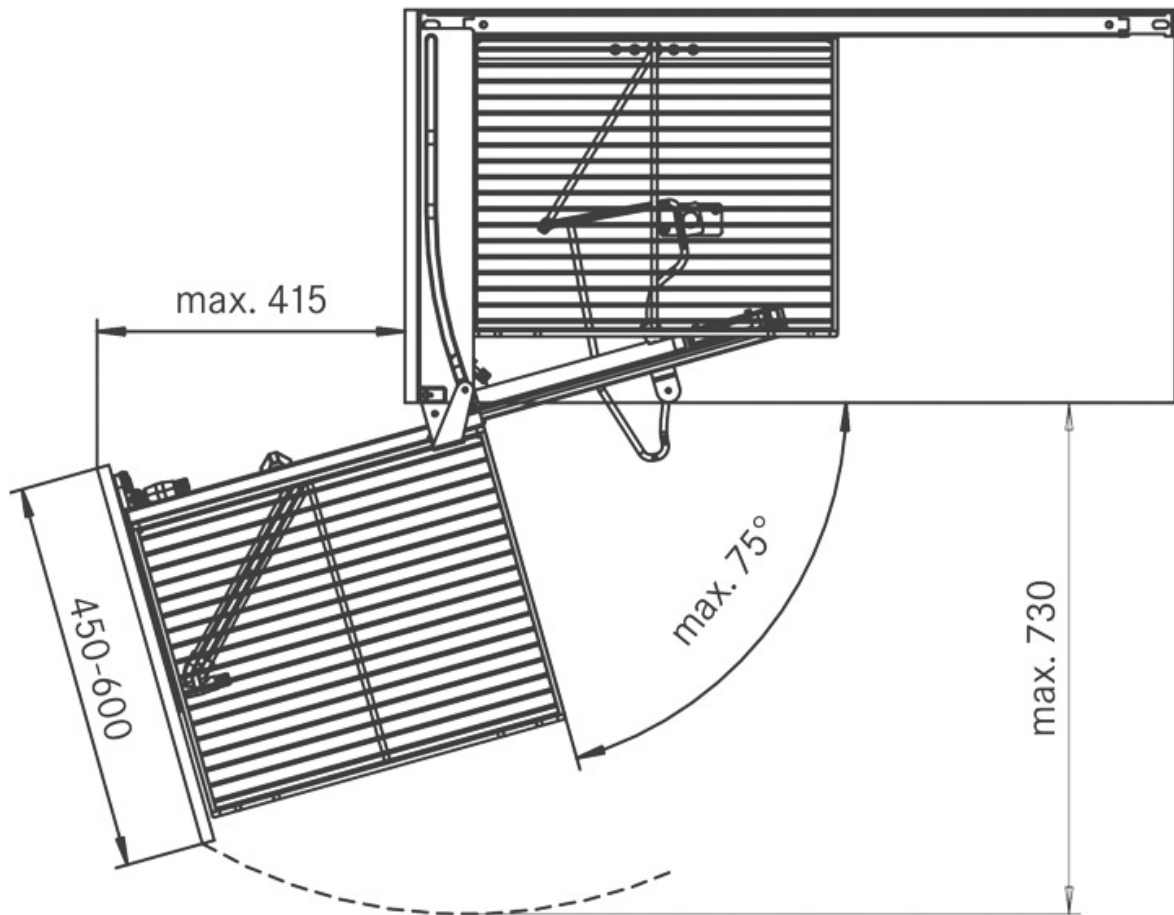

# FERRURE D'ANGLE MAGIC CORNER CORBEILLES ARENA STYLE

KESSEBOHMER

 KESSEBÖHMER

<https://www.qama.fr/ferrure-d-angle-magic-corner-arena-style--p64147>

Tel : 02 43 13 49 49

Fax : 02 43 30 26 16

[www.qama.fr](http://www.qama.fr)