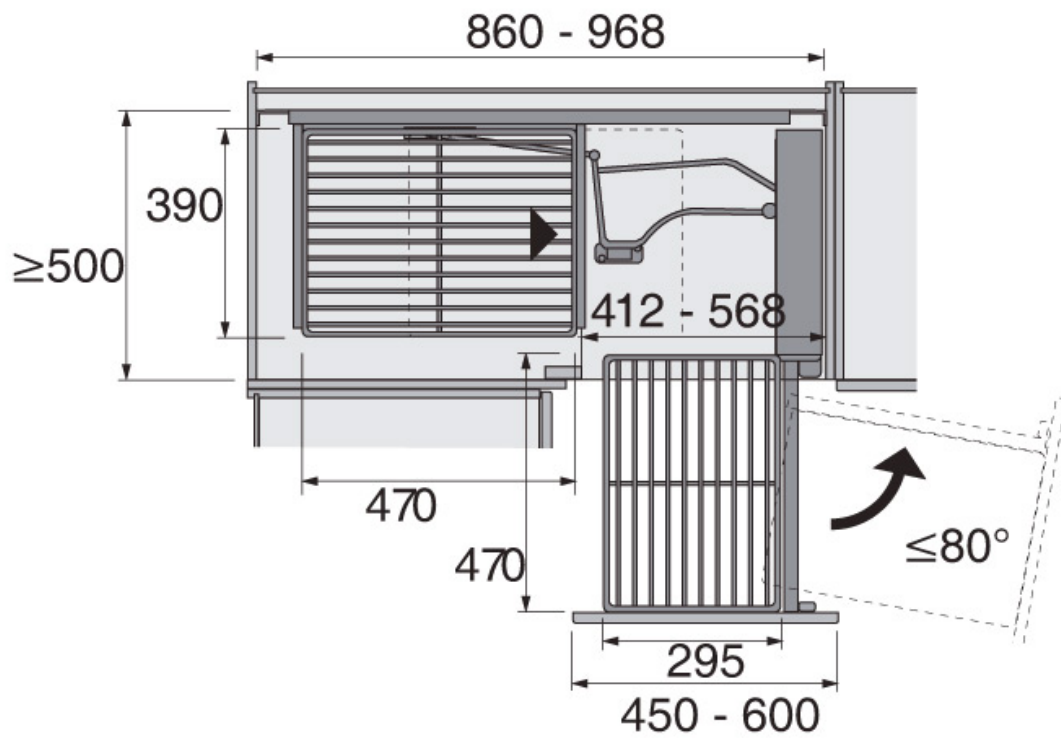

# FERRURE D'ANGLE MAGIC CORNER CORBEILLES ARENA STYLE

KESSEBOHMER

 KESSEBÖHMER

<https://www.qama.fr/ferrure-d-angle-magic-corner-arena-style--p64147>

Tel : 02 43 13 49 49

Fax : 02 43 30 26 16

[www.qama.fr](http://www.qama.fr)