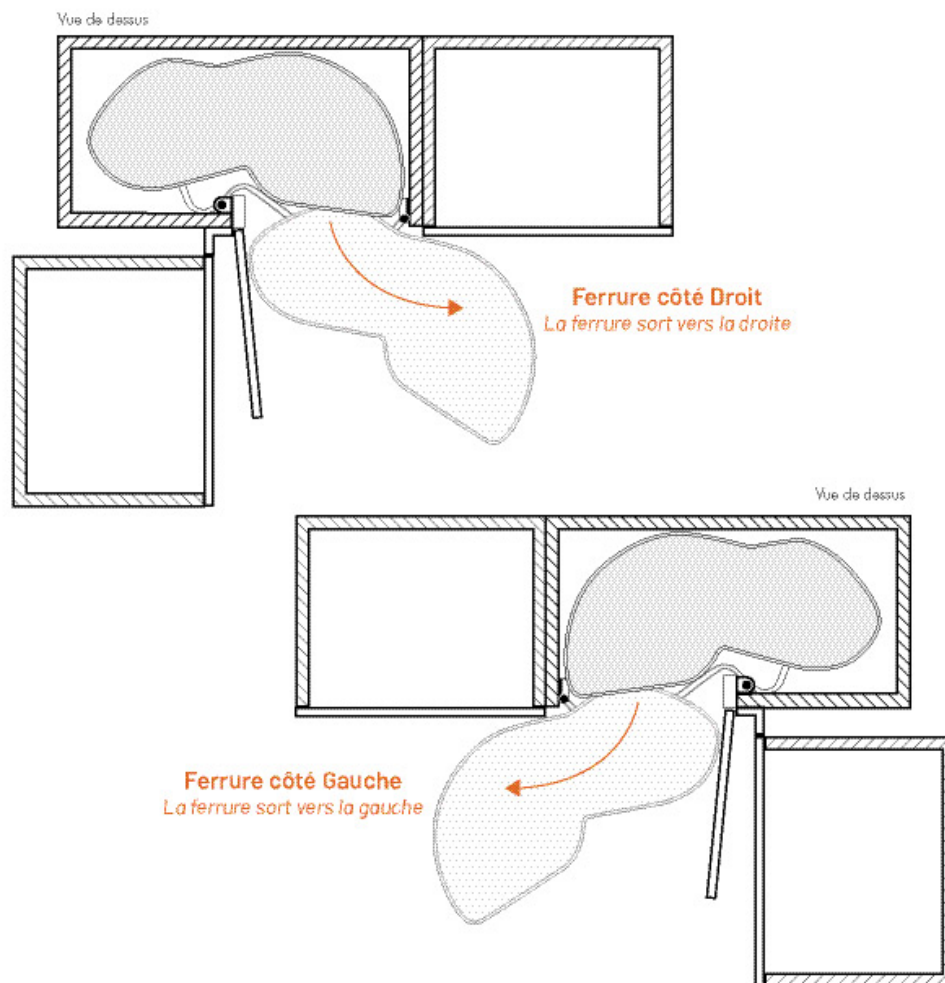

Ferrures d'angle

Choix du sens

<https://www.qama.fr/ferrure-d-angle-smart-corner-extractible-p10594>

FERRURE D'ANGLE SMART CORNER EXTRACTIBLE

VIBO

VIBO
Design your space

<https://www.qama.fr/ferrure-d-angle-smart-corner-extractible-p10594>

Tel : 02 43 13 49 49

Fax : 02 43 30 26 16

www.qama.fr

FERRURE D'ANGLE SMART CORNER EXTRACTIBLE

VIBO

VIBO
Design your space

<https://www.qama.fr/ferrure-d-angle-smart-corner-extractible-p10594>

Tel : 02 43 13 49 49