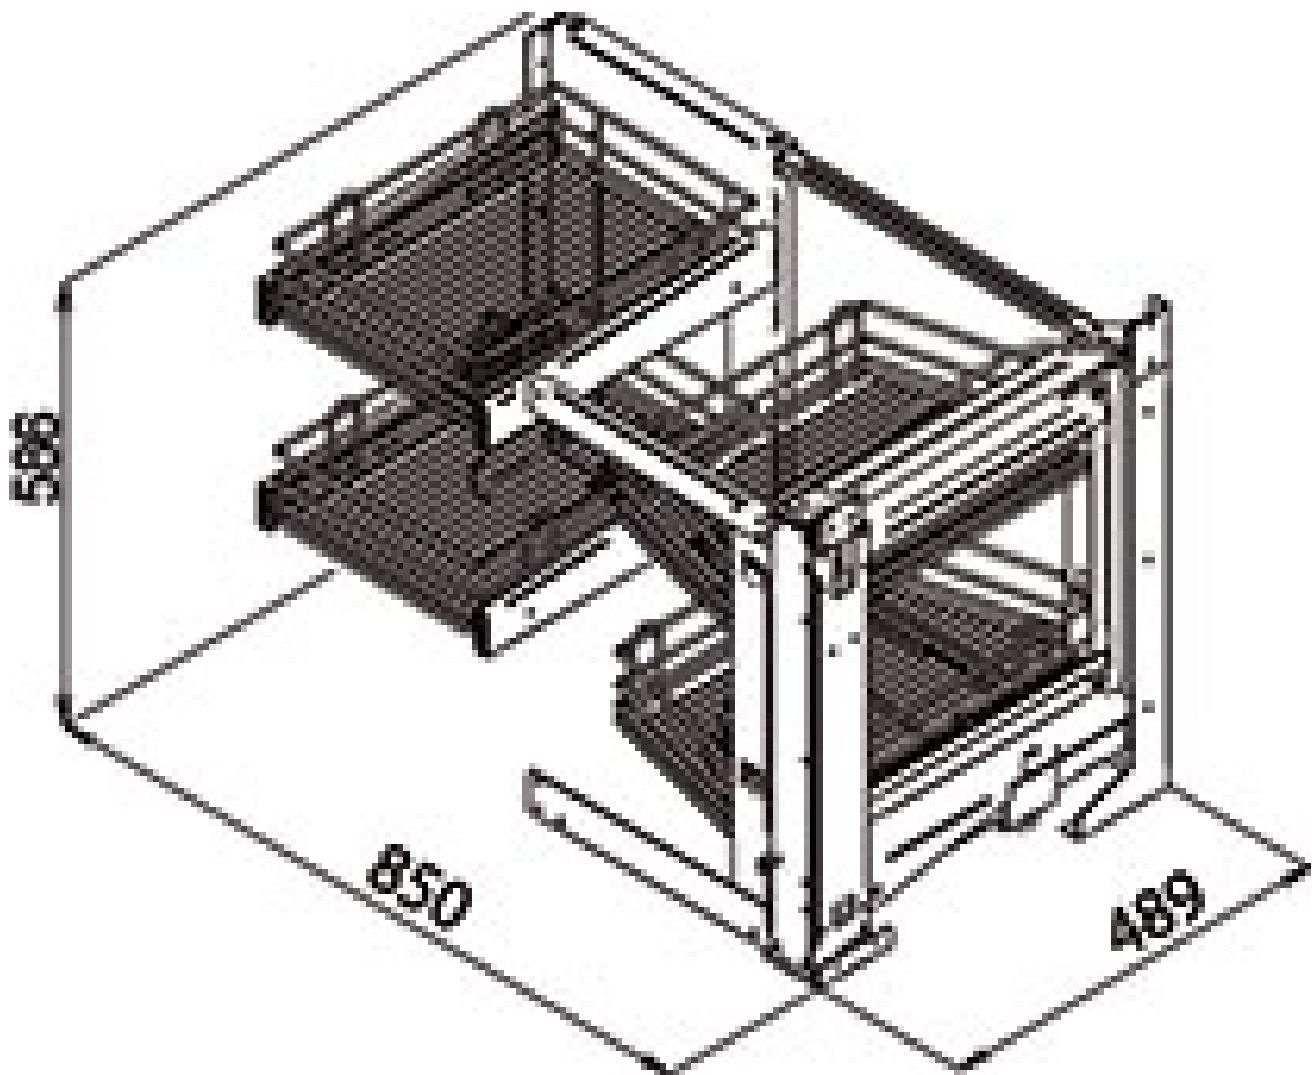

Ferrures d'angle

Choix du sens

<https://www.qama.fr/ferrure-d-angle-smart-corner-extractible-p10594>

FERRURE D'ANGLE SMART CORNER EXTRACTIBLE

VIBO

VIBO
Design your space

<https://www.qama.fr/ferrure-d-angle-smart-corner-extractible-p10594>

Tel : 02 43 13 49 49

Fax : 02 43 30 26 16

www.qama.fr

FERRURE D'ANGLE SMART CORNER EXTRACTIBLE

VIBO

VIBO
Design your space

<https://www.qama.fr/ferrure-d-angle-smart-corner-extractible-p10594>

Tel : 02 43 13 49 49