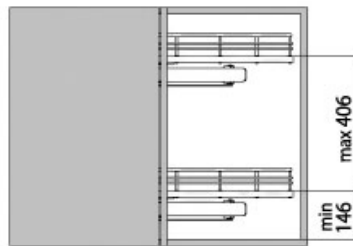

Tel : 02 43 13 49 49

Fax : 02 43 30 26 16

www.qama.fr

FERRURE D'ANGLE FLY MOON COMPLET PORTE DE 450

VIBO

VIBO
Design your space

<https://www.qama.fr/ferrure-dangle-pour-meuble-bas-droit-fly-moon-complet-p10693>