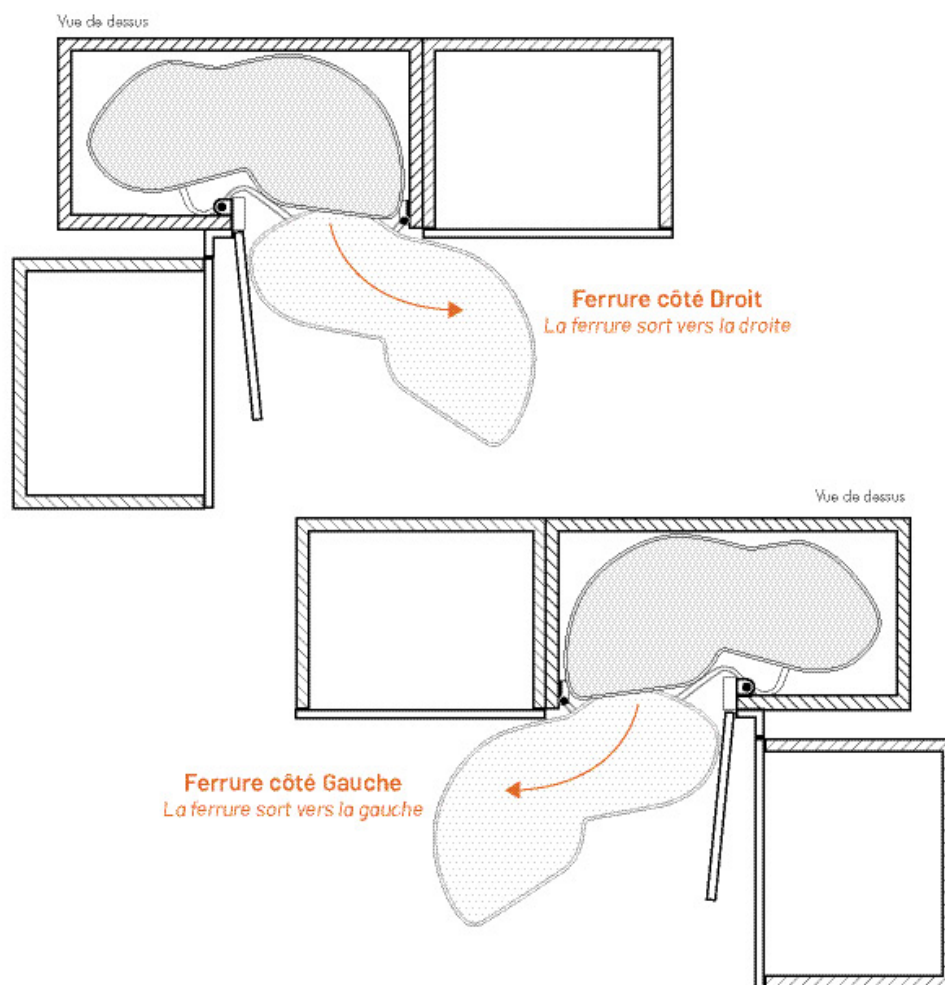

Ferrures d'angle

Choix du sens

<https://www.qama.fr/ferrure-dangle-pour-meuble-bas-droit-fly-moon-complet-p10693>

FERRURE D'ANGLE FLY MOON COMPLET PORTE DE 450

VIBO

VIBO
Design your space

<https://www.qama.fr/ferrure-dangle-pour-meuble-bas-droit-fly-moon-complet-p10693>

Tel : 02 43 13 49 49

Fax : 02 43 30 26 16

www.qama.fr

FERRURE D'ANGLE FLY MOON COMPLET PORTE DE 450

VIBO

VIBO
Design your space

<https://www.qama.fr/ferrure-dangle-pour-meuble-bas-droit-fly-moon-complet-p10693>