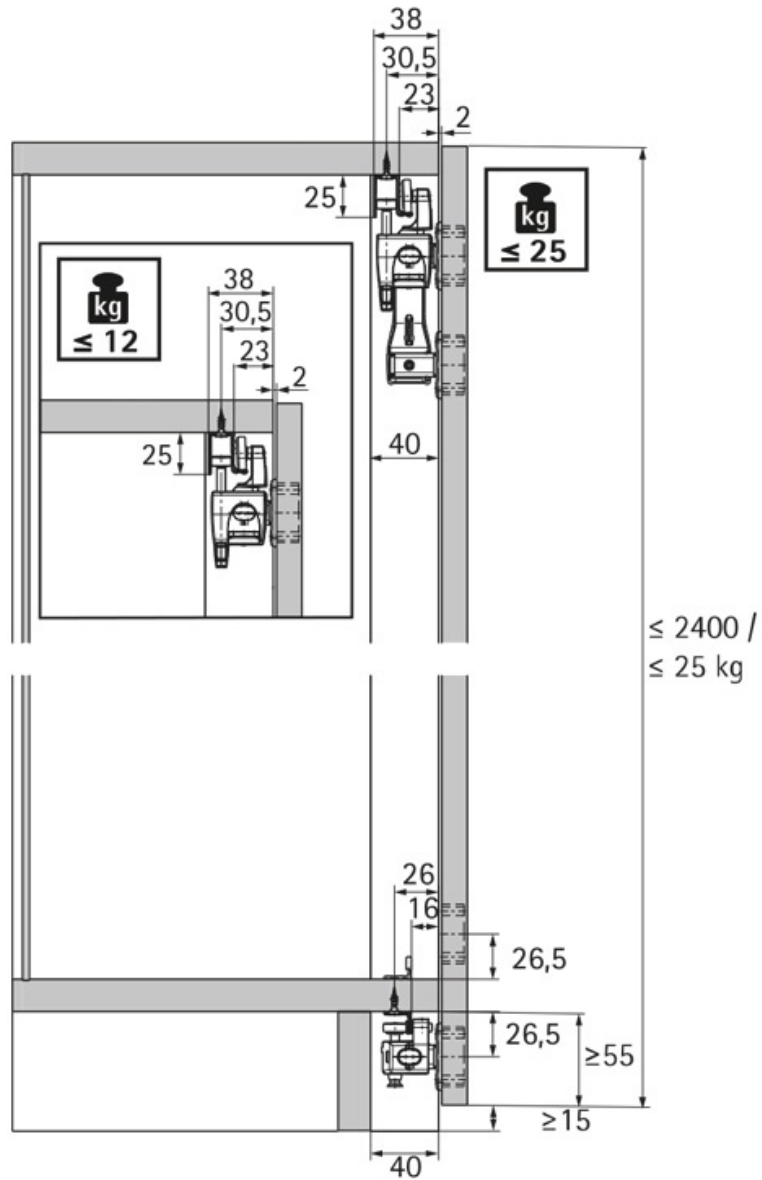

FERRURE DE BASE WINGLINE L AVEC GUIDAGE BAS (NOUVEAU)

HETTICH

<https://www.qama.fr/ferrure-de-base-wingline-l-a-guidage-bas-p64565>

Tel : 02 43 13 49 49

Fax : 02 43 30 26 16

www.qama.fr

FERRURE DE BASE WINGLINE L AVEC GUIDAGE BAS (NOUVEAU)