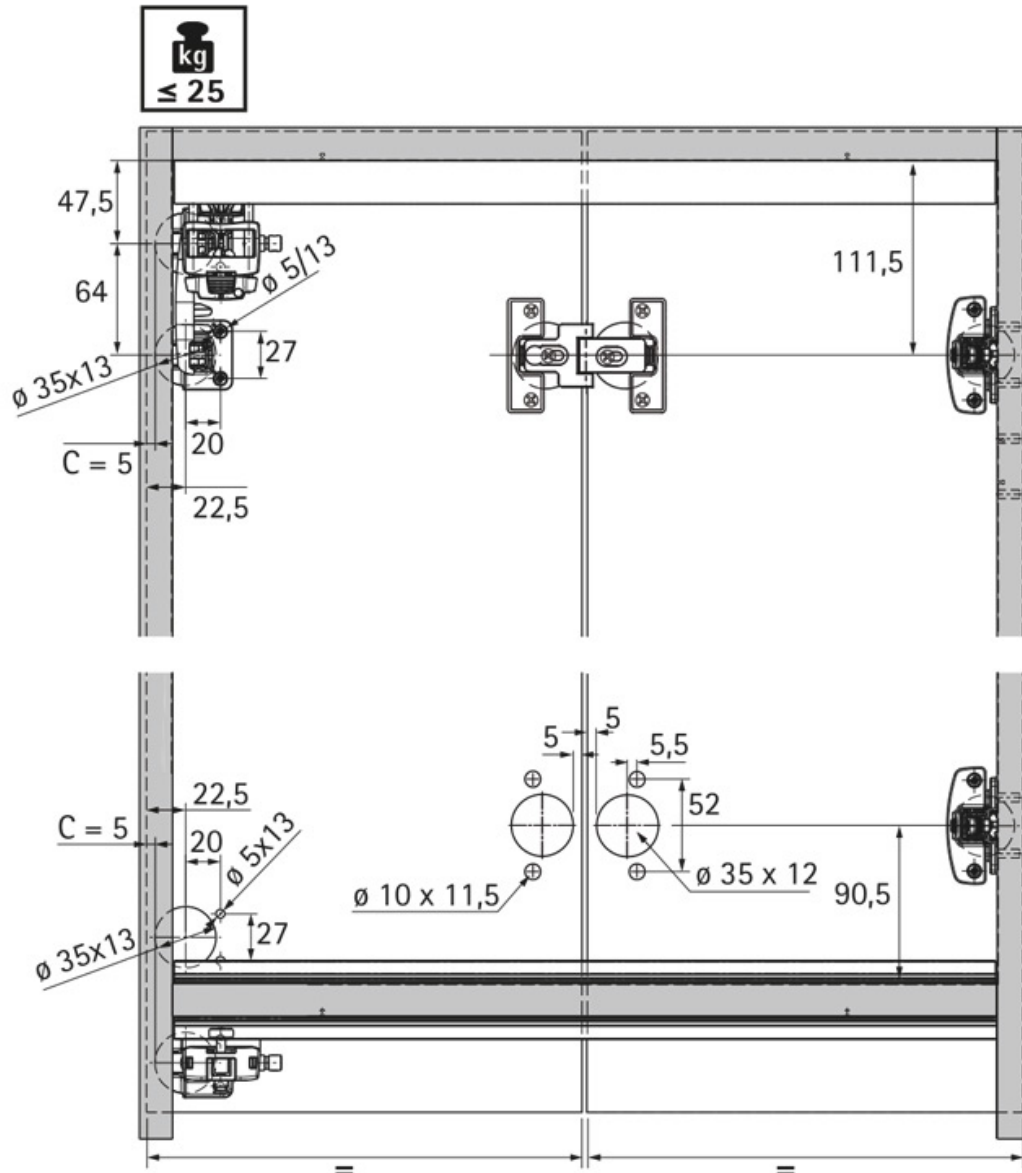

FERRURE DE BASE WINGLINE L AVEC GUIDAGE BAS (NOUVEAU)

HETTICH

<https://www.qama.fr/ferrure-de-base-wingline-l-a-guidage-bas-p64565>

Tel : 02 43 13 49 49

Fax : 02 43 30 26 16

www.qama.fr