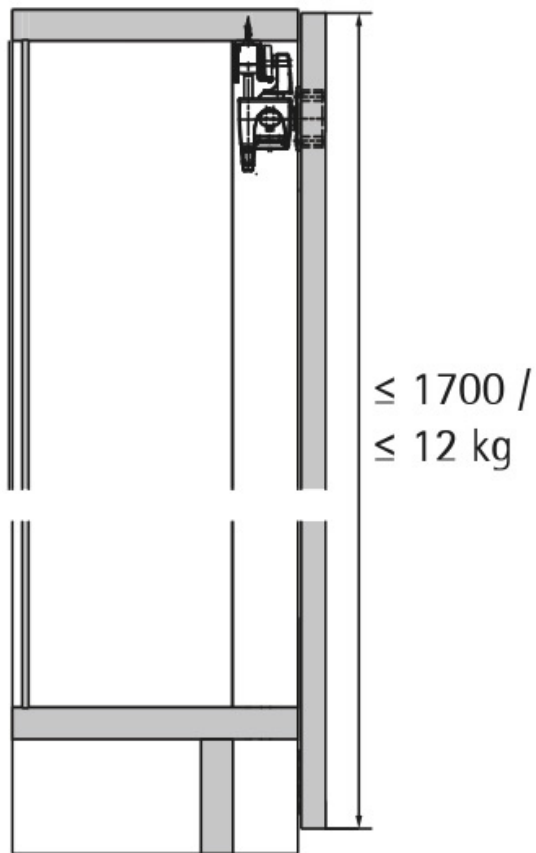

FERRURE DE BASE WINGLINE L SANS GUIDAGE BAS (NOUVEAU)

HETTICH

<https://www.qama.fr/ferrure-de-base-wingline-l-sans-guidage-bas--nouveau--p64566>

Tel : 02 43 13 49 49

Fax : 02 43 30 26 16

www.qama.fr

FERRURE DE BASE WINGLINE L SANS GUIDAGE BAS (NOUVEAU)