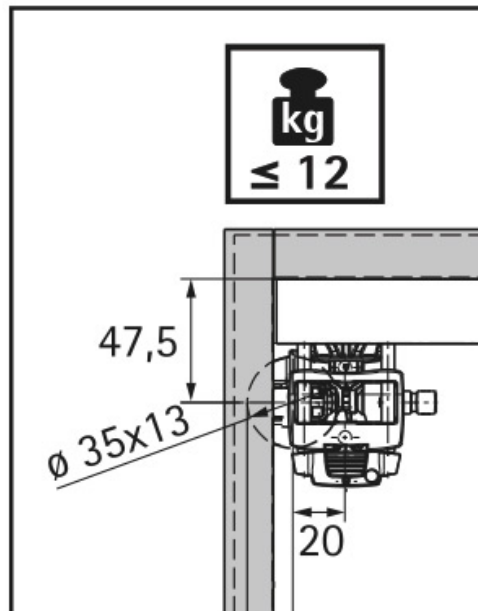

FERRURE DE BASE WINGLINE L SANS GUIDAGE BAS (NOUVEAU)

HETTICH

<https://www.qama.fr/ferrure-de-base-wingline-l-sans-guidage-bas--nouveau--p64566>

Tel : 02 43 13 49 49

Fax : 02 43 30 26 16

www.qama.fr