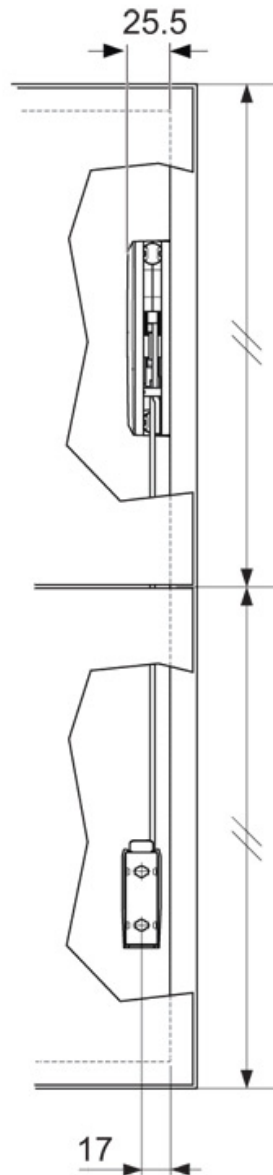

FERRURE DE PORTE DOUBLE RELEVABLE FREEFOLD

KESSEBOHMER

 KESSEBÖHMER

<https://www.qama.fr/ferrure-de-porte-double-relevable-freefold-p56599>

Tel : 02 43 13 49 49

Fax : 02 43 30 26 16

www.qama.fr

FERRURE DE PORTE DOUBLE RELEVABLE FREEFOLD

KESSEBOHMER

 KESSEBÖHMER

<https://www.qama.fr/ferrure-de-porte-double-relevable-freefold-p56599>

Tel : 02 43 13 49 49

Fax : 02 43 30 26 16

www.qama.fr

FERRURE DE PORTE DOUBLE RELEVABLE FREEFOLD

KESSEBOHMER