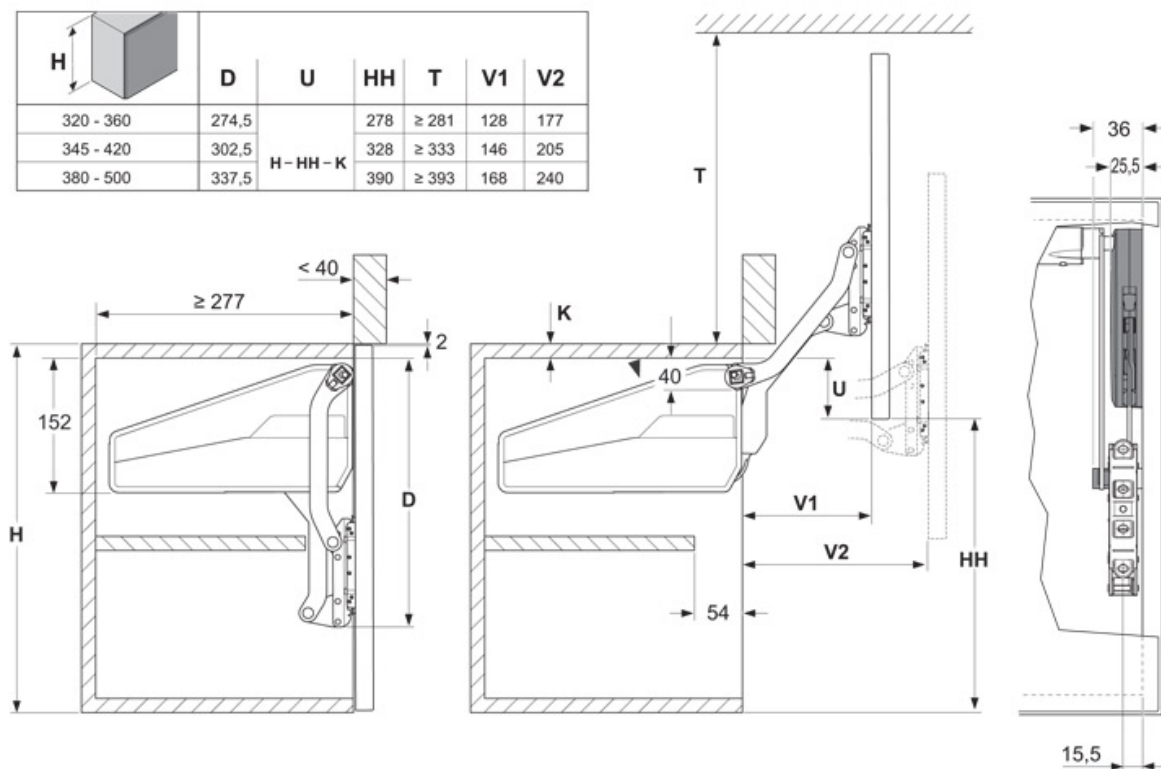

# FERRURE DE PORTE RELEVABLE FREESLIDE

KESSEBOHMER

H	D	U	HH	T	V1	V2
320 - 360	274,5	H-HH-K	278	≥ 281	128	177
345 - 420	302,5		328	≥ 333	146	205
380 - 500	337,5		390	≥ 393	168	240

<https://www.qama.fr/ferrure-de-porte-relevable-freeslide-p56884>