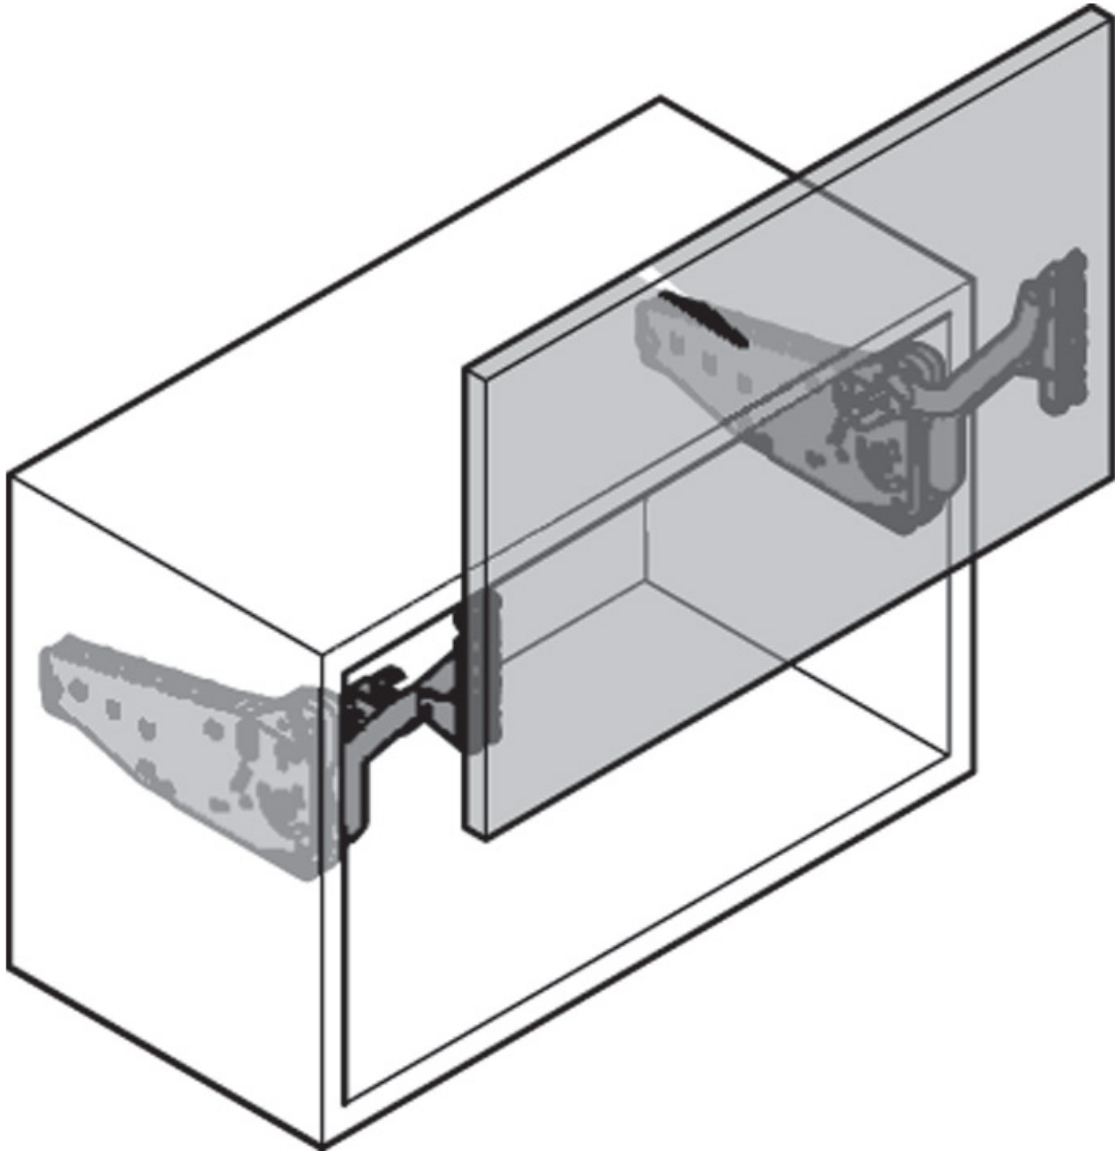

# FERRURE DE PORTE RELEVABLE FREESLIDE

KESSEBOHMER

 KESSEBÖHMER

<https://www.qama.fr/ferrure-de-porte-relevable-freeslide-p56884>

Tel : 02 43 13 49 49

Fax : 02 43 30 26 16

[www.qama.fr](http://www.qama.fr)

# FERRURE DE PORTE RELEVABLE FREESLIDE

KESSEBOHMER

H	D	U	HH	T	V1	V2
320 - 360	274,5	H-HH-K	278	≥ 281	128	177
345 - 420	302,5		328	≥ 333	146	205
380 - 500	337,5		390	≥ 393	168	240

<https://www.qama.fr/ferrure-de-porte-relevable-freeslide-p56884>