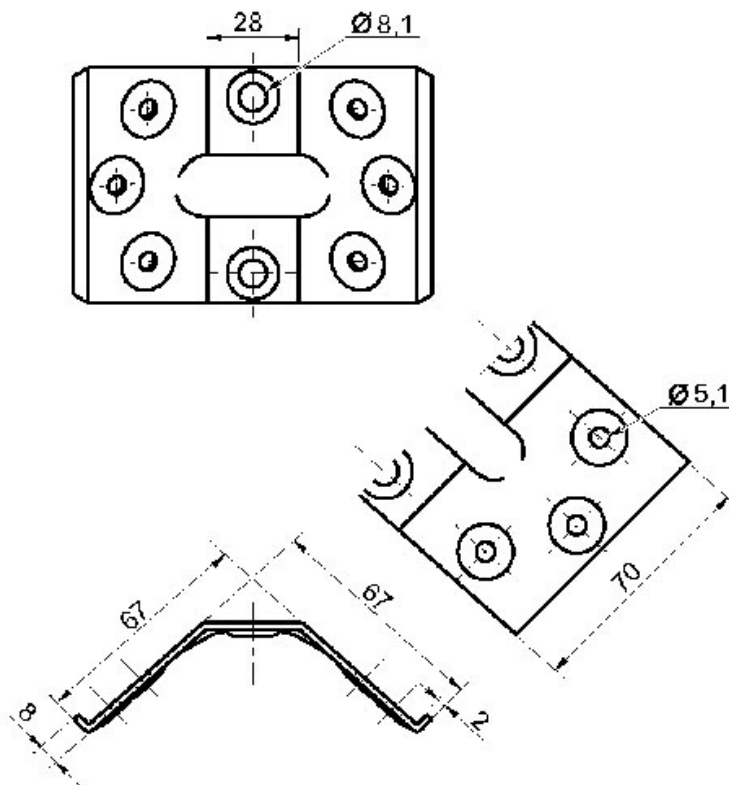

FERRURE DE TABLE 2 TROUS AVEC RETOURS

LUDMANN

LUDMANN

<https://www.qama.fr/ferrure-de-table-2-trous-avec-retours-p2499>

Tel : 02 43 13 49 49

Fax : 02 43 30 26 16

www.qama.fr