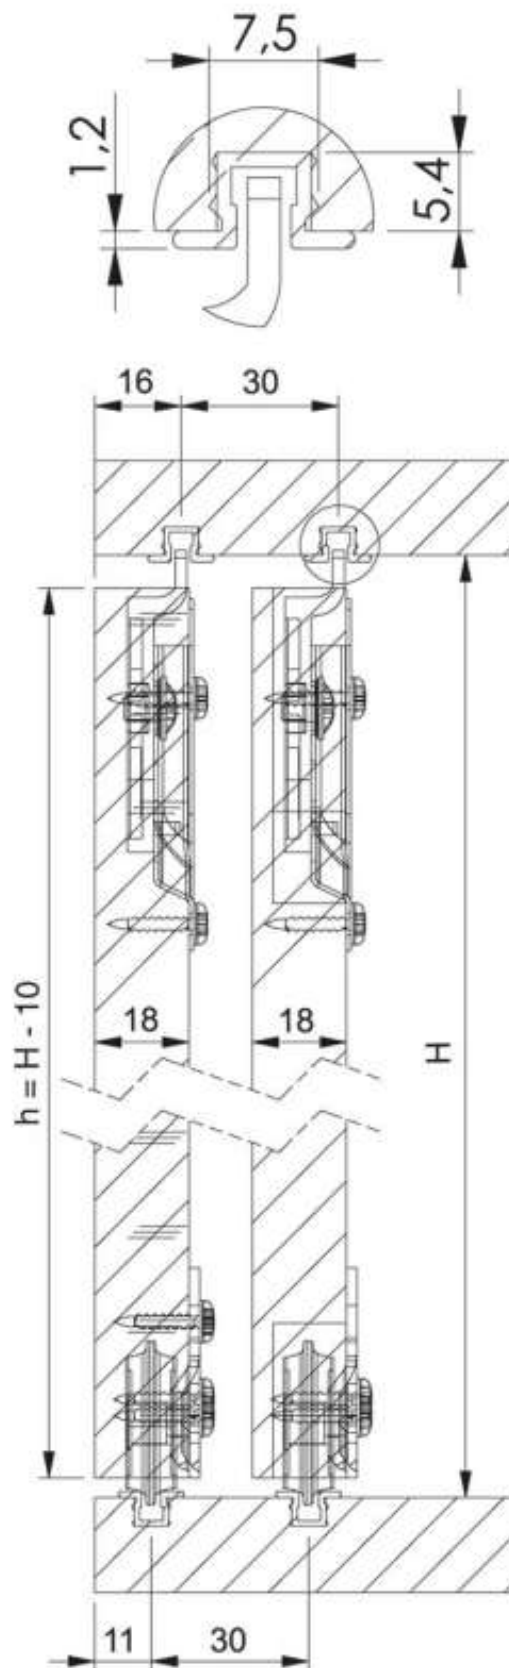

FERRURE FAST R - RAIL À ENCASTRER

LAGUNA

Laguna

<https://www.qama.fr/ferrure-fast-r---rail-a-encastrer-p31395>

Tel : 02 43 13 49 49

Fax : 02 43 30 26 16

www.qama.fr