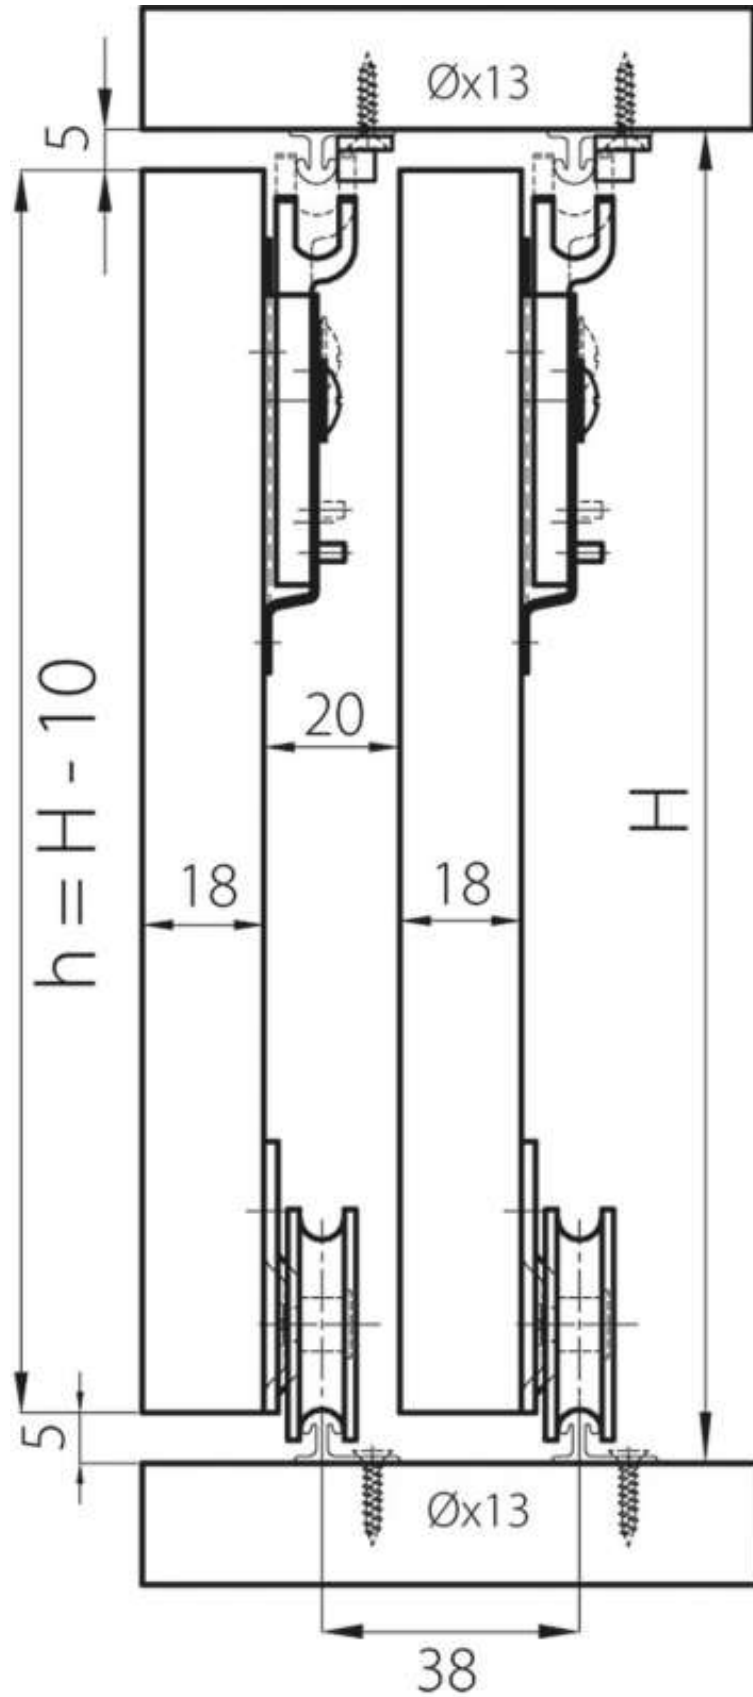

# FERRURE FAST - RAIL EN APPLIQUE

LAGUNA

Laguna

<https://www.qama.fr/ferrure-fast-rail-en-applique-p31394>

Tel : 02 43 13 49 49

Fax : 02 43 30 26 16

[www.qama.fr](http://www.qama.fr)