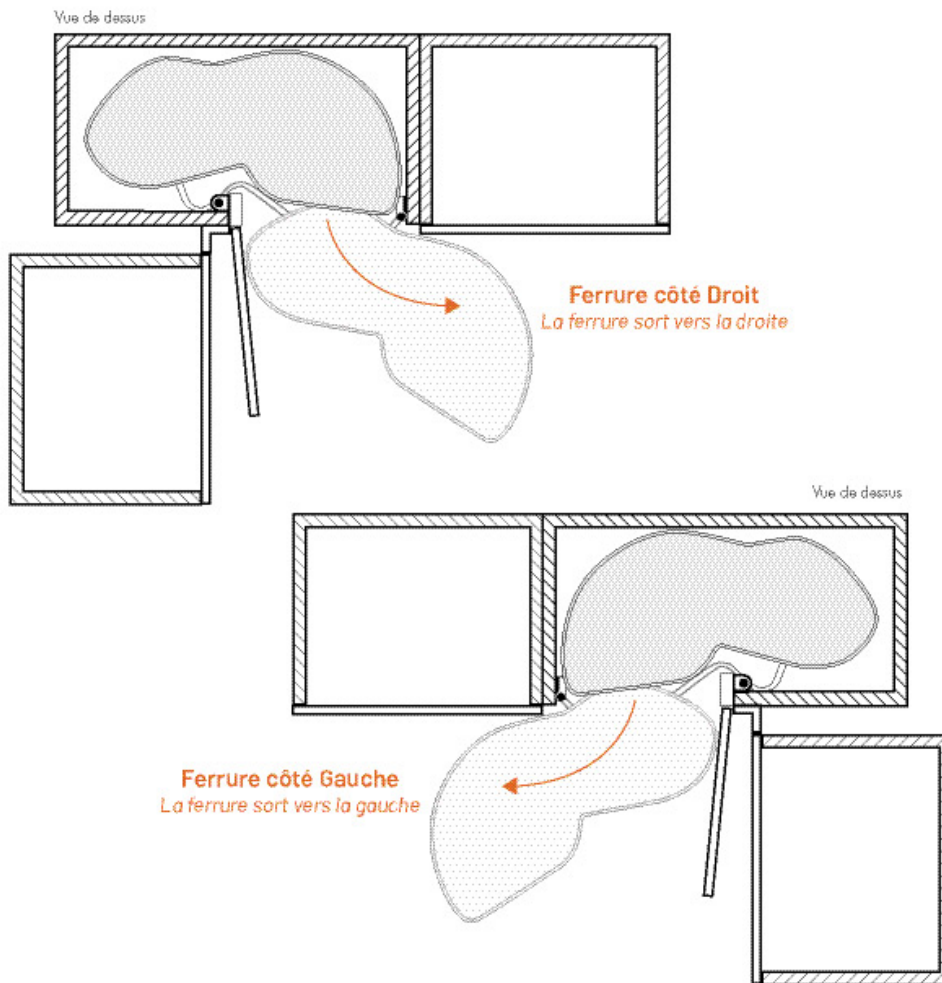

FERRURE LEMANS II PORTE DE 400 ARENA CLASSIC

KESSEBOHMER

 KESSEBÖHMER

<https://www.qama.fr/ferrure-lemans-ii-porte-de-400-p56885>

Tel : 02 43 13 49 49

Fax : 02 43 30 26 16

www.qama.fr

Ferrures d'angle

Choix du sens

<https://www.qama.fr/ferrure-lemans-ii-porte-de-400-p56885>