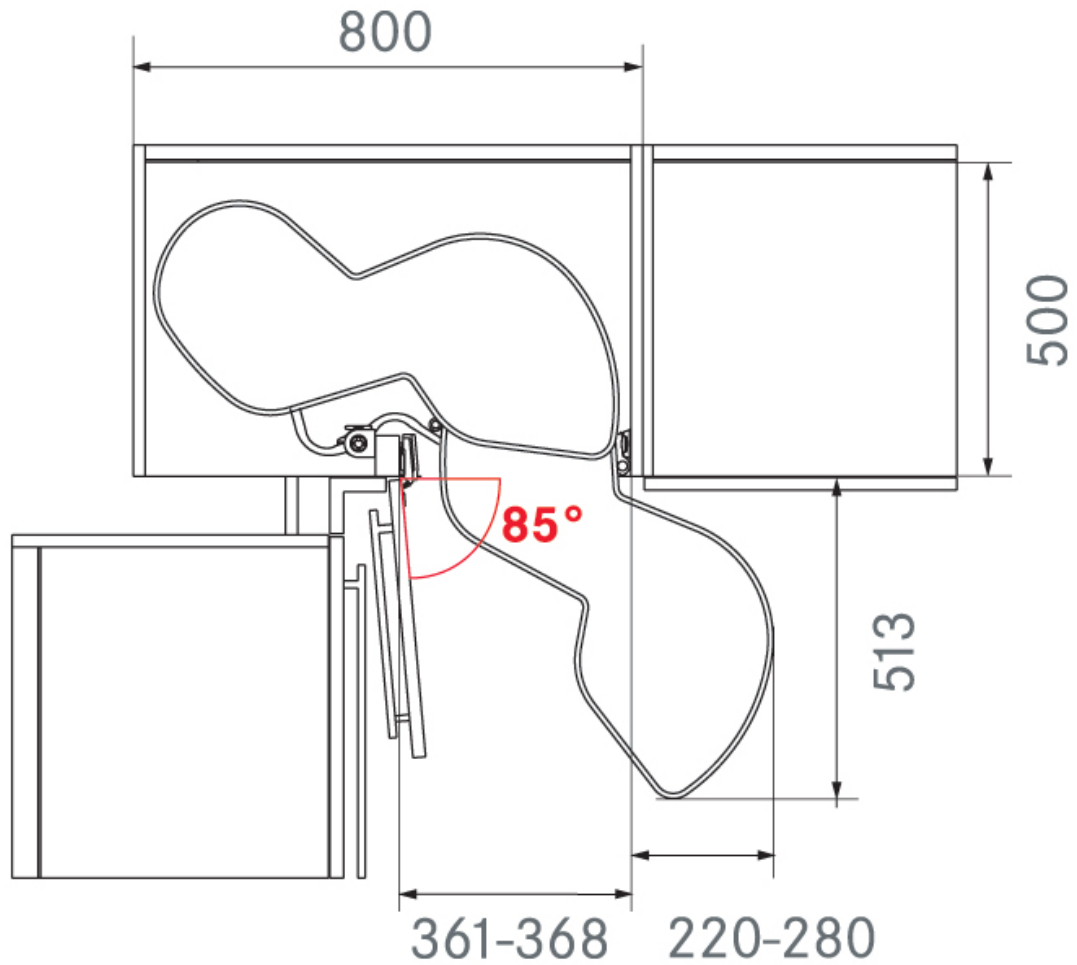

FERRURE LEMANS II PORTE DE 400 ARENA CLASSIC

KESSEBOHMER

 KESSEBÖHMER

<https://www.qama.fr/ferrure-lemans-ii-porte-de-400-p56885>

Tel : 02 43 13 49 49

Fax : 02 43 30 26 16

www.qama.fr

Ferrures d'angle

Choix du sens

<https://www.qama.fr/ferrure-lemans-ii-porte-de-400-p56885>