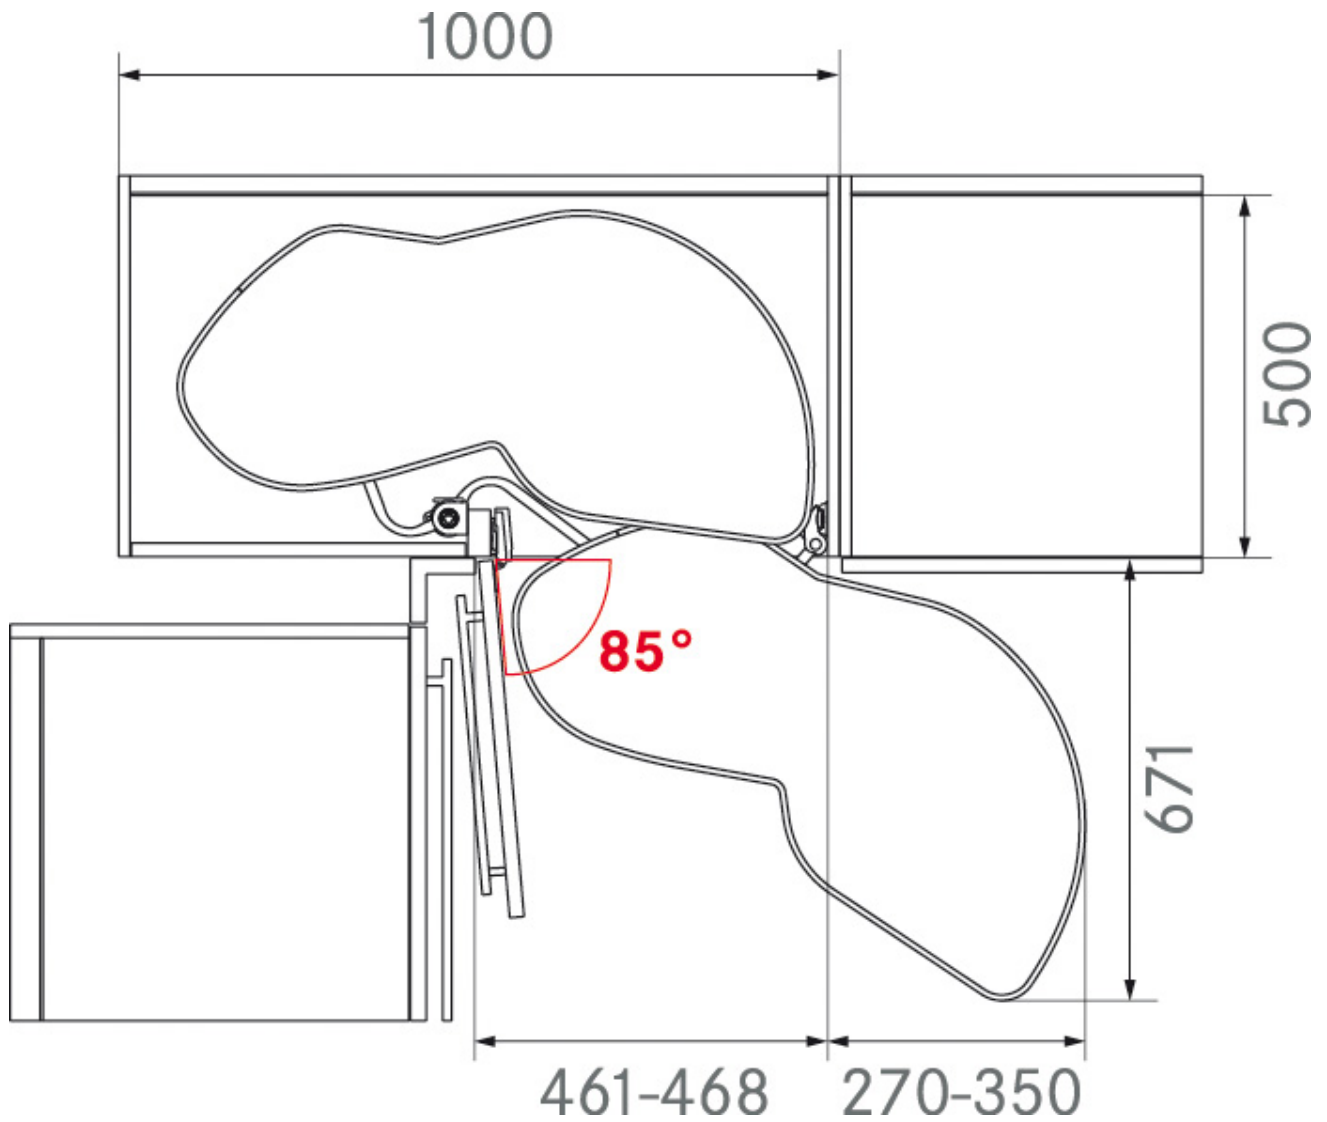

Ferrures d'angle

Choix du sens

<https://www.qama.fr/ferrure-lemans-ii-porte-de-500-anthracite-p59283>

FERRURE LEMANS II PORTE DE 500 ARENA STYLE ANTHRACITE

KESSEBOHMER

 KESSEBOHMER

<https://www.qama.fr/ferrure-lemans-ii-porte-de-500-anthracite-p59283>