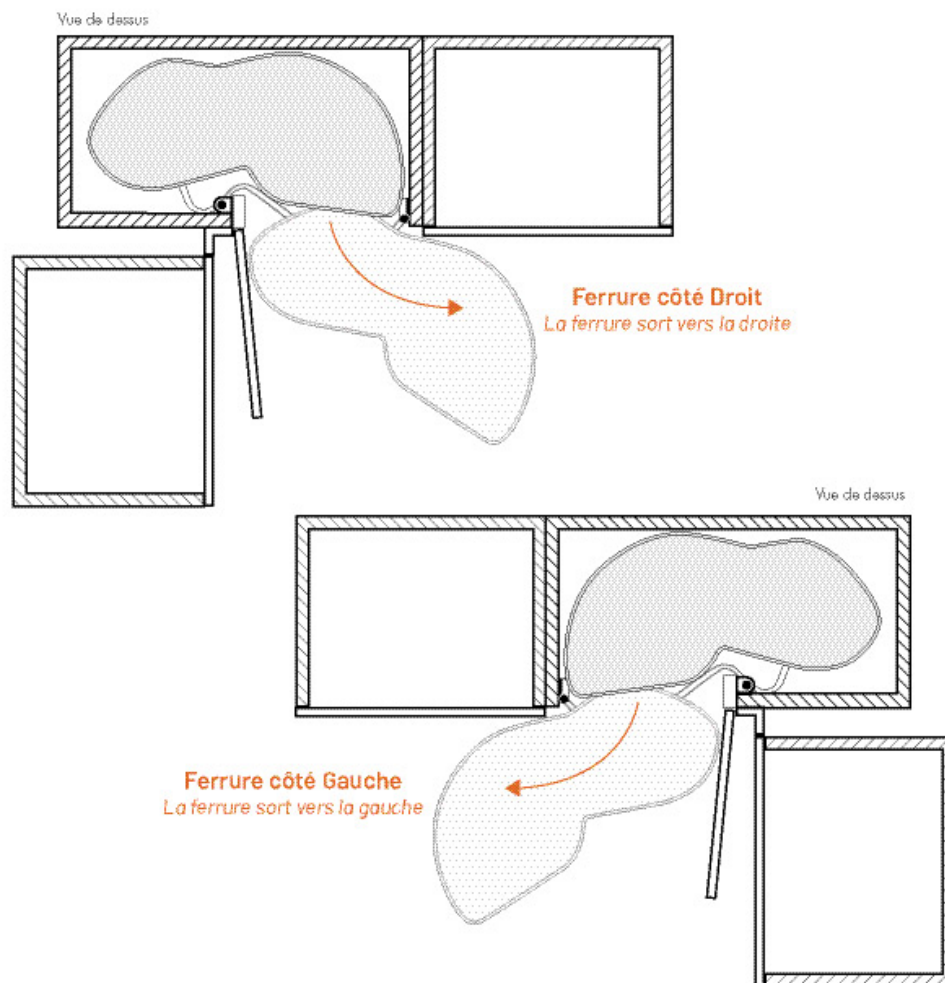

FERRURE LEMANS II PORTE DE 500 ARENA CLASSIC

KESSEBOHMER

 KESSEBÖHMER

<https://www.qama.fr/ferrure-lemans-ii-porte-de-500-p56887>

Tel : 02 43 13 49 49

Fax : 02 43 30 26 16

www.qama.fr

Ferrures d'angle

Choix du sens

<https://www.qama.fr/ferrure-lemans-ii-porte-de-500-p56887>