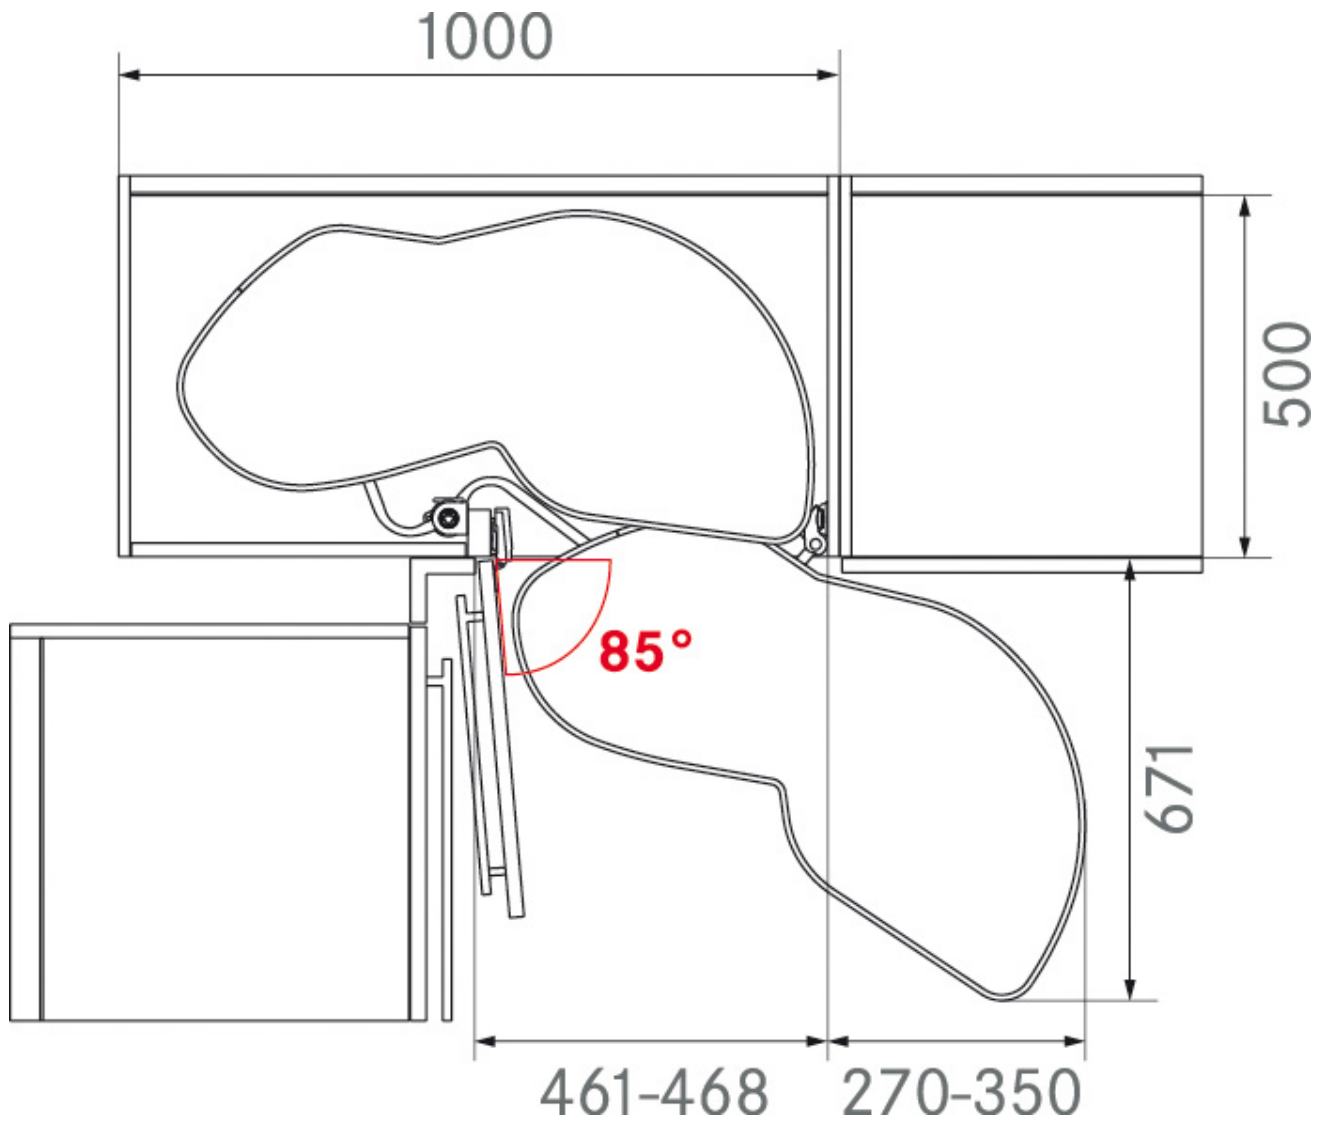

FERRURE LEMANS II PORTE DE 500 ARENA CLASSIC

KESSEBOHMER

 KESSEBÖHMER

<https://www.qama.fr/ferrure-lemans-ii-porte-de-500-p56887>

Tel : 02 43 13 49 49

Fax : 02 43 30 26 16

www.qama.fr

Ferrures d'angle

Choix du sens

<https://www.qama.fr/ferrure-lemans-ii-porte-de-500-p56887>