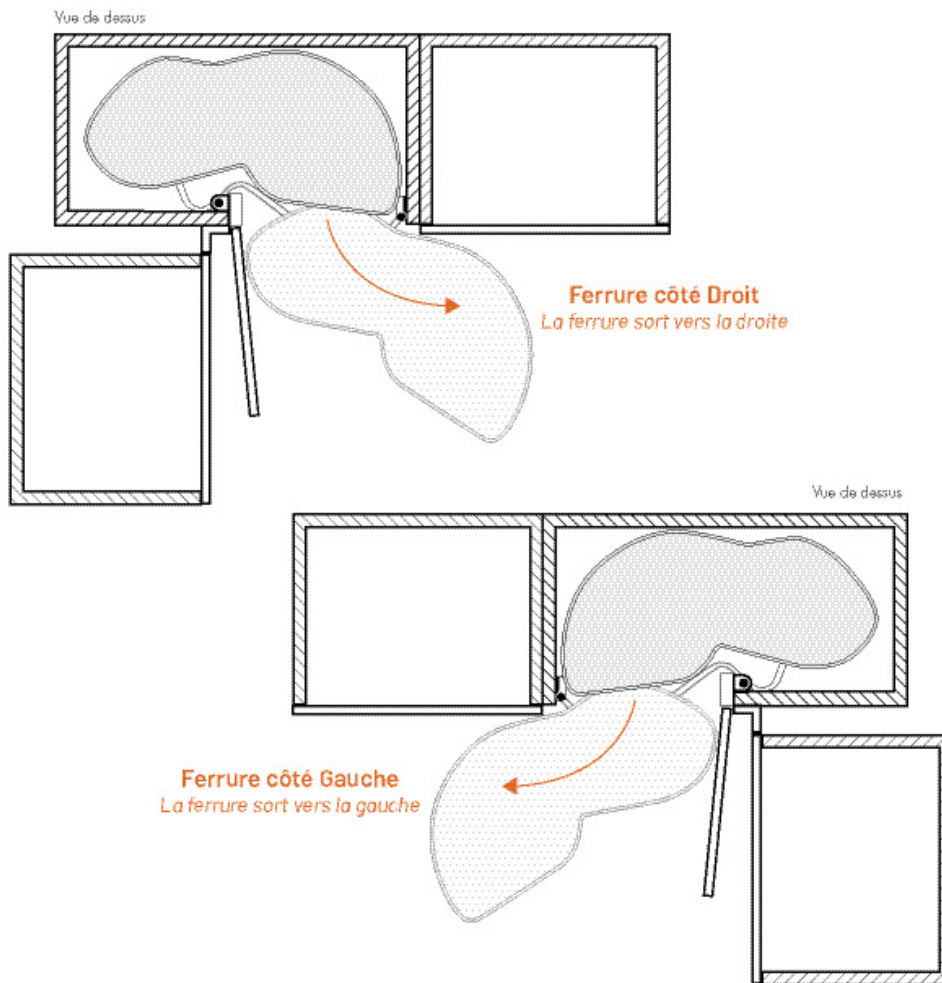

FERRURE LEMANS II PORTE DE 600 ARENA CLASSIC

KESSEBOHMER

 KESSEBÖHMER

<https://www.qama.fr/ferrure-lemans-ii-porte-de-600-p56888>

Tel : 02 43 13 49 49

Fax : 02 43 30 26 16

www.qama.fr

Ferrures d'angle

Choix du sens

<https://www.qama.fr/ferrure-lemans-ii-porte-de-600-p56888>