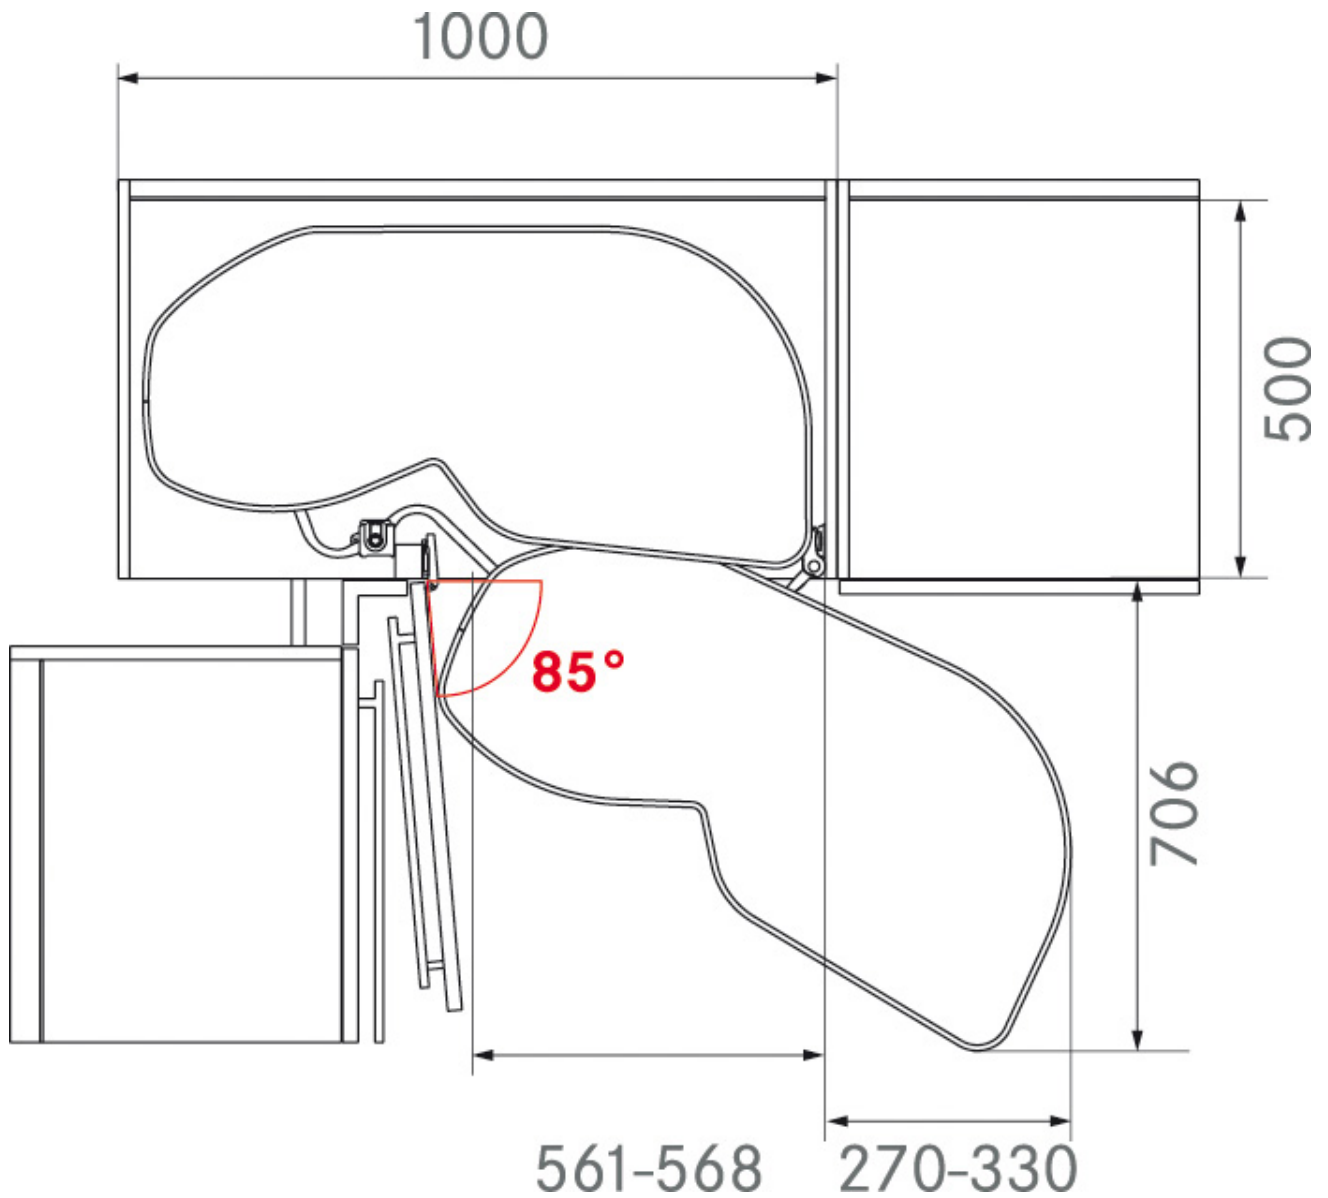

FERRURE LEMANS II PORTE DE 600 ARENA CLASSIC

KESSEBOHMER

 KESSEBÖHMER

<https://www.qama.fr/ferrure-lemans-ii-porte-de-600-p56888>

Tel : 02 43 13 49 49

Fax : 02 43 30 26 16

www.qama.fr

Ferrures d'angle

Choix du sens

<https://www.qama.fr/ferrure-lemans-ii-porte-de-600-p56888>