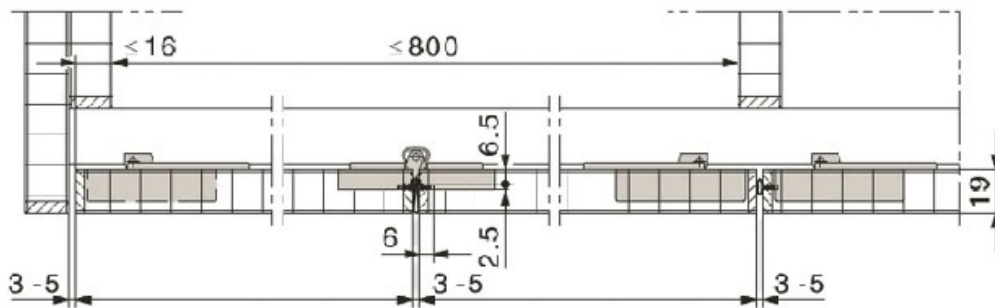

FERRURE MULTIFOLD 30 GARNITURE CENTRALE

HAWA

<https://www.qama.fr/ferrure-multifold-30-garniture-centrale-p10164>

Tel : 02 43 13 49 49

Fax : 02 43 30 26 16

www.qama.fr

FERRURE MULTIFOLD 30 GARNITURE CENTRALE

HAWA

portes semi-intégrées au corps
avec panneau latéral apparent

portes intégrées au corps

portes coulissant devant le corps

<https://www.qama.fr/ferrure-multifold-30-garniture-centrale-p10164>

Tel : 02 43 13 49 49