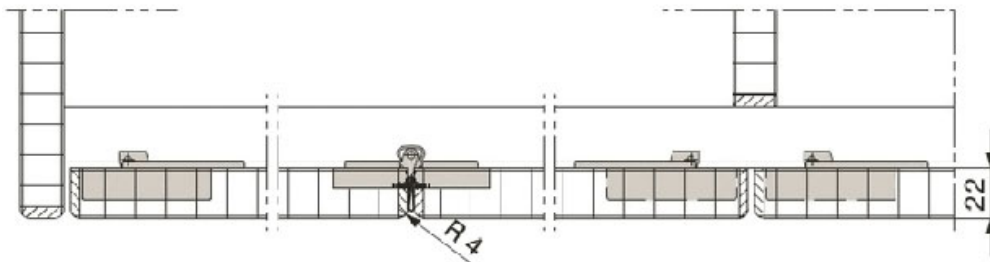

FERRURE MULTIFOLD 30 GARNITURE CENTRALE

HAWA

<https://www.qama.fr/ferrure-multifold-30-garniture-centrale-p10164>

Tel : 02 43 13 49 49

Fax : 02 43 30 26 16

www.qama.fr

FERRURE MULTIFOLD 30 GARNITURE CENTRALE

HAWA

portes semi-intégrées au corps
avec panneau latéral apparent

portes intégrées au corps

portes coulissant devant le corps

<https://www.qama.fr/ferrure-multifold-30-garniture-centrale-p10164>

Tel : 02 43 13 49 49