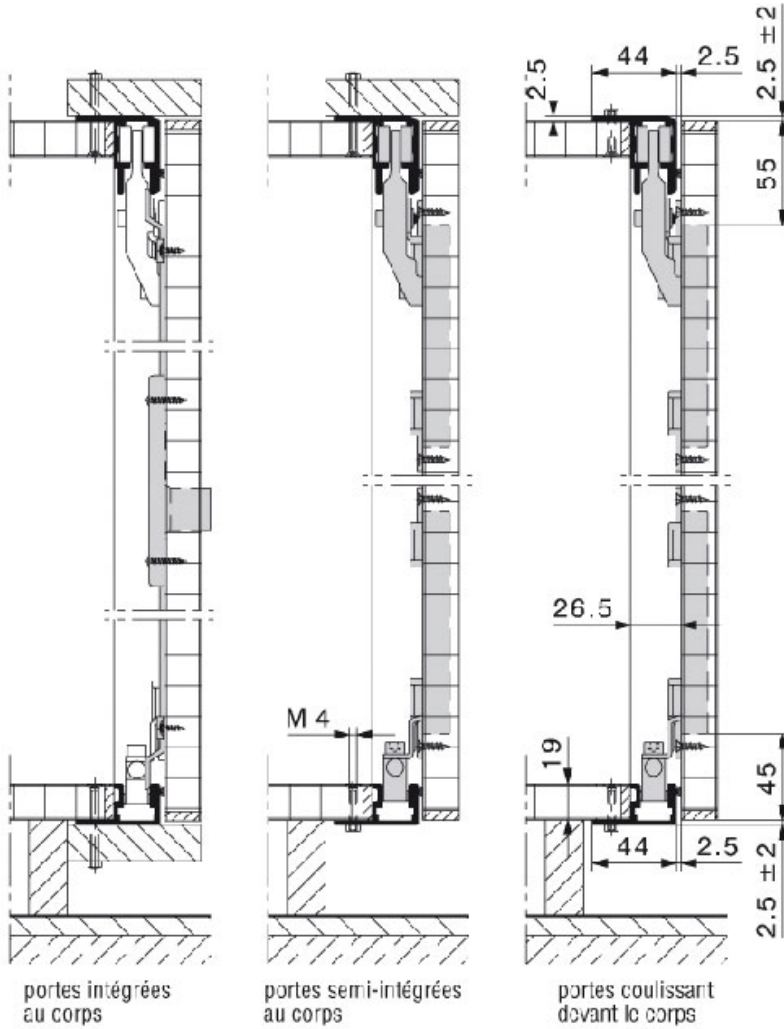

# FERRURE MULTIFOLD 30 POUR 1 PORTE 2 VANTAUX À COULISSEMENT LIBRE

HAWA

<https://www.qama.fr/ferrure-multifold-30-pour-1-porte-2-vantaux-a-coulissement-libre-p10166>

Tel : 02 43 13 49 49

Fax : 02 43 30 26 16