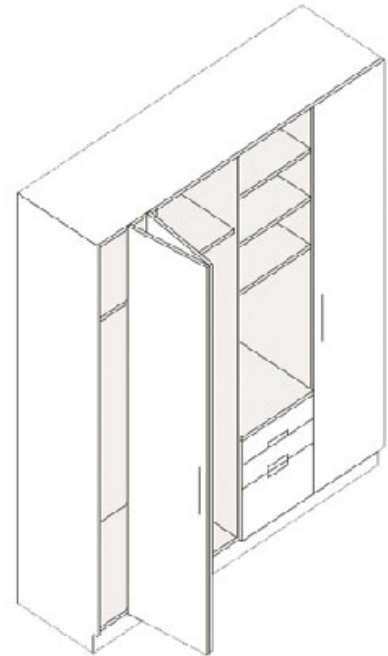

FERRURE MULTIFOLD 30 POUR 1 PORTE À FIXATION MURALE 2 VANTAUX PLIANTS

HAWA

<https://www.qama.fr/ferrure-multifold-30-pour-1-porte-a-fixation-murale-2-vantaux-pliant-p10165>

Tel : 02 43 13 49 49

Fax : 02 43 30 26 16

www.qama.fr

FERRURE MULTIFOLD 30 POUR 1 PORTE À FIXATION MURALE 2 VANTAUX PLIANTS

HAWA

<https://www.qama.fr/ferrure-multifold-30-pour-1-porte-a-fixation-murale-2-vantaux-pliers-p10165>

Tel : 02 43 13 49 49