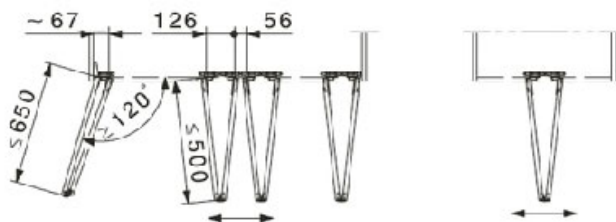

FERRURE MULTIFOLD 30 POUR 1 PORTE À FIXATION MURALE 2 VANTAUX PLIANTS

HAWA

<https://www.qama.fr/ferrure-multifold-30-pour-1-porte-a-fixation-murale-2-vantaux-pliant-p10165>

Tel : 02 43 13 49 49

Fax : 02 43 30 26 16

www.qama.fr

FERRURE MULTIFOLD 30 POUR 1 PORTE À FIXATION MURALE 2 VANTAUX PLIANTS

HAWA

<https://www.qama.fr/ferrure-multifold-30-pour-1-porte-a-fixation-murale-2-vantaux-pliers-p10165>

Tel : 02 43 13 49 49