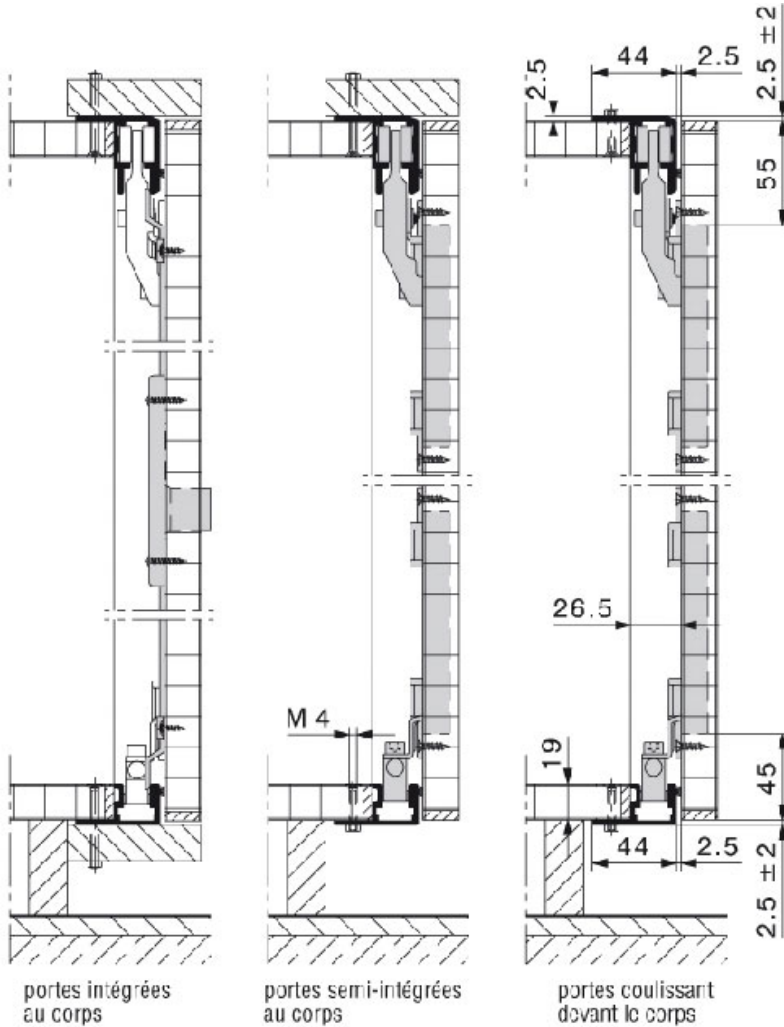

FERRURE MULTIFOLD 30 POUR 1 PORTE À FIXATION MURALE 2 VANTAUX PLIANTS

HAWA

<https://www.qama.fr/ferrure-multifold-30-pour-1-porte-a-fixation-murale-2-vantaux-pliant-p10165>

Tel : 02 43 13 49 49

Fax : 02 43 30 26 16

www.qama.fr

FERRURE MULTIFOLD 30 POUR 1 PORTE À FIXATION MURALE 2 VANTAUX PLIANTS

HAWA

<https://www.qama.fr/ferrure-multifold-30-pour-1-porte-a-fixation-murale-2-vantaux-pliers-p10165>

Tel : 02 43 13 49 49