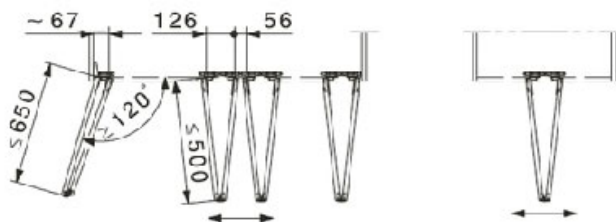

FERRURE MULTIFOLD 30 POUR PORTE INDÉPENDANTE 2 VANTAUX À COULISSEMENT LIBRE

HAWA

<https://www.qama.fr/ferrure-multifold-30-pour-porte-independante-2-vantaux-a-coulissement-libre-p10163>

Tel : 02 43 13 49 49

Fax : 02 43 30 26 16

www.qama.fr

FERRURE MULTIFOLD 30 POUR PORTE INDÉPENDANTE 2 VANTAUX À COULISSEMENT LIBRE

HAWA

<https://www.qama.fr/ferrure-multifold-30-pour-porte-independante-2-vantaux-a-coulissement-libre-p10163>