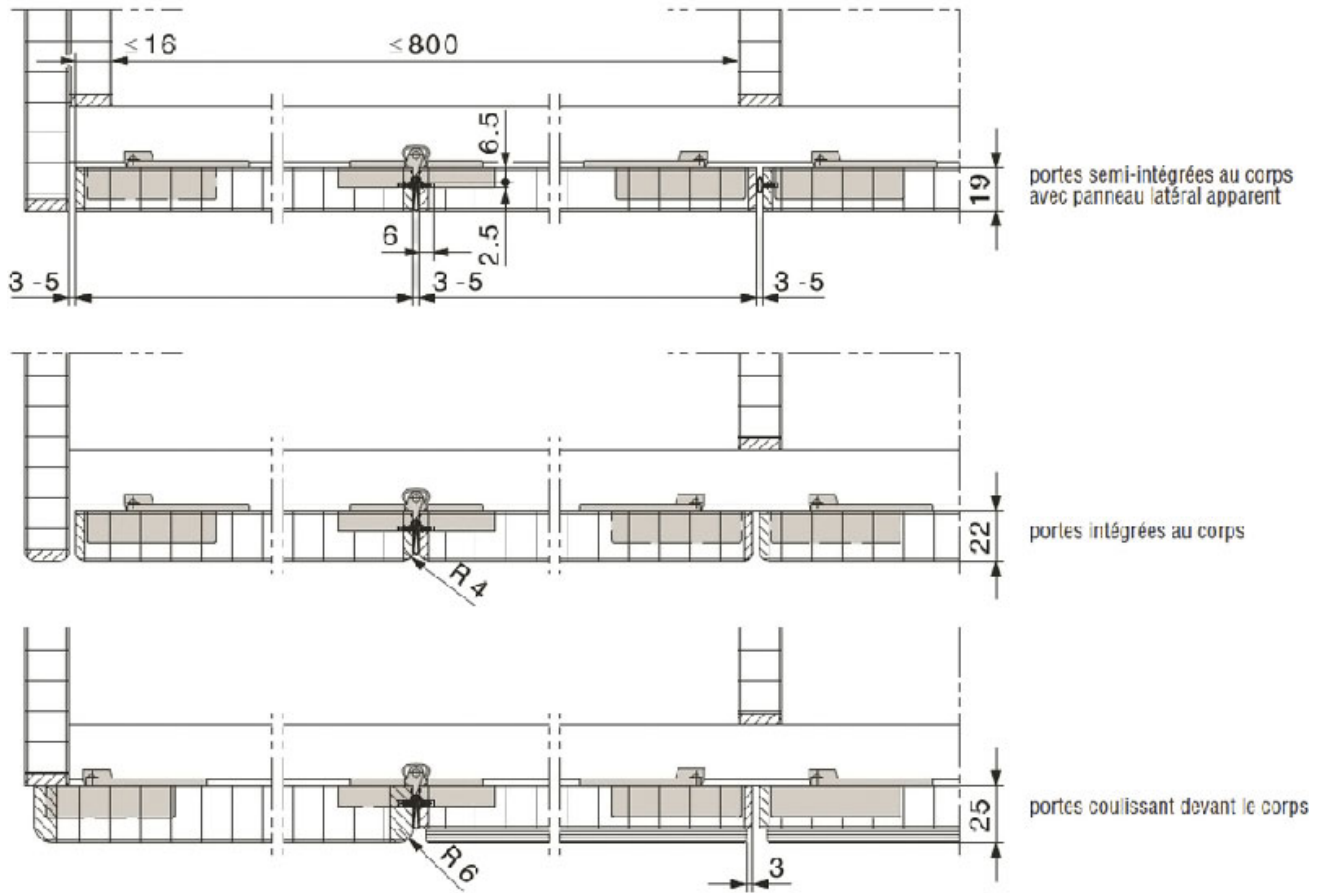

FERRURE MULTIFOLD 30 POUR PORTE INDÉPENDANTE 2 VANTAUX À COULISSEMENT LIBRE

HAWA

<https://www.qama.fr/ferrure-multifold-30-pour-porte-independante-2-vantaux-a-coulissement-libre-p10163>

Tel : 02 43 13 49 49

Fax : 02 43 30 26 16

www.qama.fr

FERRURE MULTIFOLD 30 POUR PORTE INDÉPENDANTE 2 VANTAUX À COULISSEMENT LIBRE

HAWA

<https://www.qama.fr/ferrure-multifold-30-pour-porte-independante-2-vantaux-a-coulissement-libre-p10163>