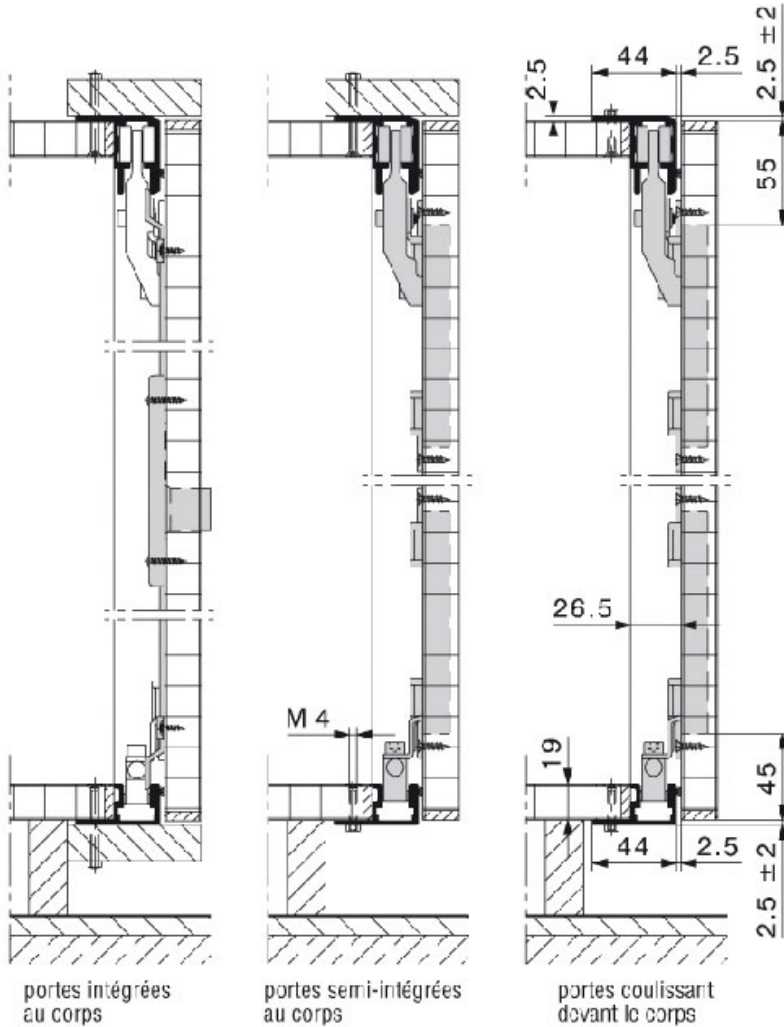

FERRURE MULTIFOLD 30 POUR PORTE INDÉPENDANTE 2 VANTAUX À COULISSEMENT LIBRE

HAWA

<https://www.qama.fr/ferrure-multifold-30-pour-porte-independante-2-vantaux-a-coulissement-libre-p10163>

Tel : 02 43 13 49 49

Fax : 02 43 30 26 16

www.qama.fr

FERRURE MULTIFOLD 30 POUR PORTE INDÉPENDANTE 2 VANTAUX À COULISSEMENT LIBRE

HAWA

<https://www.qama.fr/ferrure-multifold-30-pour-porte-independante-2-vantaux-a-coulissement-libre-p10163>