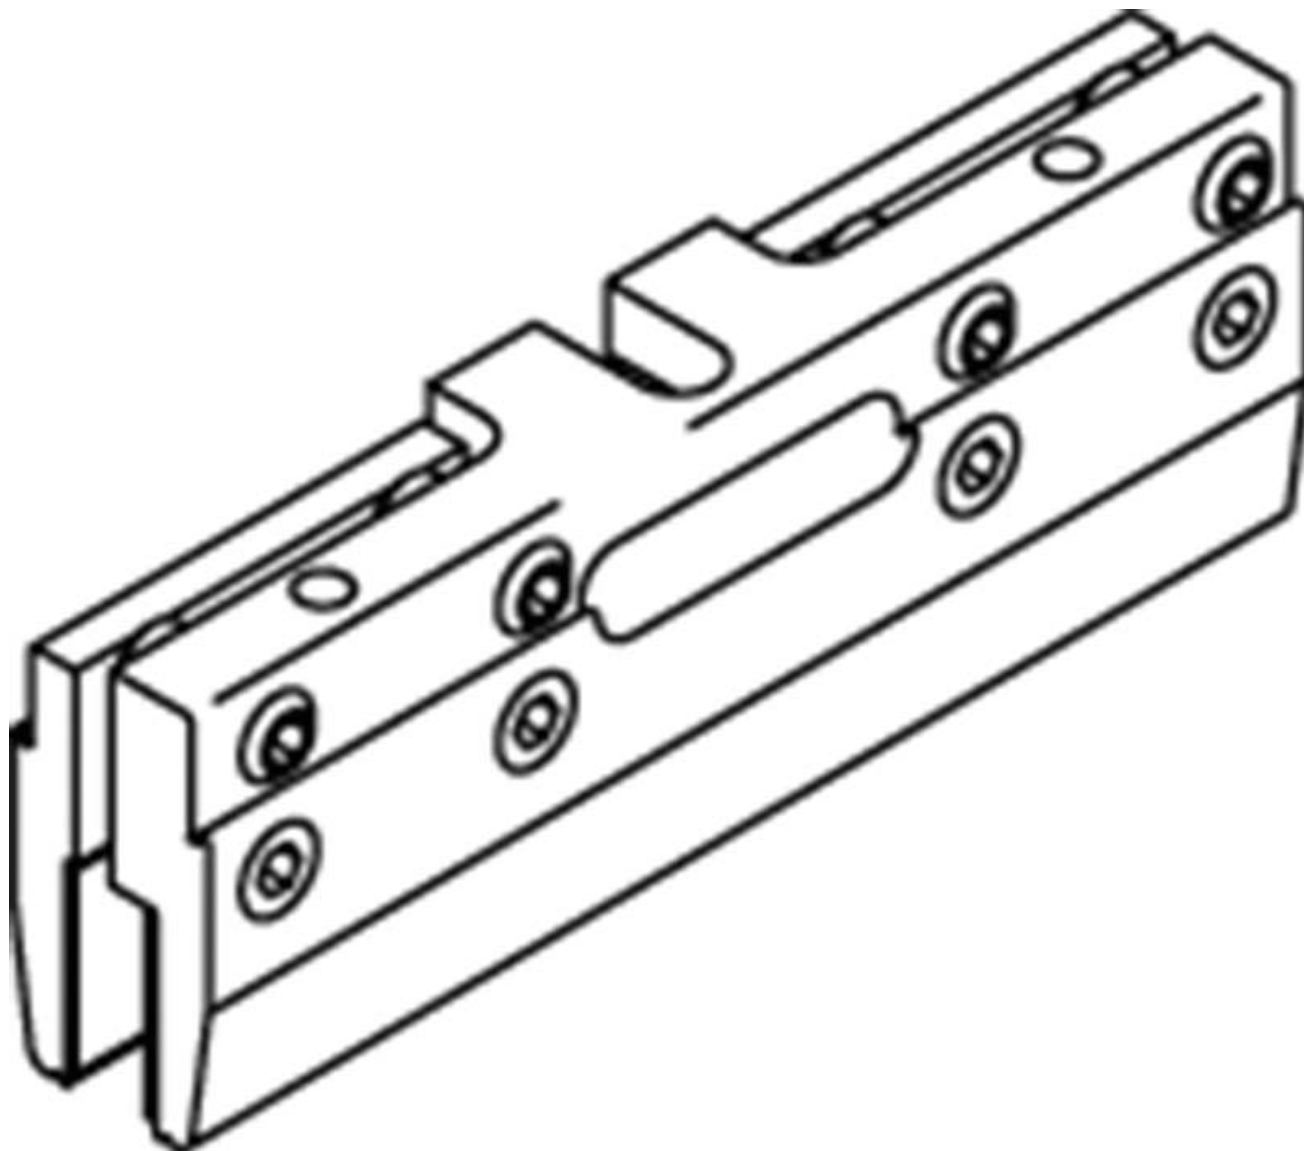

FERRURE PORTA 100 GMD

HAWA

<https://www.qama.fr/ferrure-porta-100-gmd-p30620>

Tel : 02 43 13 49 49

Fax : 02 43 30 26 16

www.qama.fr

FERRURE PORTA 100 GMD

HAWA