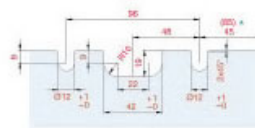

FERRURE PORTA 100 GMD

HAWA

<https://www.qama.fr/ferrure-porta-100-gmd-p30620>

Tel : 02 43 13 49 49

Fax : 02 43 30 26 16

www.qama.fr

FERRURE PORTA 100 GMD

HAWA