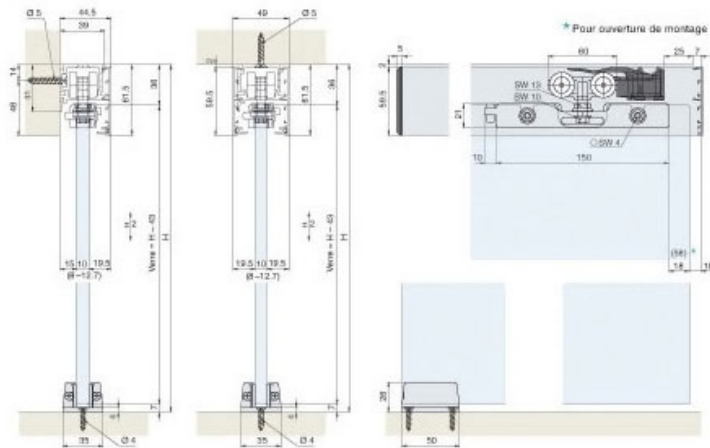

FERRURE PORTA 100 GMD

HAWA

<https://www.qama.fr/ferrure-porta-100-gmd-p30620>

Tel : 02 43 13 49 49

Fax : 02 43 30 26 16

www.qama.fr

FERRURE PORTA 100 GMD

HAWA