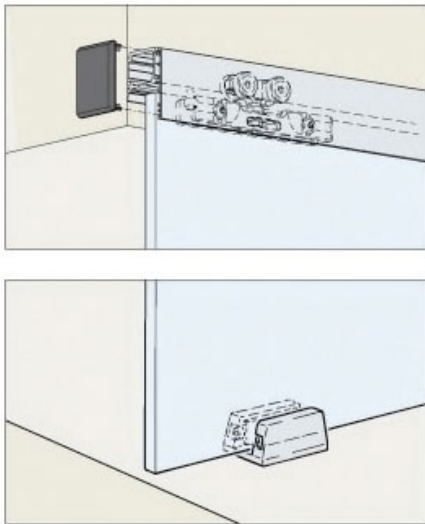

FERRURE PORTA 100 GMD

HAWA

<https://www.qama.fr/ferrure-porta-100-gmd-p30620>

Tel : 02 43 13 49 49

Fax : 02 43 30 26 16

www.qama.fr

FERRURE PORTA 100 GMD

HAWA