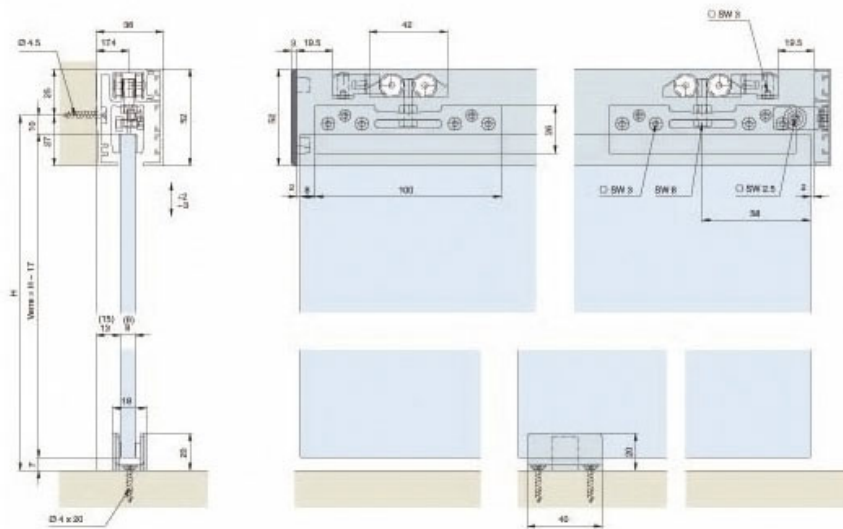

FERRURE PORTA 40 GE

HAWA

<https://www.qama.fr/ferrure-porta-40-ge-p30618>

Tel : 02 43 13 49 49

Fax : 02 43 30 26 16

www.qama.fr