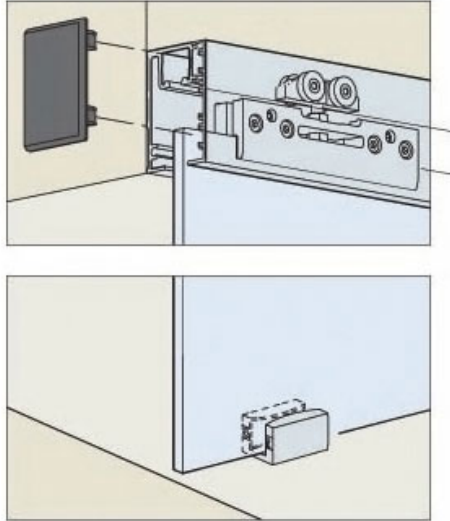

FERRURE PORTA 40 GE

HAWA

<https://www.qama.fr/ferrure-porta-40-ge-p30618>

Tel : 02 43 13 49 49

Fax : 02 43 30 26 16

www.qama.fr