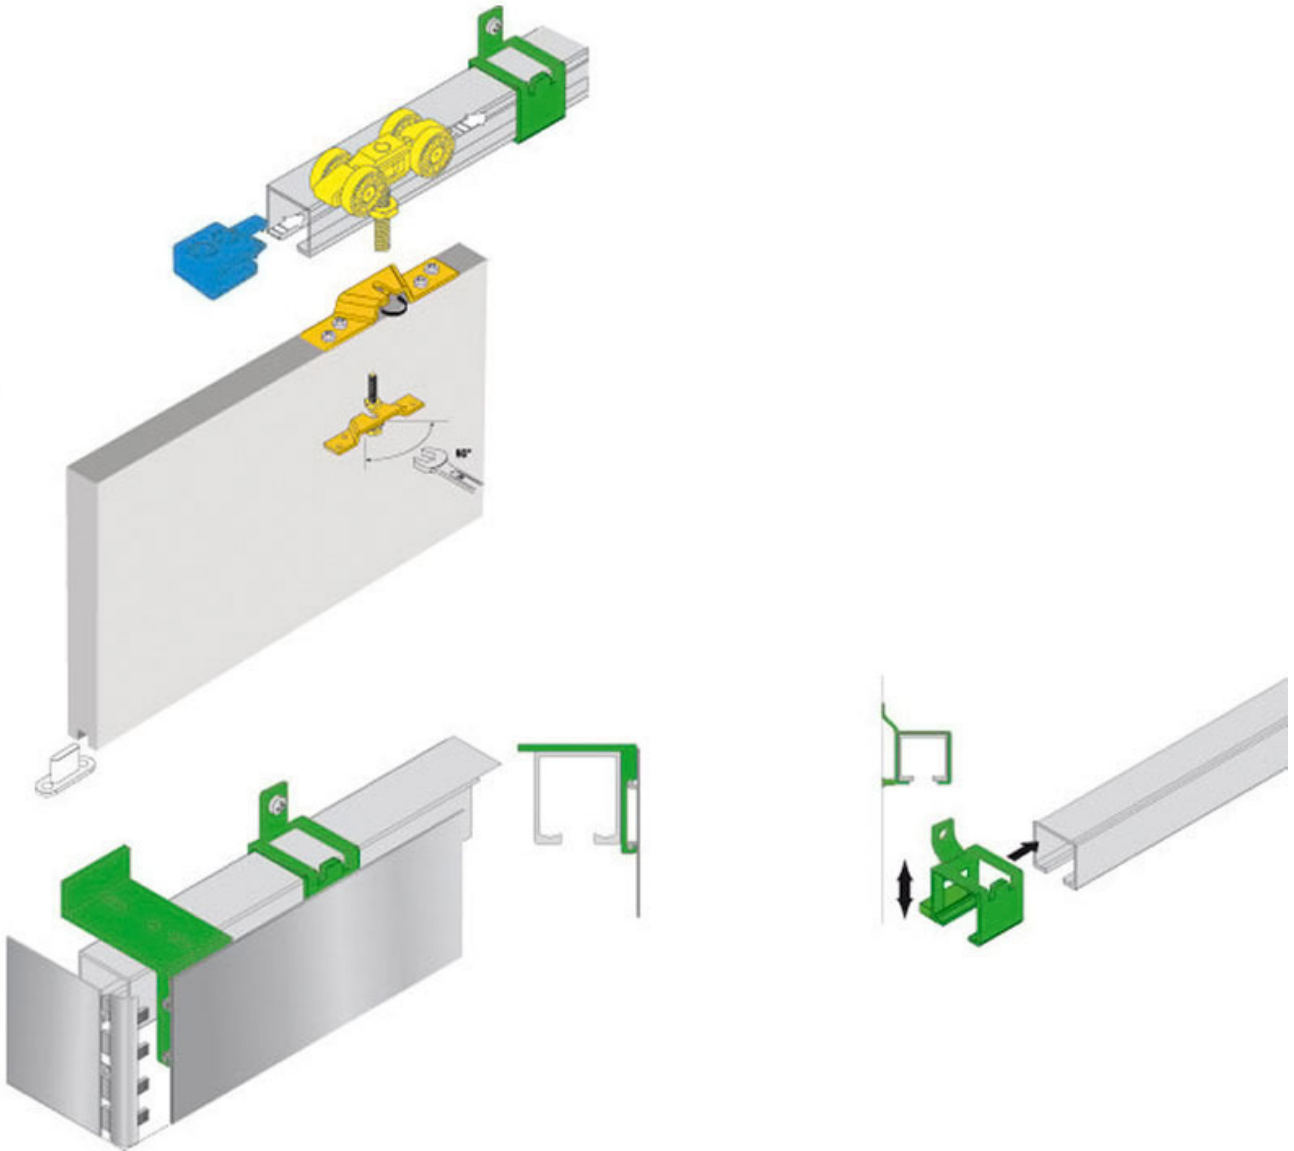

FERRURE PORTO GLASS

LAGUNA

Laguna

<https://www.qama.fr/ferrure-porta-glass-p30616>

Tel : 02 43 13 49 49

Fax : 02 43 30 26 16

www.qama.fr