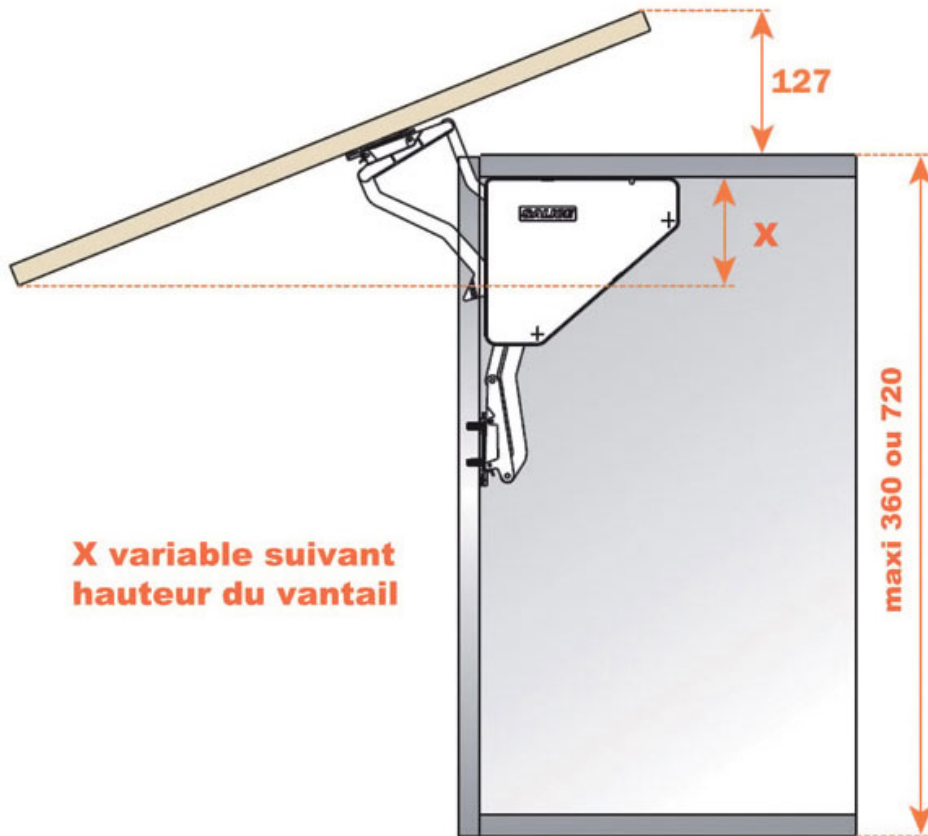

FERRURE POUR PORTE RELEVABLE BASCULANTE

SALICE

SALICE

<https://www.qama.fr/ferrure-pour-porte-relevable-basculante-p10857>

Tel : 02 43 13 49 49

Fax : 02 43 30 26 16

www.qama.fr