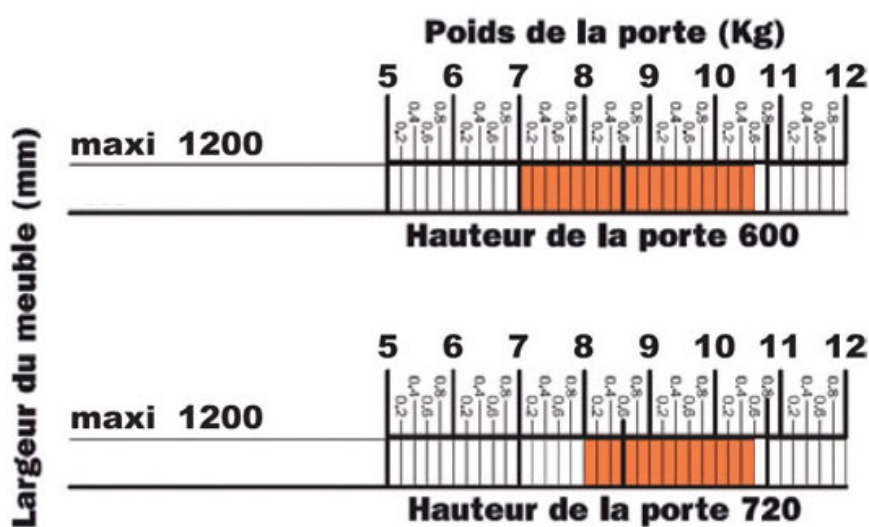

SALICE

Charge applicable suivant hauteur de porte.
Applicable avec deux compas.
Pour une largeur inférieure à 600, un compas peut suffire.
Des essais sont conseillés.

<https://www.qama.fr/ferrure-pour-porte-relevable-basculante-p10857>