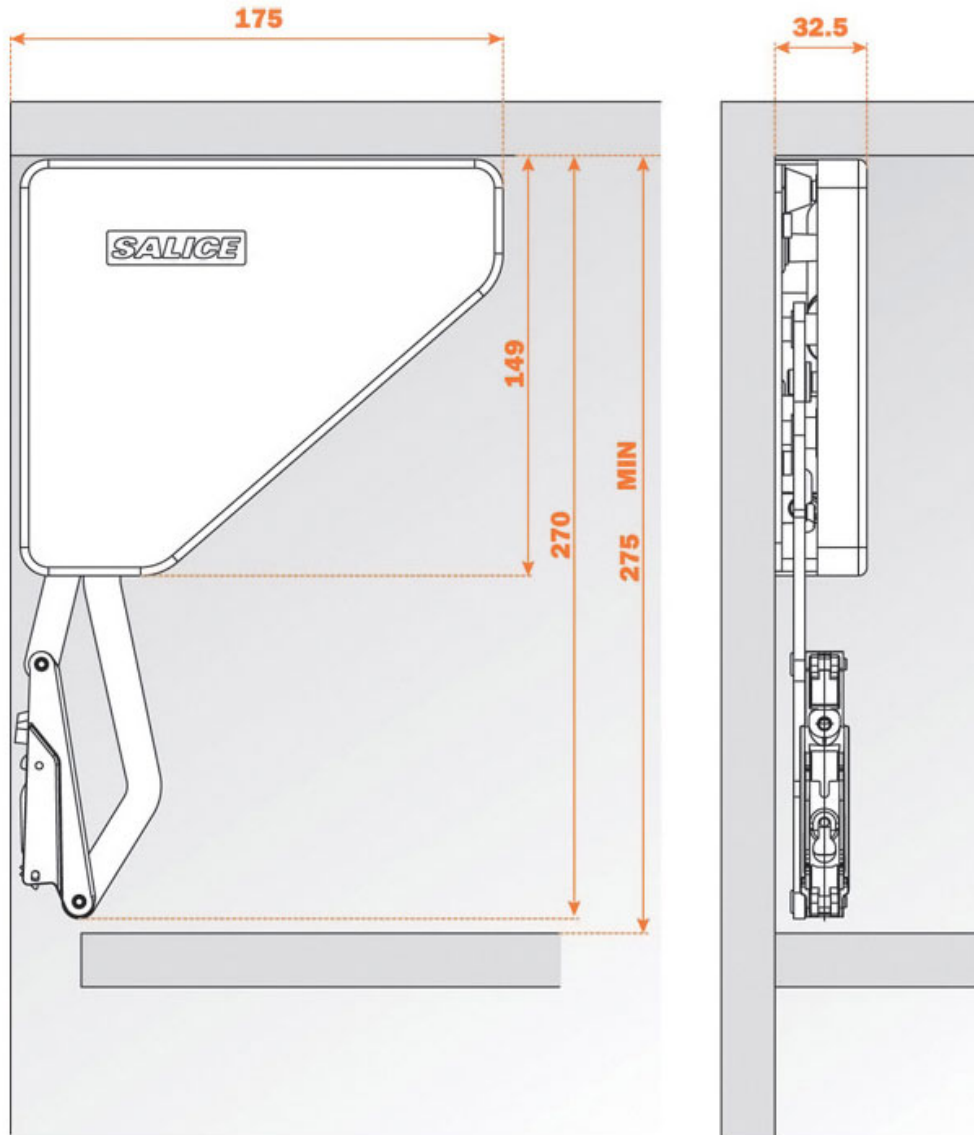

FERRURE POUR PORTE RELEVABLE BASCULANTE

SALICE

SALICE

<https://www.qama.fr/ferrure-pour-porte-relevable-basculante-p10857>

Tel : 02 43 13 49 49

Fax : 02 43 30 26 16

www.qama.fr