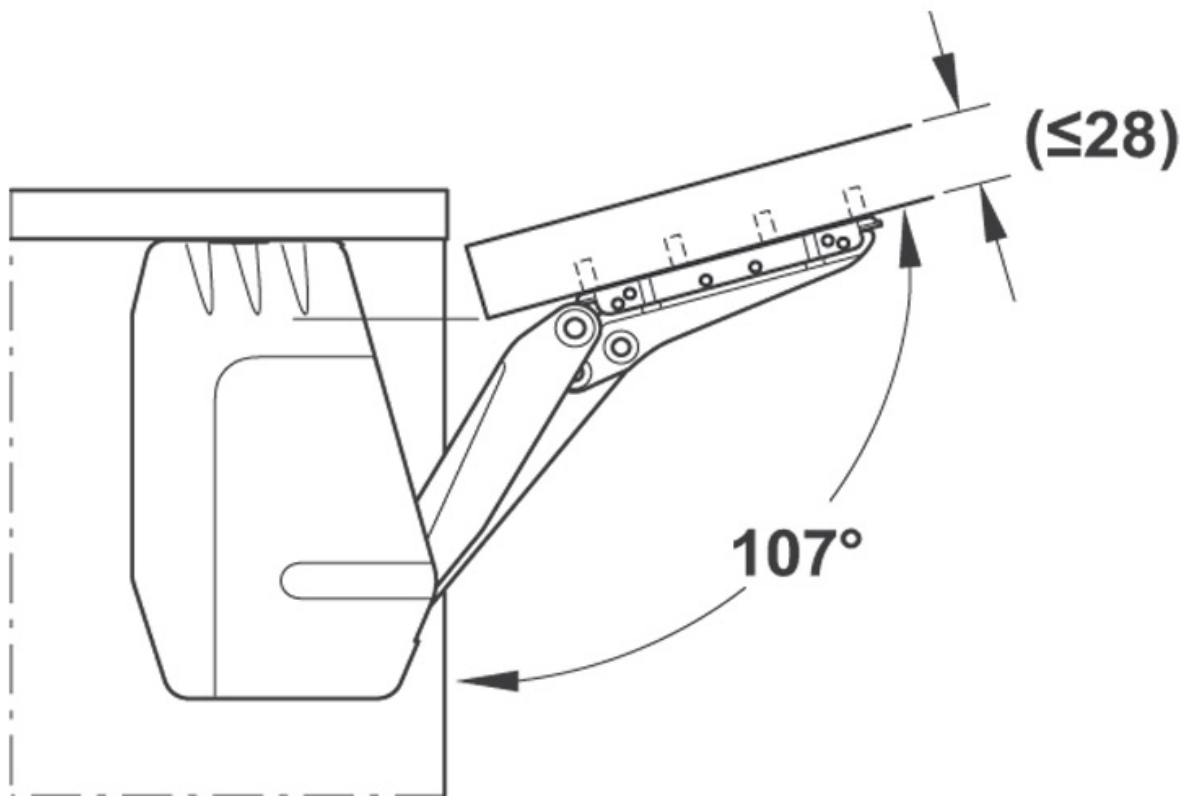

CHARNIERE COMPAS FREEFLAP MINI

KESSEBOHMER

KESSEBÖHMER

<https://www.qama.fr/ferrure-relevage-vertical-freeflap-mini-p56882>

Tel : 02 43 13 49 49

Fax : 02 43 30 26 16

www.qama.fr