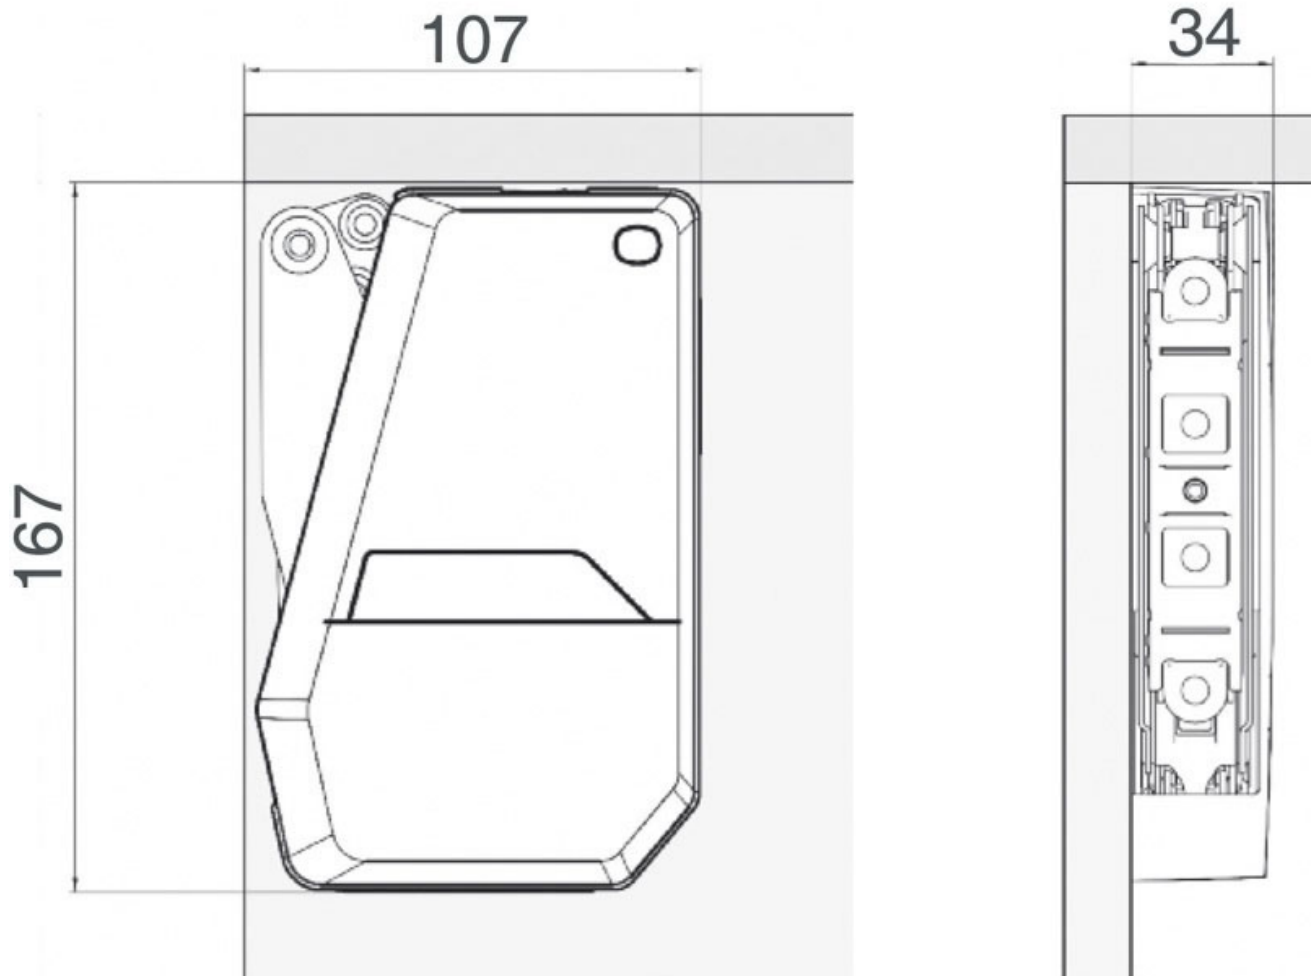

KESSEBOHMER

 KESSEBÖHMER

<https://www.qama.fr/ferrure-relevage-vertical-freeflap-mini-p56882>

Tel : 02 43 13 49 49

Fax : 02 43 30 26 16

www.qama.fr

FREEflap mini

Réf.	FREEflap mini - A	FREEflap mini - B	FREEflap mini - C
Gris	271661 7035	271662 7035	271663 7035
Icewhite	271661 9966	271662 9966	271663 9966
Anthracite	271661 7500	271662 7500	271663 7500
Hauteur caisson mm	Poids façade* kg	Poids façade* kg	Poids façade* kg
≥200	1,7 - 4,6	3,7 - 7,9	6,8 - 14,7
≤225	1,5 - 4,1	3,1 - 7,1	6,0 - 13,1
≤250	1,3 - 3,8	2,9 - 6,4	5,4 - 11,8
≤275	1,2 - 3,3	2,5 - 5,7	4,8 - 10,6
≤300	1,1 - 3,1	2,4 - 5,1	4,4 - 9,6
≤325	1,0 - 2,8	2,1 - 4,6	4,0 - 8,8
≤350	0,9 - 2,6	2,0 - 4,2	3,7 - 8,1
≤375	0,9 - 2,3	1,9 - 3,8	3,5 - 7,5
≤400	0,8 - 2,1	1,7 - 3,6	3,2 - 7,0
≤425	0,7 - 1,9	1,5 - 3,4	2,9 - 6,5
≤450	0,6 - 1,7	1,4 - 3,2	2,7 - 6,1