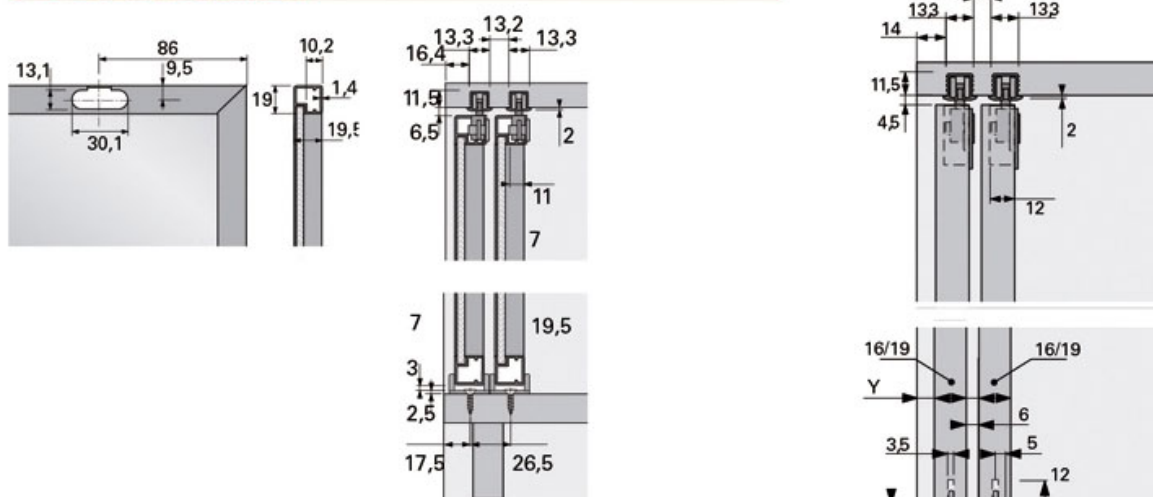

FERRURE SYSLINE S AVEC AMORTISSEUR

HETTICH

SUR CADRE ALUMINIUM

SUR VANTAIL BOIS

<https://www.qama.fr/ferrure-sysline-s-avec-amortisseur-p58035>

Tel : 02 43 13 49 49

Fax : 02 43 30 26 16

www.qama.fr