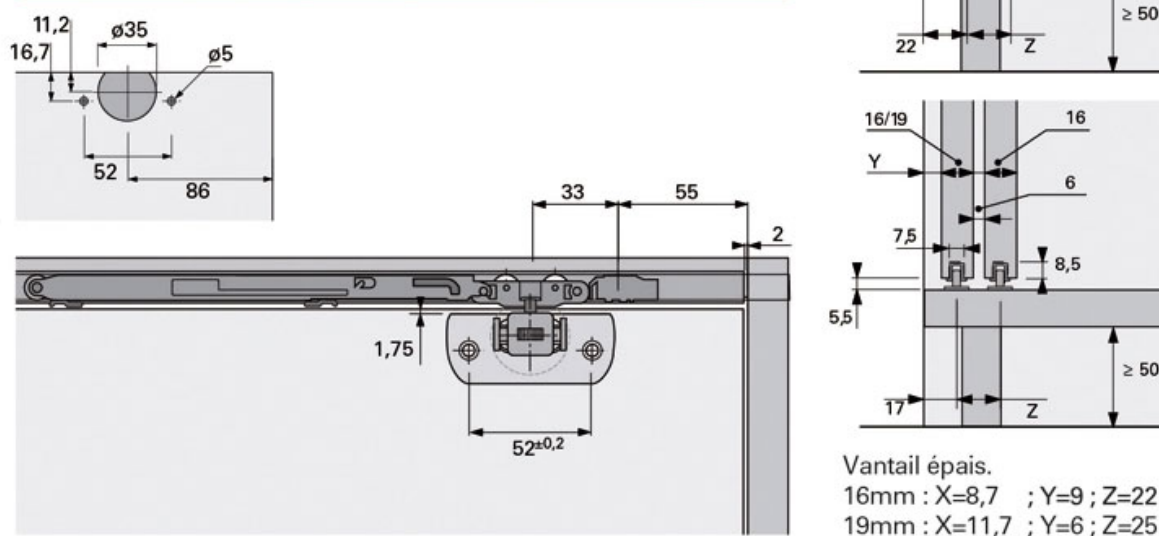

FERRURE SYSLINE S AVEC AMORTISSEUR

HETTICH

SUR CADRE ALUMINIUM

SUR VANTAIL BOIS

<https://www.qama.fr/ferrure-sysline-s-avec-amortisseur-p58035>

Tel : 02 43 13 49 49

Fax : 02 43 30 26 16

www.qama.fr