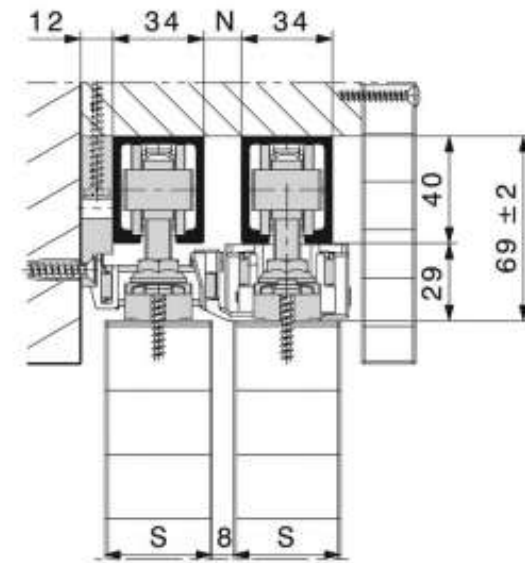

# GARNITURE JUNIOR 80 Z TELESCOPIC

HAWA

<https://www.qama.fr/ferrure-telescopic-p10174>