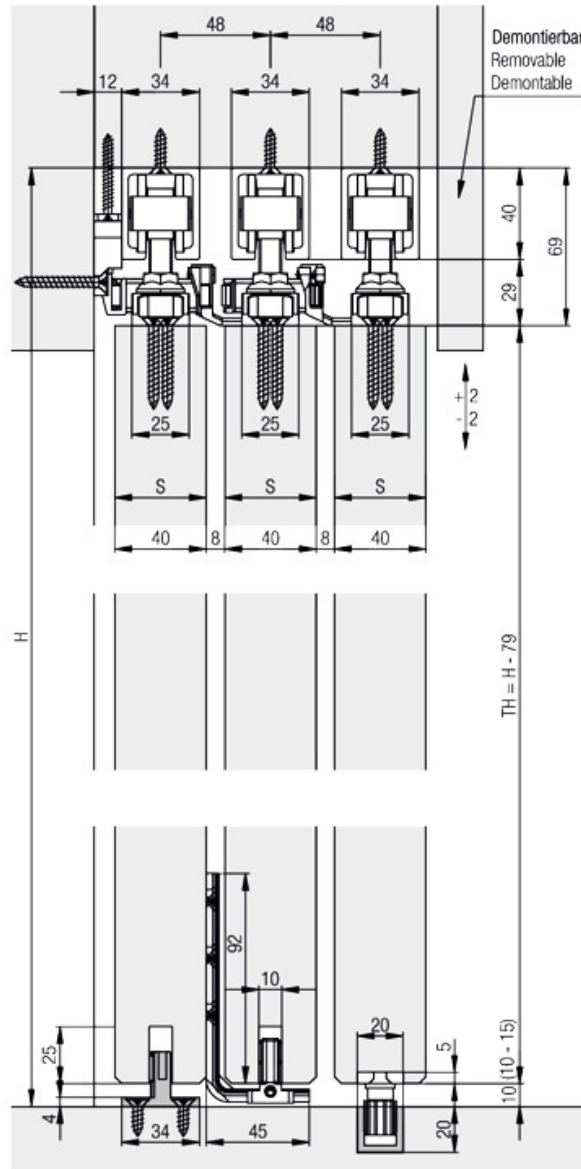

# GARNITURE JUNIOR 80 Z TELESCOPIC

HAWA

<https://www.qama.fr/ferrure-telescopic-p10174>