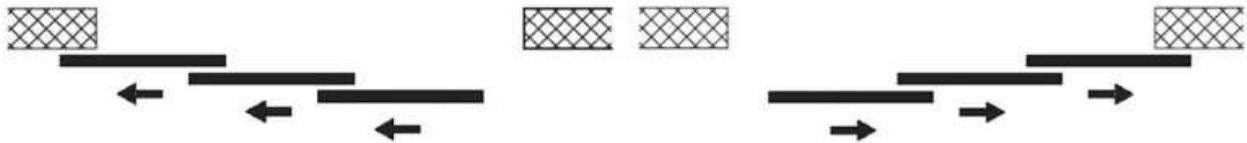

GARNITURE JUNIOR 80 Z TELESCOPIC

HAWA

<https://www.qama.fr/ferrure-telescopic-p10174>

Tel : 02 43 13 49 49

Fax : 02 43 30 26 16

www.qama.fr