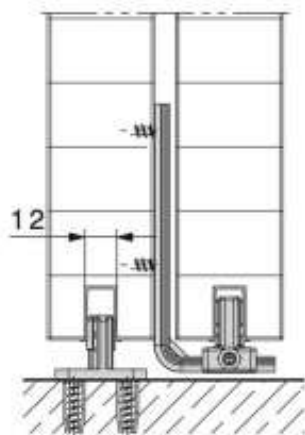

# GARNITURE JUNIOR 80 Z TELESCOPIC

HAWA

<https://www.qama.fr/ferrure-telescopic-p10174>