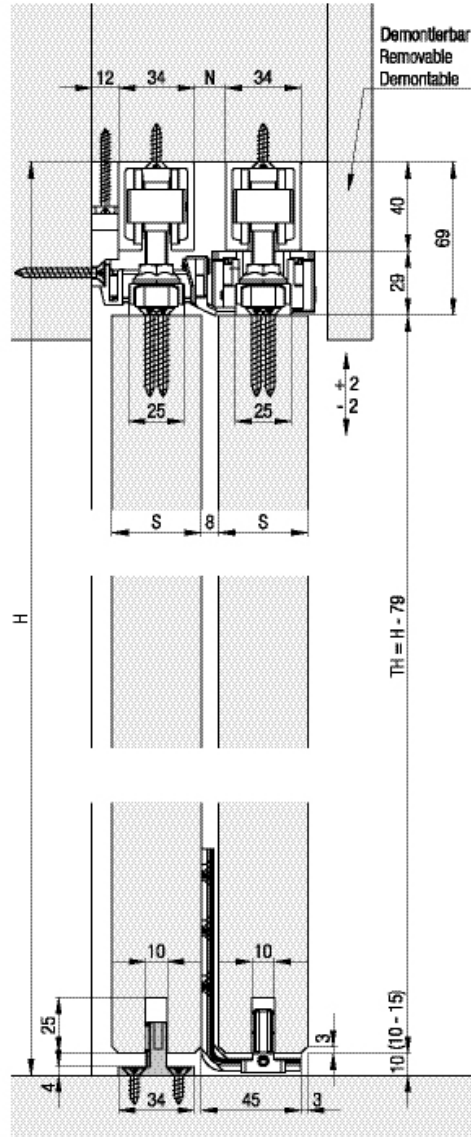

# GARNITURE JUNIOR 80 Z TELESCOPIC

HAWA

<https://www.qama.fr/ferrure-telescopic-p10174>