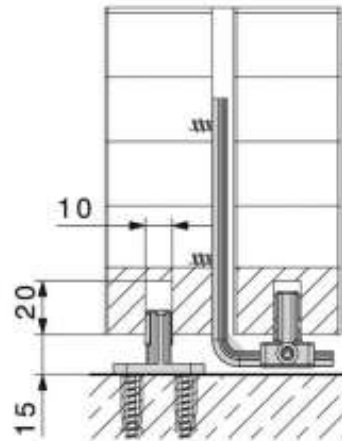

# GARNITURE JUNIOR 80 Z TELESCOPIC

HAWA

<https://www.qama.fr/ferrure-telescopic-p10174>