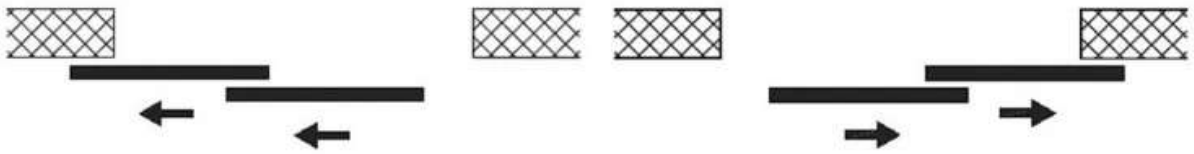

GARNITURE JUNIOR 80 Z TELESCOPIC

HAWA

<https://www.qama.fr/ferrure-telescopic-p10174>

Tel : 02 43 13 49 49

Fax : 02 43 30 26 16

www.qama.fr