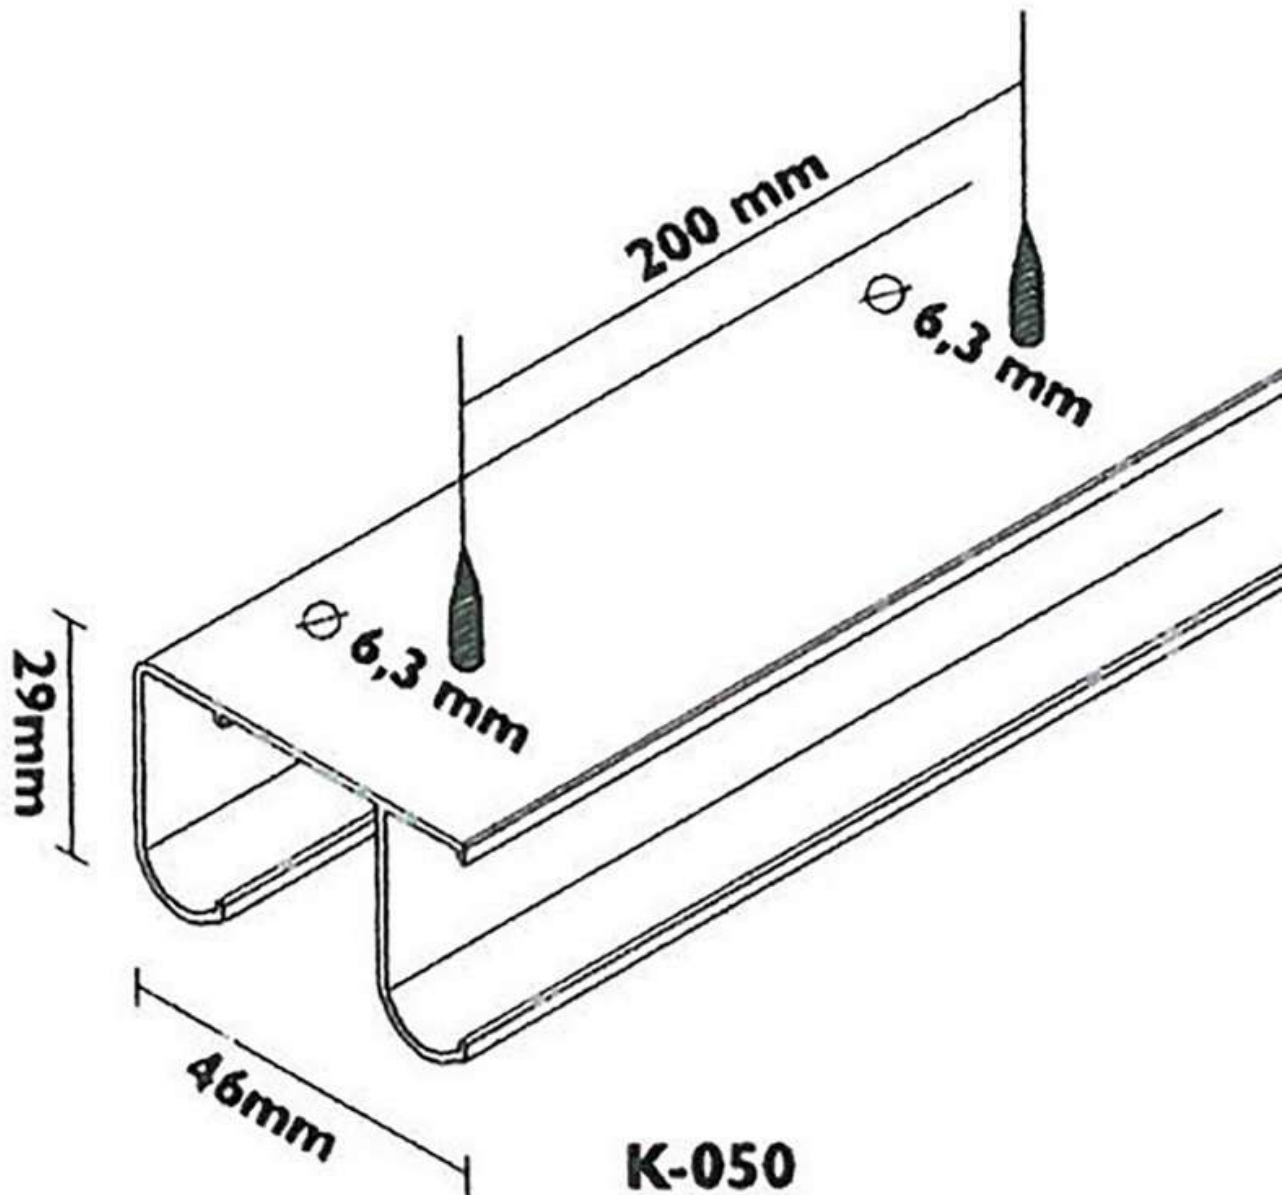

FERRURE UNIFUTURE

LAGUNA

Laguna

<https://www.qama.fr/ferrure-unifuture-p31005>

Tel : 02 43 13 49 49

Fax : 02 43 30 26 16

www.qama.fr

min.