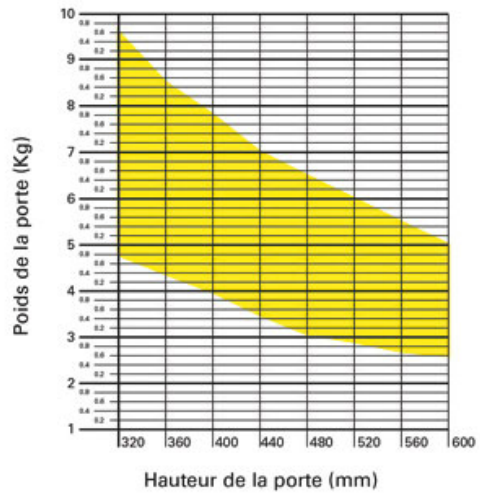

CHARNIÈRE COMPAS PUSH WIND

SALICE

SALICE

<https://www.qama.fr/ferrure-wind-push-p58006>

Tel : 02 43 13 49 49

Fax : 02 43 30 26 16

www.qama.fr

Graphique établissant précisément le système à utiliser en fonction de la dimension et du poids de la porte.

<https://www.qama.fr/ferrure-wind-push-p58006>

Graphique établissant précisément le système à utiliser en fonction de la dimension et du poids de la porte.

<https://www.qama.fr/ferrure-wind-push-p58006>

Graphique établissant précisément le système à utiliser en fonction de la dimension et du poids de la porte.

<https://www.qama.fr/ferrure-wind-push-p58006>

Graphique établissant précisément le système à utiliser en fonction de la dimension et du poids de la porte.