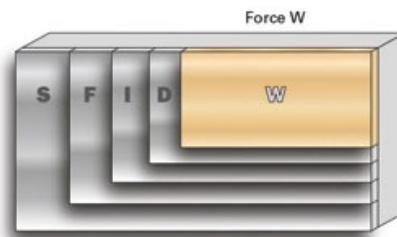

CHARNIÈRE COMPAS PUSH WIND

SALICE

SALICE

<https://www.qama.fr/ferrure-wind-push-p58006>

Tel : 02 43 13 49 49

Fax : 02 43 30 26 16

www.qama.fr

Graphique établissant précisément le système à utiliser en fonction de la dimension et du poids de la porte.

<https://www.qama.fr/ferrure-wind-push-p58006>

Graphique établissant précisément le système à utiliser en fonction de la dimension et du poids de la porte.

<https://www.qama.fr/ferrure-wind-push-p58006>

Graphique établissant précisément le système à utiliser en fonction de la dimension et du poids de la porte.

<https://www.qama.fr/ferrure-wind-push-p58006>

Graphique établissant précisément le système à utiliser en fonction de la dimension et du poids de la porte.