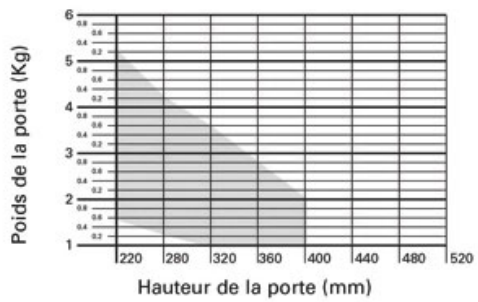

CHARNIÈRE COMPAS PUSH WIND

SALICE

SALICE

<https://www.qama.fr/ferrure-wind-push-p58006>

Tel : 02 43 13 49 49

Fax : 02 43 30 26 16

www.qama.fr

Graphique établissant précisément le système à utiliser en fonction de la dimension et du poids de la porte.

<https://www.qama.fr/ferrure-wind-push-p58006>

Graphique établissant précisément le système à utiliser en fonction de la dimension et du poids de la porte.

<https://www.qama.fr/ferrure-wind-push-p58006>

Graphique établissant précisément le système à utiliser en fonction de la dimension et du poids de la porte.

<https://www.qama.fr/ferrure-wind-push-p58006>

Graphique établissant précisément le système à utiliser en fonction de la dimension et du poids de la porte.