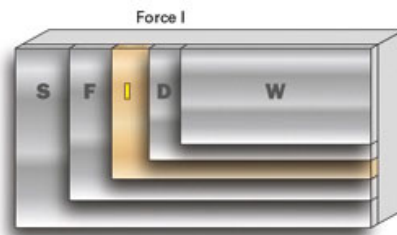

CHARNIÈRE COMPAS PUSH WIND

SALICE

SALICE

<https://www.qama.fr/ferrure-wind-push-p58006>

Tel : 02 43 13 49 49

Fax : 02 43 30 26 16

www.qama.fr

Graphique établissant précisément le système à utiliser en fonction de la dimension et du poids de la porte.

<https://www.qama.fr/ferrure-wind-push-p58006>

Graphique établissant précisément le système à utiliser en fonction de la dimension et du poids de la porte.

<https://www.qama.fr/ferrure-wind-push-p58006>

Graphique établissant précisément le système à utiliser en fonction de la dimension et du poids de la porte.

<https://www.qama.fr/ferrure-wind-push-p58006>

Graphique établissant précisément le système à utiliser en fonction de la dimension et du poids de la porte.