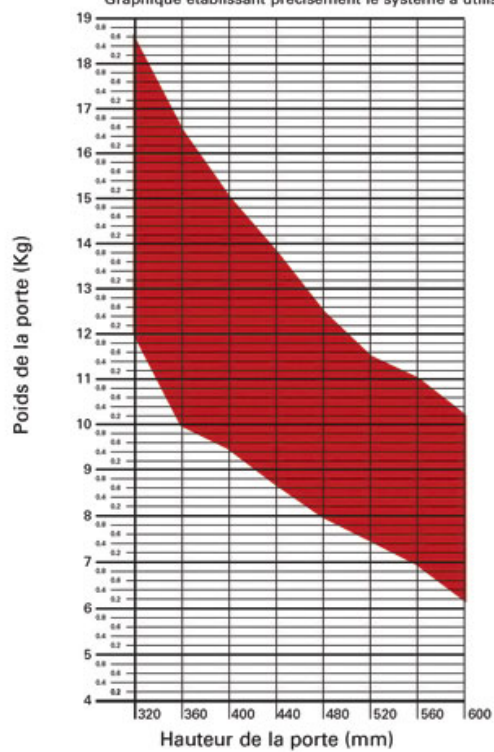

<https://www.qama.fr/ferrure-wind-push-p58006>

Graphique établissant précisément le système à utiliser en fonction de la dimension et du poids de la porte.

<https://www.qama.fr/ferrure-wind-push-p58006>

Graphique établissant précisément le système à utiliser en fonction de la dimension et du poids de la porte.

<https://www.qama.fr/ferrure-wind-push-p58006>

Graphique établissant précisément le système à utiliser en fonction de la dimension et du poids de la porte.