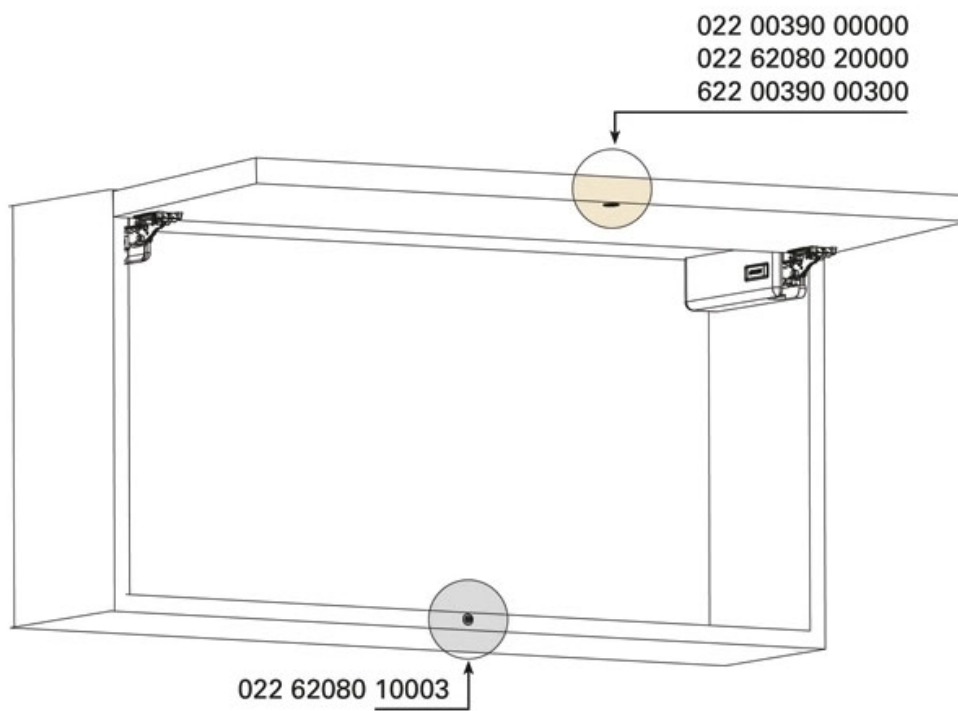

CHARNIÈRE COMPAS PUSH WIND

SALICE

SALICE

<https://www.qama.fr/ferrure-wind-push-p58006>

Tel : 02 43 13 49 49

Fax : 02 43 30 26 16

www.qama.fr

Graphique établissant précisément le système à utiliser en fonction de la dimension et du poids de la porte.

<https://www.qama.fr/ferrure-wind-push-p58006>

Graphique établissant précisément le système à utiliser en fonction de la dimension et du poids de la porte.

<https://www.qama.fr/ferrure-wind-push-p58006>

Graphique établissant précisément le système à utiliser en fonction de la dimension et du poids de la porte.

<https://www.qama.fr/ferrure-wind-push-p58006>

Graphique établissant précisément le système à utiliser en fonction de la dimension et du poids de la porte.