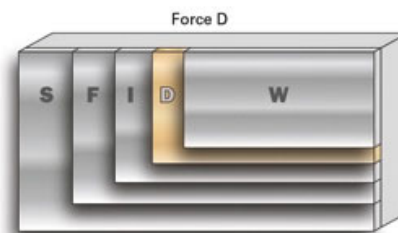

CHARNIÈRE COMPAS PUSH WIND

SALICE

SALICE

<https://www.qama.fr/ferrure-wind-push-p58006>

Tel : 02 43 13 49 49

Fax : 02 43 30 26 16

www.qama.fr

Graphique établissant précisément le système à utiliser en fonction de la dimension et du poids de la porte.

<https://www.qama.fr/ferrure-wind-push-p58006>

Graphique établissant précisément le système à utiliser en fonction de la dimension et du poids de la porte.

<https://www.qama.fr/ferrure-wind-push-p58006>

Graphique établissant précisément le système à utiliser en fonction de la dimension et du poids de la porte.

<https://www.qama.fr/ferrure-wind-push-p58006>

Graphique établissant précisément le système à utiliser en fonction de la dimension et du poids de la porte.