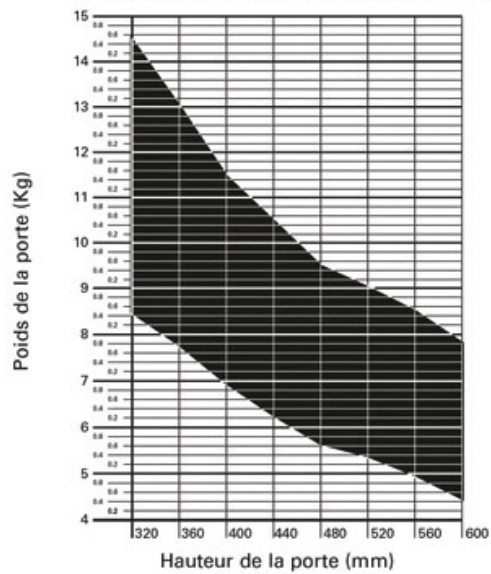

<https://www.qama.fr/ferrure-wind-push-p58006>

Graphique établissant précisément le système à utiliser en fonction de la dimension et du poids de la porte.

<https://www.qama.fr/ferrure-wind-push-p58006>

Graphique établissant précisément le système à utiliser en fonction de la dimension et du poids de la porte.

<https://www.qama.fr/ferrure-wind-push-p58006>

Graphique établissant précisément le système à utiliser en fonction de la dimension et du poids de la porte.