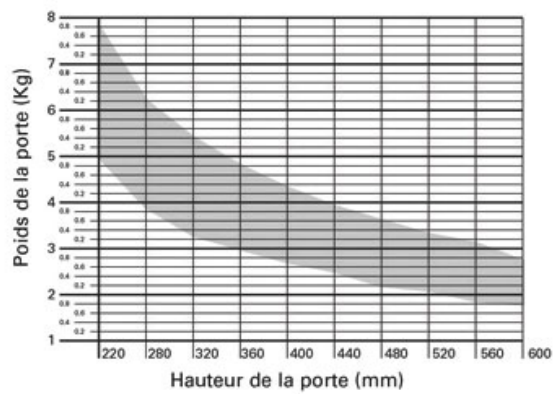

CHARNIÈRE COMPAS PUSH WIND

SALICE

SALICE

<https://www.qama.fr/ferrure-wind-push-p58006>

Tel : 02 43 13 49 49

Fax : 02 43 30 26 16

www.qama.fr

Graphique établissant précisément le système à utiliser en fonction de la dimension et du poids de la porte.

<https://www.qama.fr/ferrure-wind-push-p58006>

Graphique établissant précisément le système à utiliser en fonction de la dimension et du poids de la porte.

<https://www.qama.fr/ferrure-wind-push-p58006>

Graphique établissant précisément le système à utiliser en fonction de la dimension et du poids de la porte.

<https://www.qama.fr/ferrure-wind-push-p58006>

Graphique établissant précisément le système à utiliser en fonction de la dimension et du poids de la porte.