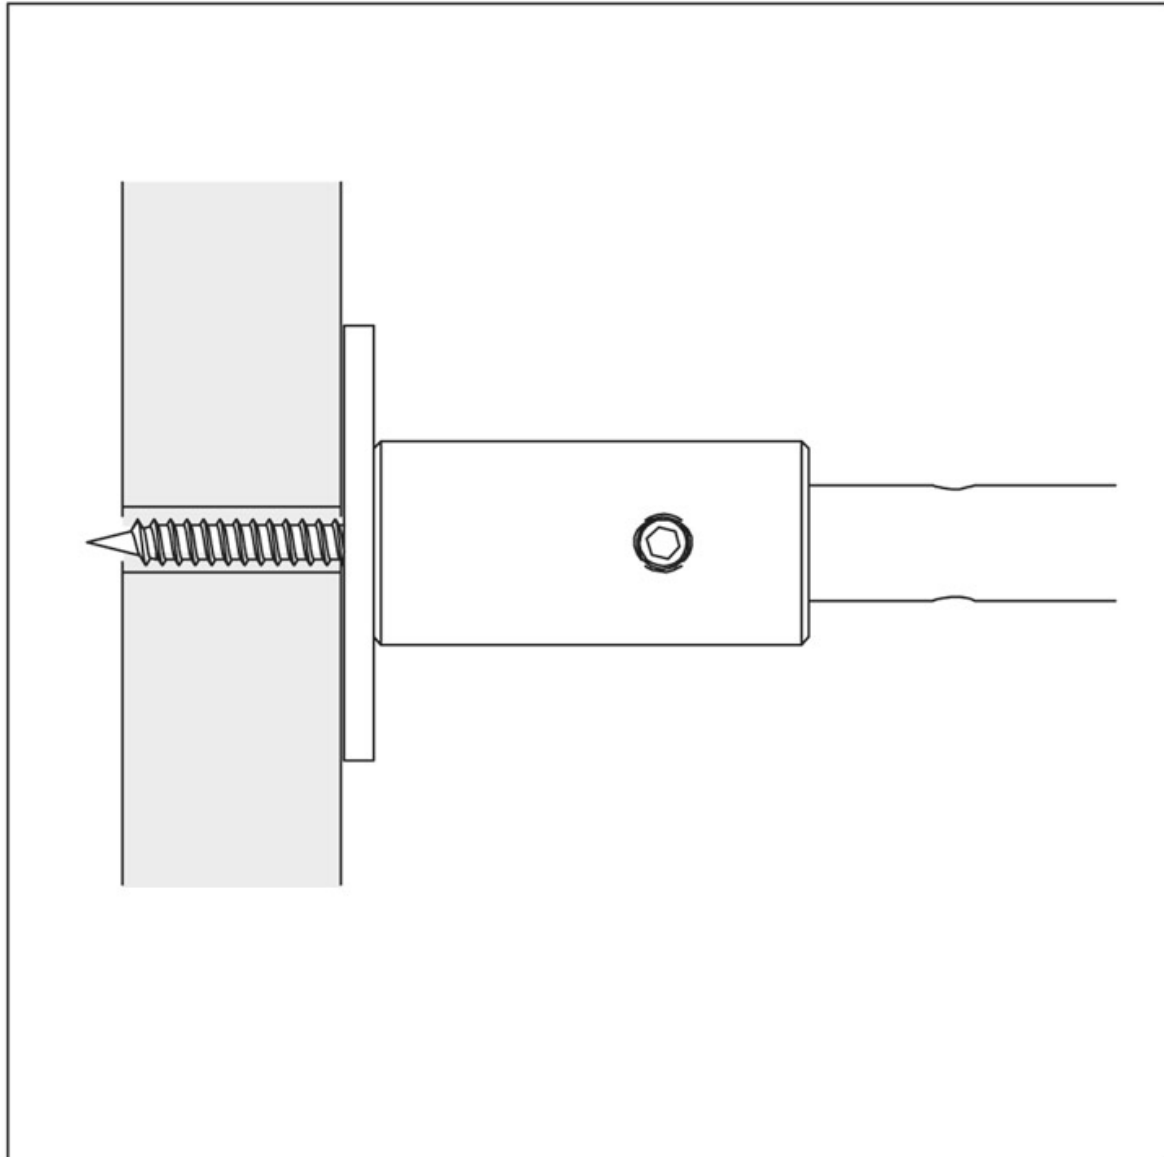

FIXATION MURALE POUR COLONNE À LUNETTES SUR CLOISON

CONCEPTS

[concept·s][®]

<https://www.qama.fr/fixation-murale-pour-cloison-p55568>

Tel : 02 43 13 49 49

Fax : 02 43 30 26 16

www.qama.fr

FIXATION MURALE POUR COLONNE À LUNETTES SUR CLOISON

CONCEPTS

[concept·s][®]

Vue de face
Front view

Vue de côté
Side view

<https://www.qama.fr/fixation-murale-pour-cloison-p55568>

Tel : 02 43 13 49 49

Fax : 02 43 30 26 16

www.qama.fr