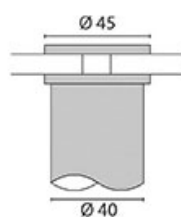

FIXATION TRAVERSANTE Ø40MM

CUIVRINOX

<https://www.qama.fr/fixation-traversante-et870940-p59598>

Tel : 02 43 13 49 49

Fax : 02 43 30 26 16

www.qama.fr