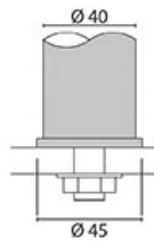

FIXATION TRAVERSANTE Ø40MM

CUIVRINOX

<https://www.qama.fr/fixation-traversante-et870940-p59600>

Tel : 02 43 13 49 49

Fax : 02 43 30 26 16

www.qama.fr