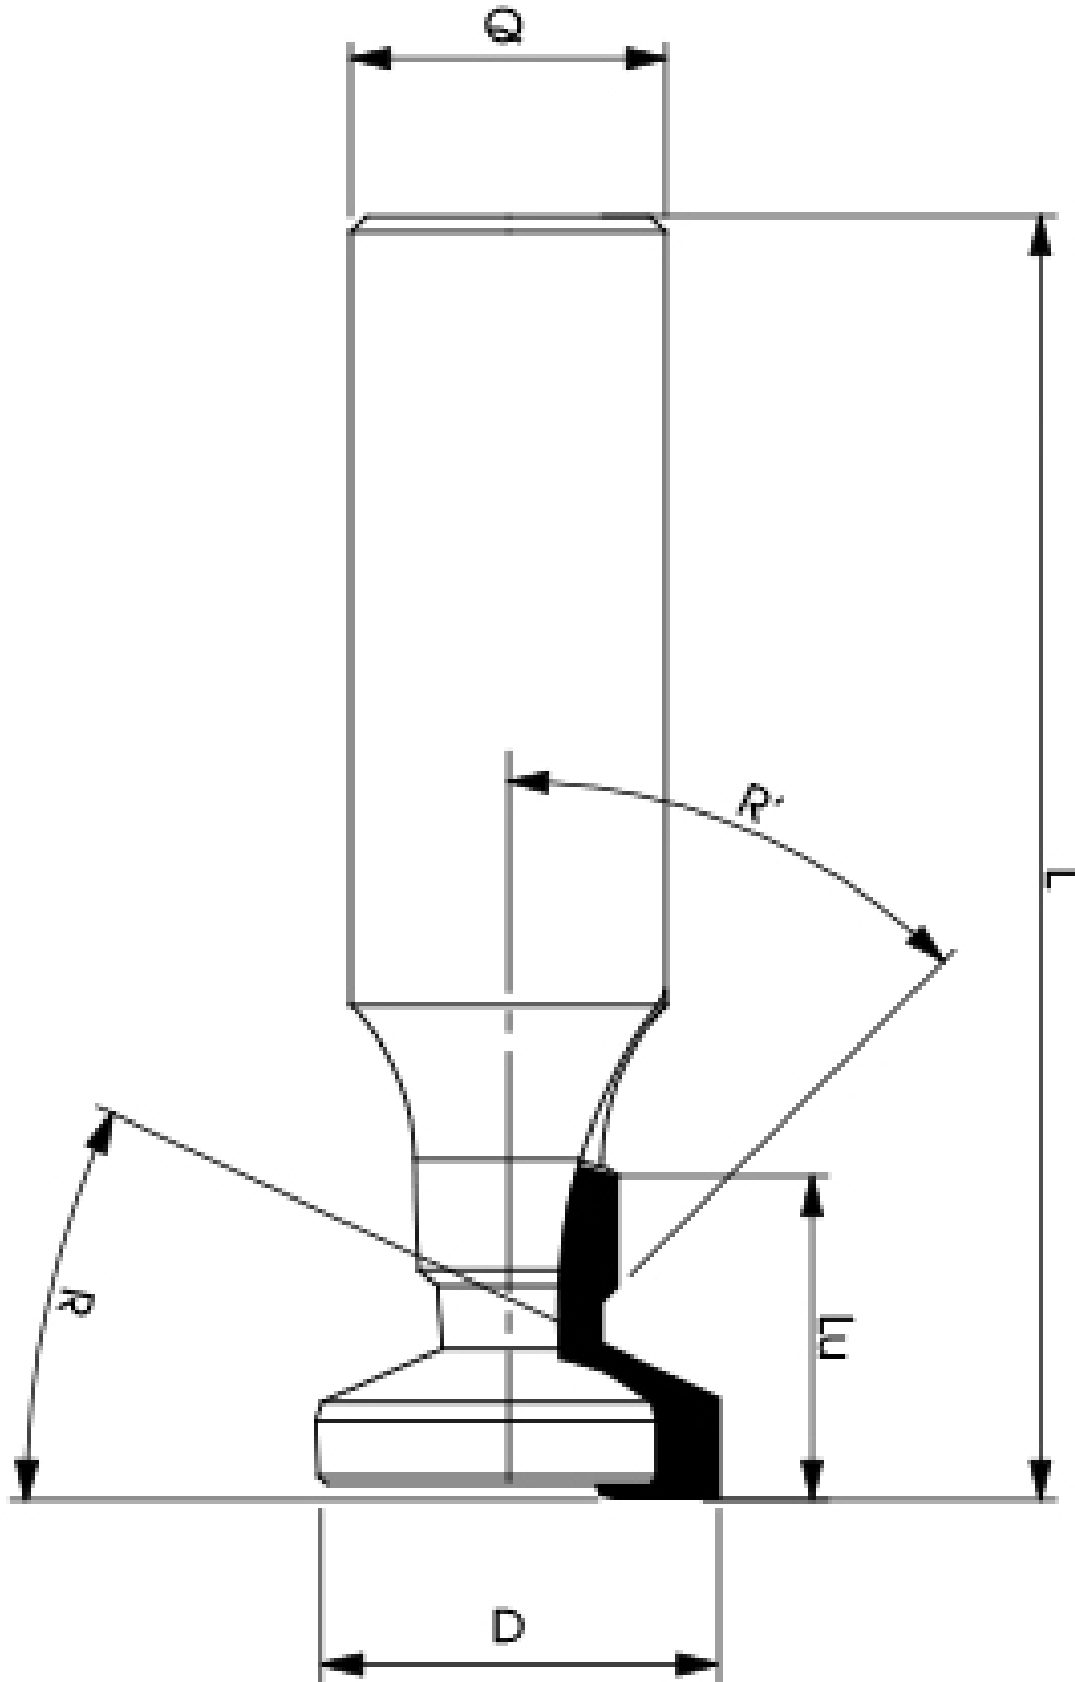

# FRAISE CARBURE Ø20 POUR RAINURE T

SIDAMO

**SIDAMO**  
OUTILS & SERVICES TECHNIQUES

<https://www.qama.fr/fraise-carbure-diam20-pour-rainure-t-p60196>

Tel : 02 43 13 49 49

Fax : 02 43 30 26 16

[www.qama.fr](http://www.qama.fr)

# FRAISE CARBURE Ø20 POUR RAINURE T

SIDAMO

Q (mm)	D (mm)	Lu (mm)	L (mm)	R (°)	R' (°)
20	27,4	15,8	81	25	45

<https://www.qama.fr/fraise-carbure-diam20-pour-rainure-t-p60196>

Tel : 02 43 13 49 49

Fax : 02 43 30 26 16