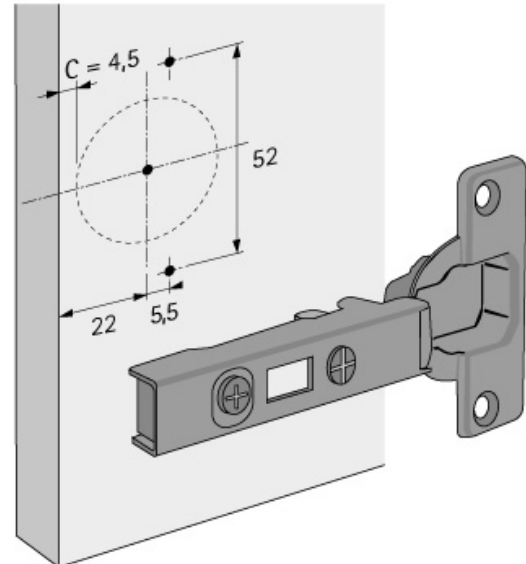

GABARIT DE CENTRAGE POUR CHARNIÈRES ET EMBASES CRUCIFORMES À VISSER

HETTICH

<https://www.qama.fr/gabarit-de-centrage-pour-embases-cruciformes-a-visser-p22750>

Tel : 02 43 13 49 49

Fax : 02 43 30 26 16

www.qama.fr