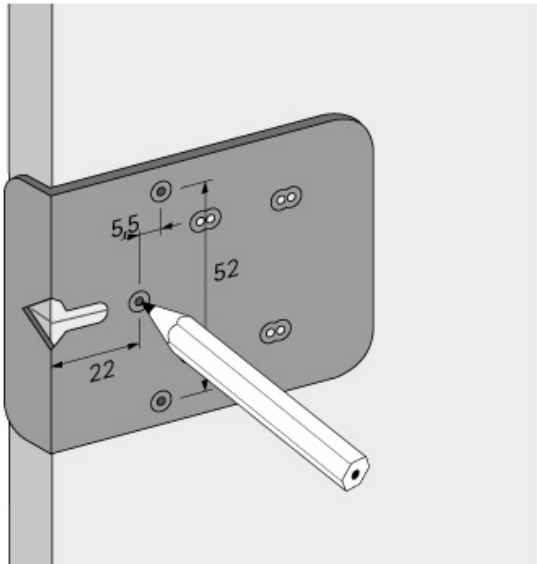

GABARIT DE CENTRAGE POUR CHARNIÈRES ET EMBASES CRUCIFORMES À VISSER

HETTICH

<https://www.qama.fr/gabarit-de-centrage-pour-embases-cruciformes-a-visser-p22750>

Tel : 02 43 13 49 49

Fax : 02 43 30 26 16

www.qama.fr