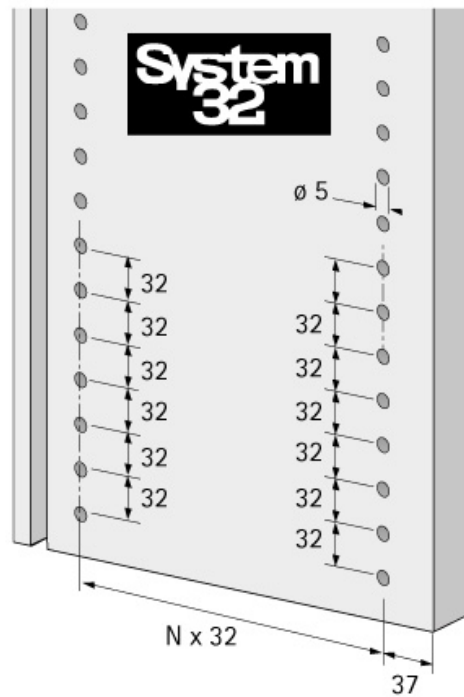

GABARIT DE PERÇAGE MULTI BLUE

HETTICH

<https://www.qama.fr/gabarit-de-percage-multi-blue-p22741>

Tel : 02 43 13 49 49

Fax : 02 43 30 26 16

www.qama.fr

GABARIT DE PERÇAGE MULTI BLUE

HETTICH