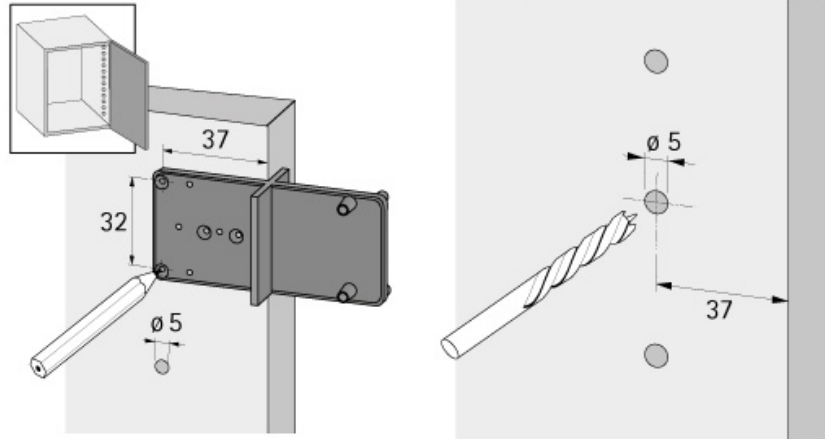

GABARIT DE PERÇAGE MULTI BLUE

HETTICH

<https://www.qama.fr/gabarit-de-percage-multi-blue-p22741>

Tel : 02 43 13 49 49

Fax : 02 43 30 26 16

www.qama.fr

GABARIT DE PERÇAGE MULTI BLUE

HETTICH