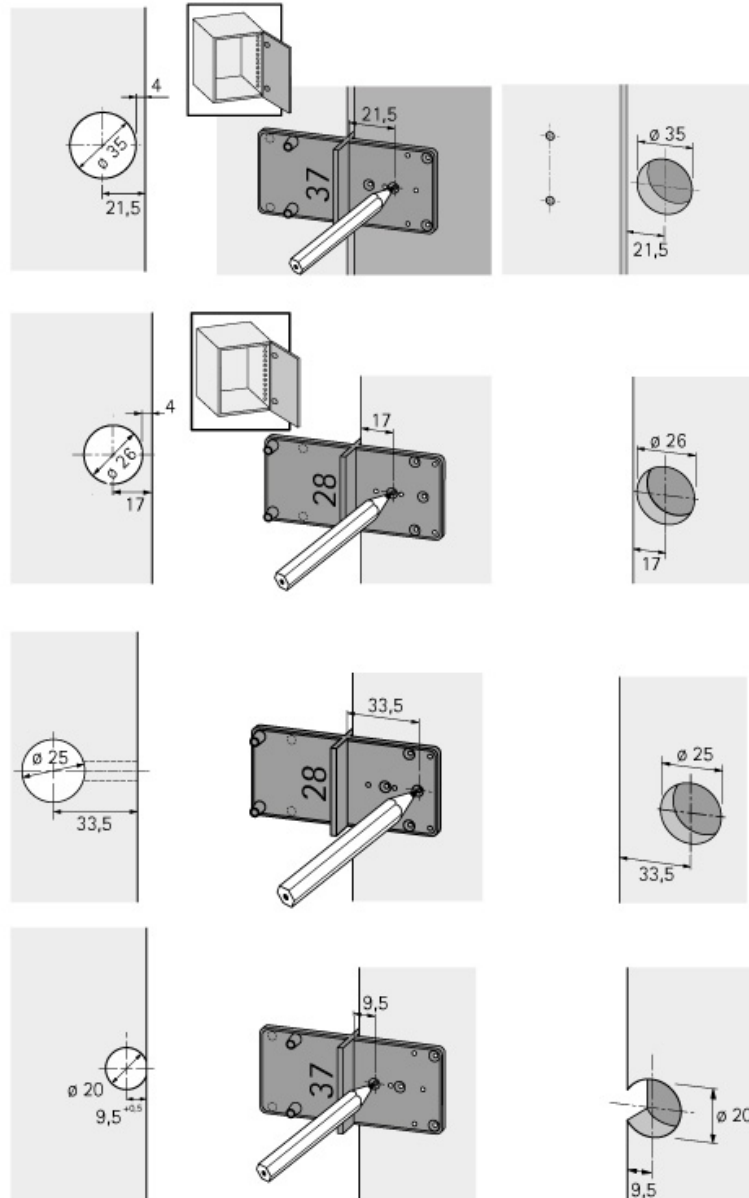

GABARIT DE PERÇAGE MULTI BLUE

HETTICH

<https://www.qama.fr/gabarit-de-percage-multi-blue-p22741>

Tel : 02 43 13 49 49

Fax : 02 43 30 26 16

www.qama.fr

GABARIT DE PERÇAGE MULTI BLUE

HETTICH