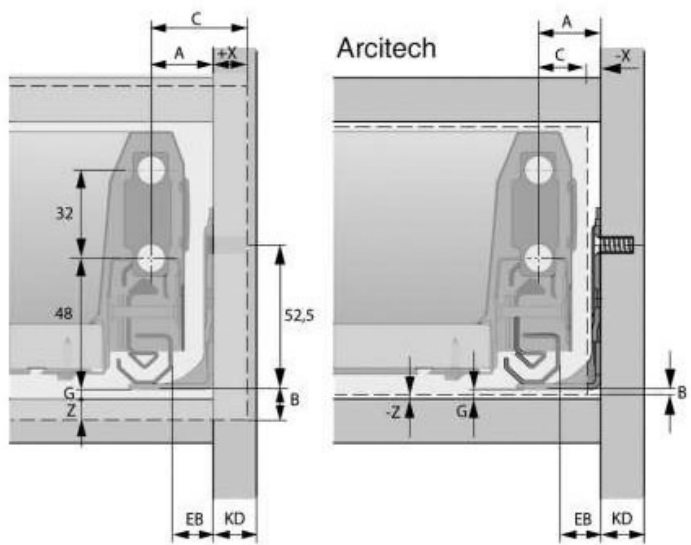

GABARIT DE PERÇAGE PRACTICA 200

HETTICH

KD mm	16	18	19
EB mm	12,5	10,5	9,5
A mm	23	21	20

<https://www.qama.fr/gabarit-de-perçage-practica-200-p42484>

Tel : 02 43 13 49 49

Fax : 02 43 30 26 16

www.qama.fr

GABARIT DE PERÇAGE PRACTICA 200

HETTICH

KD mm	16	18	19
EB mm	15	13	12
A mm	23	21	20

<https://www.qama.fr/gabarit-de-perçage-practica-200-p42484>

Tel : 02 43 13 49 49

Fax : 02 43 30 26 16

www.qama.fr