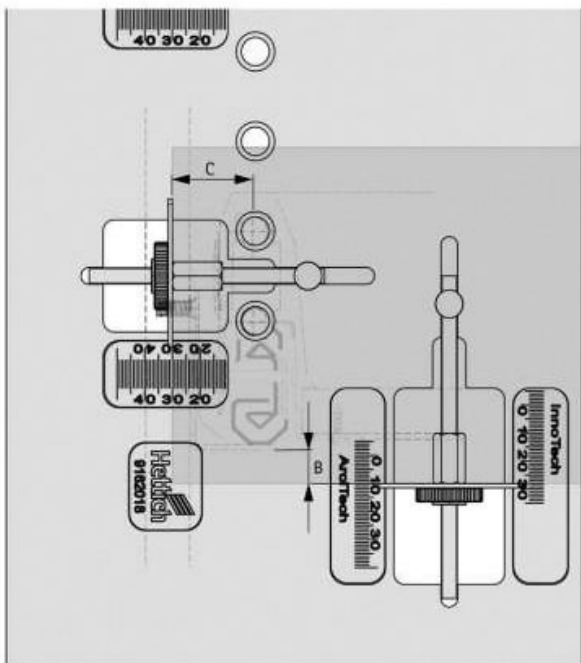

GABARIT DE PERÇAGE PRACTICA 200

HETTICH

KD mm	16	18	19
EB mm	12,5	10,5	9,5
A mm	23	21	20

<https://www.qama.fr/gabarit-de-perçage-practica-200-p42484>

Tel : 02 43 13 49 49

Fax : 02 43 30 26 16

www.qama.fr

GABARIT DE PERÇAGE PRACTICA 200

HETTICH

KD mm	16	18	19
EB mm	15	13	12
A mm	23	21	20

<https://www.qama.fr/gabarit-de-perçage-practica-200-p42484>

Tel : 02 43 13 49 49

Fax : 02 43 30 26 16

www.qama.fr