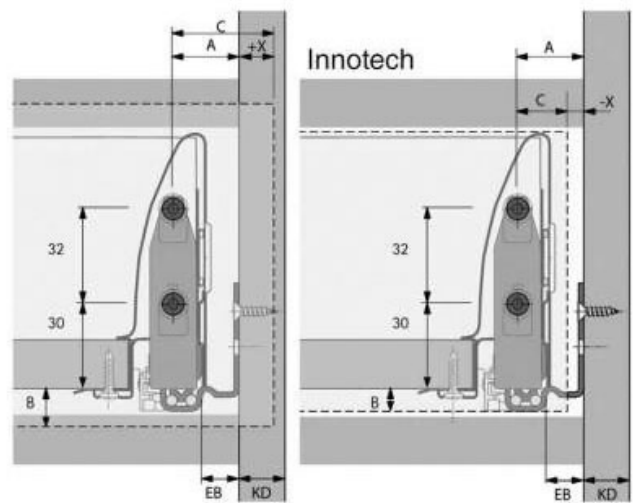

GABARIT DE PERÇAGE PRACTICA 200

HETTICH

KD mm	16	18	19
EB mm	12,5	10,5	9,5
A mm	23	21	20

<https://www.qama.fr/gabarit-de-perçage-practica-200-p42484>

Tel : 02 43 13 49 49

Fax : 02 43 30 26 16

www.qama.fr

GABARIT DE PERÇAGE PRACTICA 200

HETTICH

KD mm	16	18	19
EB mm	15	13	12
A mm	23	21	20

<https://www.qama.fr/gabarit-de-perçage-practica-200-p42484>

Tel : 02 43 13 49 49

Fax : 02 43 30 26 16

www.qama.fr