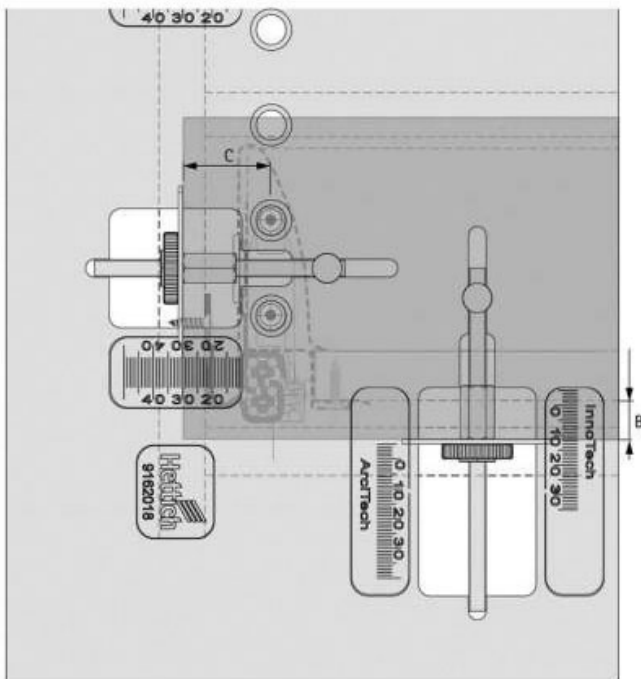

GABARIT DE PERÇAGE PRACTICA 200

HETTICH

KD mm	16	18	19
EB mm	12,5	10,5	9,5
A mm	23	21	20

<https://www.qama.fr/gabarit-de-perçage-practica-200-p42484>

Tel : 02 43 13 49 49

Fax : 02 43 30 26 16

www.qama.fr

GABARIT DE PERÇAGE PRACTICA 200

HETTICH

KD mm	16	18	19
EB mm	15	13	12
A mm	23	21	20

<https://www.qama.fr/gabarit-de-perçage-practica-200-p42484>

Tel : 02 43 13 49 49

Fax : 02 43 30 26 16

www.qama.fr