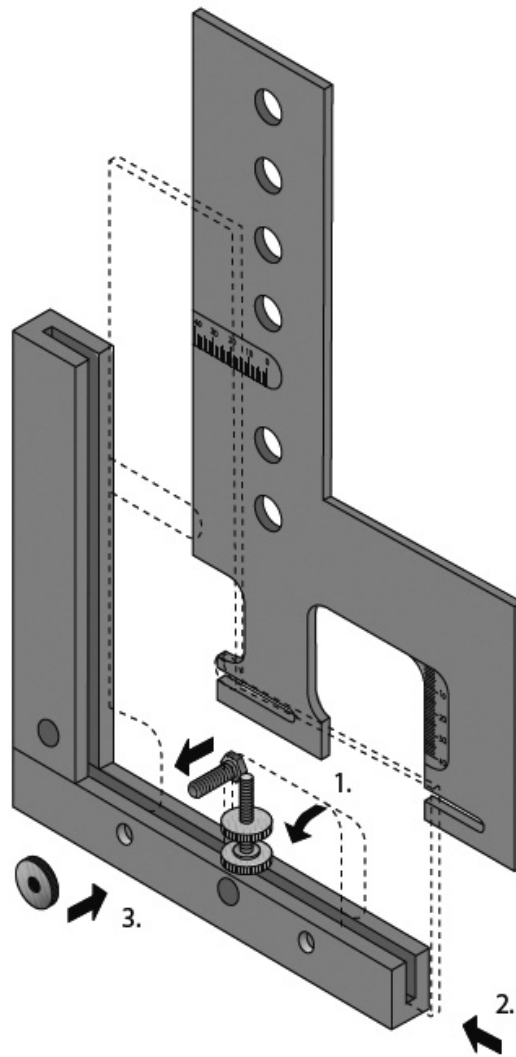

GABARIT PRACTICA POUR PERÇAGE D'ATTACHE FAÇADE INNOTECH ATIRA

HETTICH

<https://www.qama.fr/gabarit-practica-pour-perçage-d-attache-facade-innotech-atira--p22776>

Tel : 02 43 13 49 49

Fax : 02 43 30 26 16

www.qama.fr