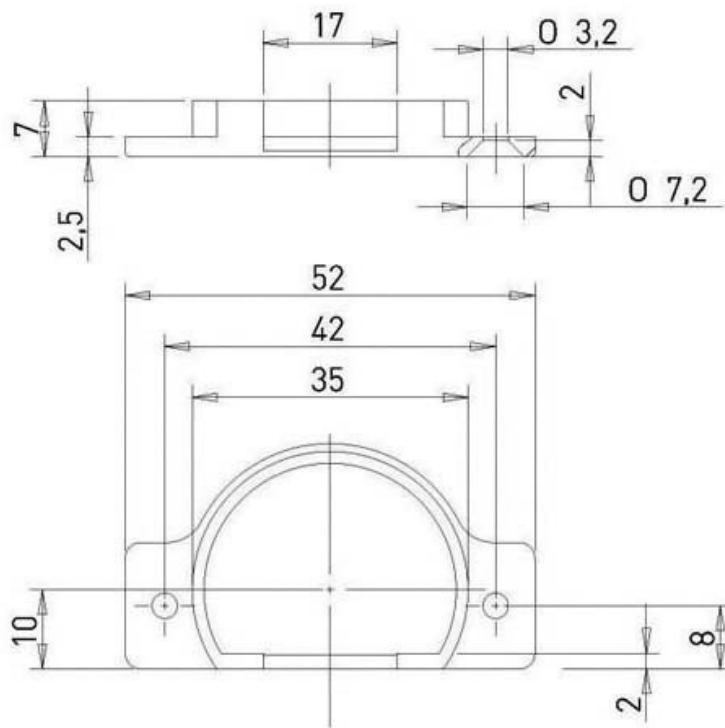

# GÂCHE POUR DOUBLE RIDEAU

OJMAR

<https://www.qama.fr/gache-pour-double-rideau-p8431>

Tel : 02 43 13 49 49

Fax : 02 43 30 26 16

[www.qama.fr](http://www.qama.fr)