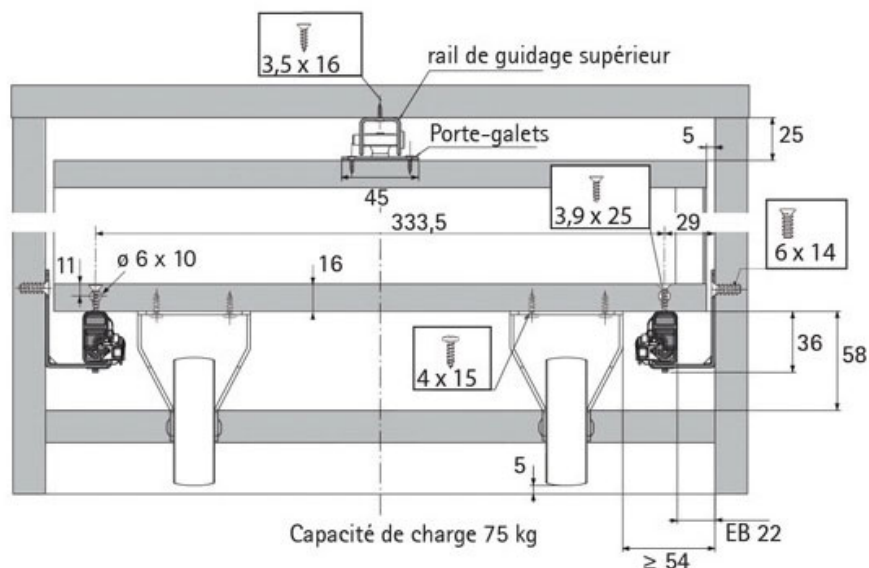

GALET DE GUIDAGE

HETTICH

<https://www.qama.fr/galet-de-guidage-p21871>

Tel : 02 43 13 49 49

Fax : 02 43 30 26 16

www.qama.fr