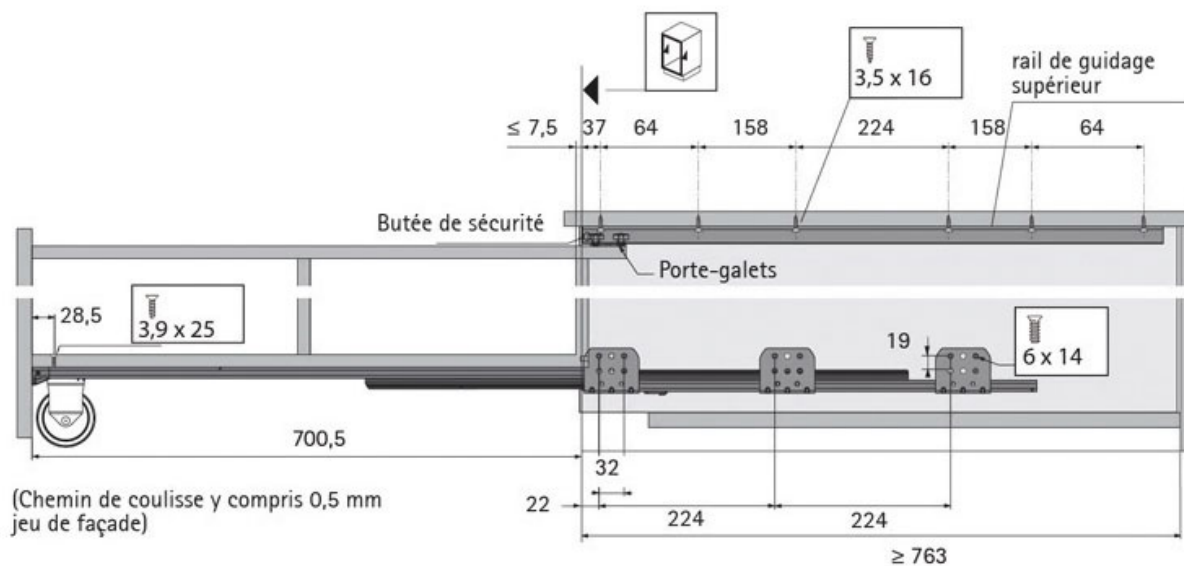

GALET DE GUIDAGE

HETTICH

<https://www.qama.fr/galet-de-guidage-p21871>

Tel : 02 43 13 49 49

Fax : 02 43 30 26 16

www.qama.fr