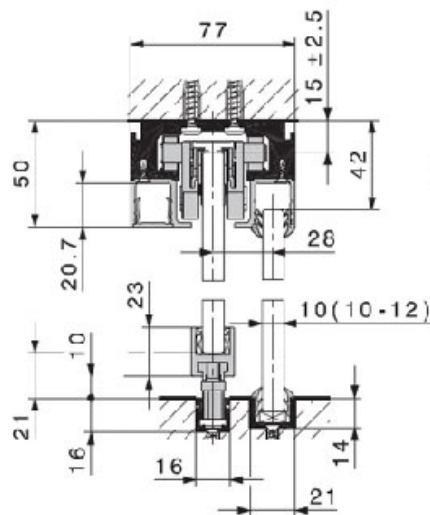

GARNITURE PURO 100/150

HAWA

<https://www.qama.fr/garniture-puro-100-150-p10212>

GARNITURE PURO 100/150

HAWA

<https://www.qama.fr/garniture-puro-100-150-p10212>

Intégration dans plafond en béton

Guide inférieur autoserrant double et vitrage fixe dans profil d'un seul tenant, rapporté au sol.

Rail de roulement rapporté

Profil de réception de verre avec guide inférieur autoserrant, guidé sur toute la longueur, et vitrage fixe dans un profil encastré dans le sol.

Intégration dans plafond suspendu avec profils de raccordement

Guide inférieur autoserrant double et pièce fixe en bois ou autre matériau.