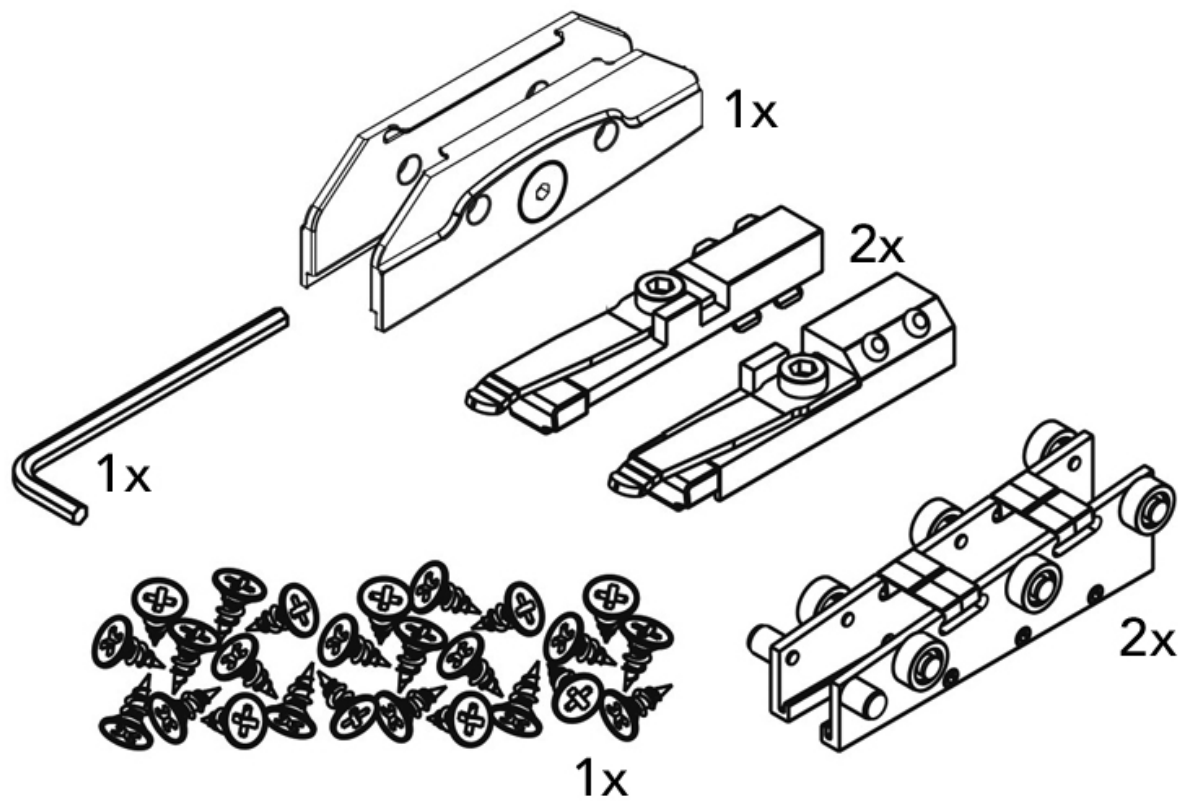

GARNITURE PURO 100/150

HAWA

<https://www.qama.fr/garniture-puro-100-150-p10212>

GARNITURE PURO 100/150

HAWA

<https://www.qama.fr/garniture-puro-100-150-p10212>

Intégration dans plafond en béton

Guide inférieur autoserrant double et vitrage fixe dans profil d'un seul tenant, rapporté au sol.

Rail de roulement rapporté

Profil de réception de verre avec guide inférieur autoserrant, guidé sur toute la longueur, et vitrage fixe dans un profil encastré dans le sol.

Intégration dans plafond suspendu avec profils de raccordement

Guide inférieur autoserrant double et pièce fixe en bois ou autre matériau.