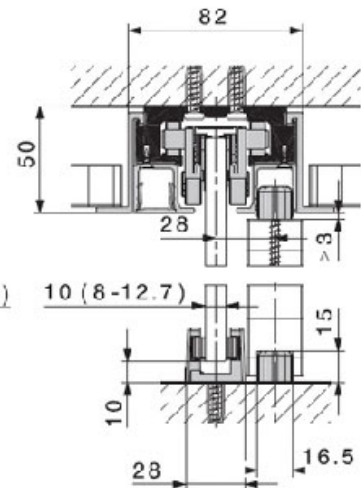

GARNITURE PURO 100/150

HAWA

<https://www.qama.fr/garniture-puro-100-150-p10212>

GARNITURE PURO 100/150

HAWA

<https://www.qama.fr/garniture-puro-100-150-p10212>

Intégration dans plafond en béton

Guide inférieur autoserrant double et vitrage fixe dans profil d'un seul tenant, rapporté au sol.

Rail de roulement rapporté

Profil de réception de verre avec guide inférieur autoserrant, guidé sur toute la longueur, et vitrage fixe dans un profil encastré dans le sol.

Intégration dans plafond suspendu avec profils de raccordement

Guide inférieur autoserrant double et pièce fixe en bois ou autre matériau.