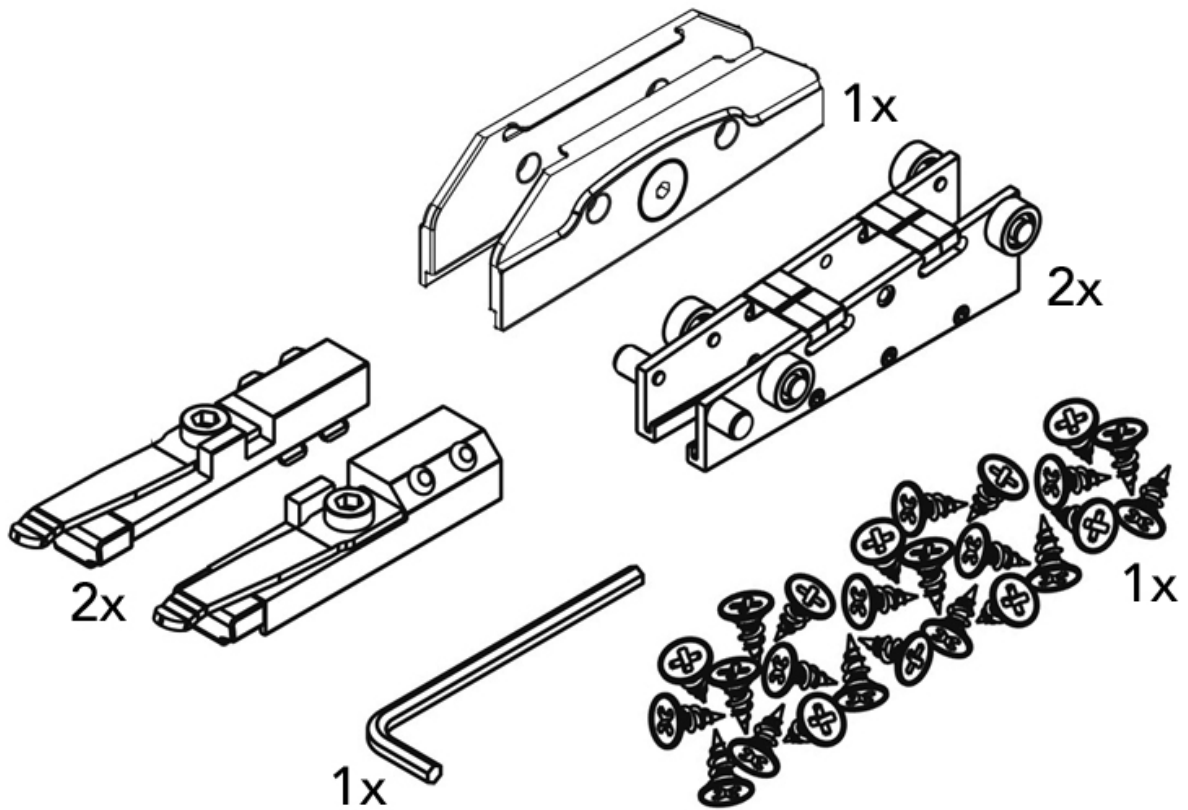

GARNITURE PURO 100/150

HAWA

<https://www.qama.fr/garniture-puro-100-150-p10212>

GARNITURE PURO 100/150

HAWA

<https://www.qama.fr/garniture-puro-100-150-p10212>

Intégration dans plafond en béton

Guide inférieur autoserrant double et vitrage fixe dans profil d'un seul tenant, rapporté au sol.

Rail de roulement rapporté

Profil de réception de verre avec guide inférieur autoserrant, guidé sur toute la longueur, et vitrage fixe dans un profil encastré dans le sol.

Intégration dans plafond suspendu avec profils de raccordement

Guide inférieur autoserrant double et pièce fixe en bois ou autre matériau.