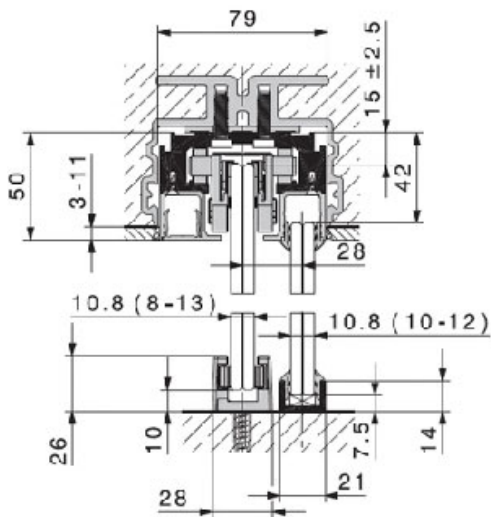

GARNITURE PURO 100/150

HAWA

<https://www.qama.fr/garniture-puro-100-150-p10212>

GARNITURE PURO 100/150

HAWA

<https://www.qama.fr/garniture-puro-100-150-p10212>

Intégration dans plafond en béton

Guide inférieur autoserrant double et vitrage fixe dans profil d'un seul tenant, rapporté au sol.

Rail de roulement rapporté

Profil de réception de verre avec guide inférieur autoserrant, guidé sur toute la longueur, et vitrage fixe dans un profil encastré dans le sol.

Intégration dans plafond suspendu avec profils de raccordement

Guide inférieur autoserrant double et pièce fixe en bois ou autre matériau.