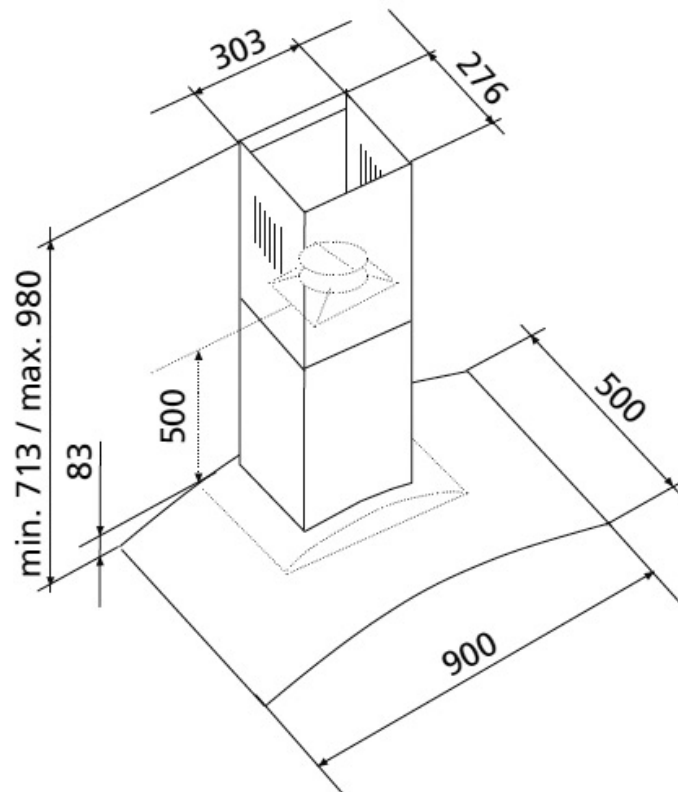

# HOTTE DÉCORATIVE MURALE SOFT 900MM

GLEM

 GLEMGAS

<https://www.qama.fr/hotte-decorative-murale-soft-900-p64295>

Tel : 02 43 13 49 49

Fax : 02 43 30 26 16

[www.qama.fr](http://www.qama.fr)