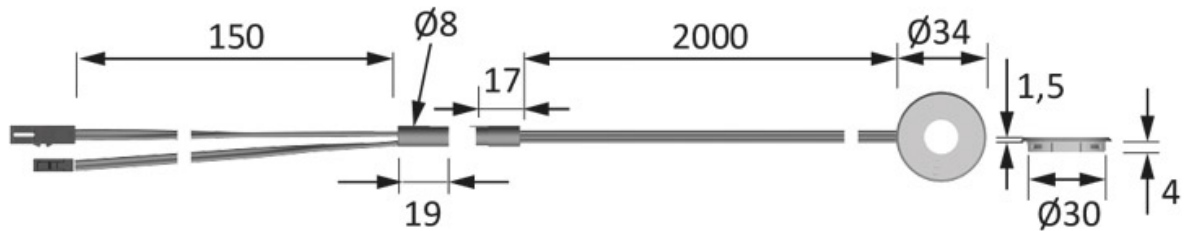

INTERRUPTEUR SENSITIF LED TOUCH 12V

HALEMEIER

HALEMEIER

<https://www.qama.fr/interrupteur-sensitif-led-touch-p59171>

Tel : 02 43 13 49 49

Fax : 02 43 30 26 16

www.qama.fr

INTERRUPTEUR SENSITIF LED TOUCH 12V