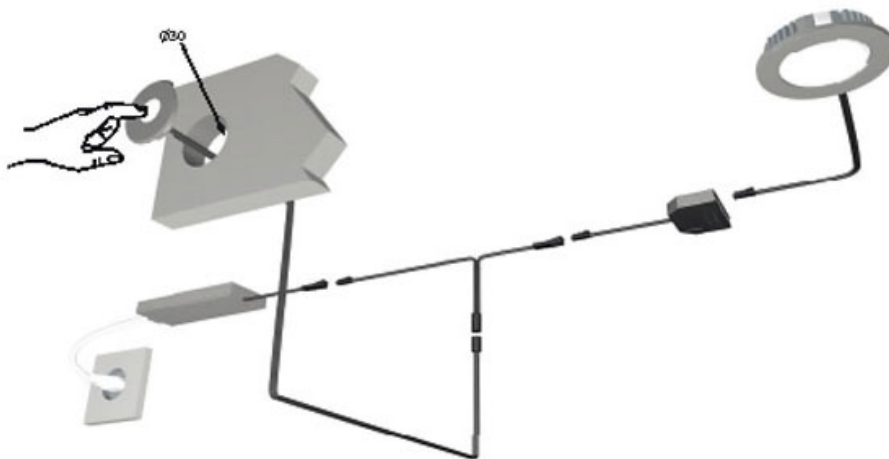

INTERRUPTEUR SENSITIF LED TOUCH 12V

HALEMEIER

HALEMEIER

<https://www.qama.fr/interrupteur-sensitif-led-touch-p59171>

Tel : 02 43 13 49 49

Fax : 02 43 30 26 16

www.qama.fr