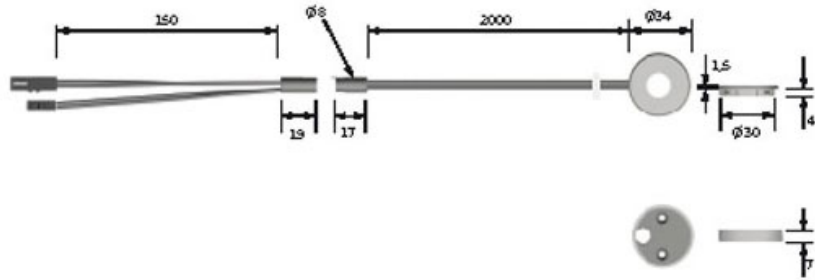

INTERRUPTEUR SENSITIF LED TOUCH 12V

HALEMEIER

HALEMEIER

<https://www.qama.fr/interrupteur-sensitif-led-touch-p59171>

Tel : 02 43 13 49 49

Fax : 02 43 30 26 16

www.qama.fr