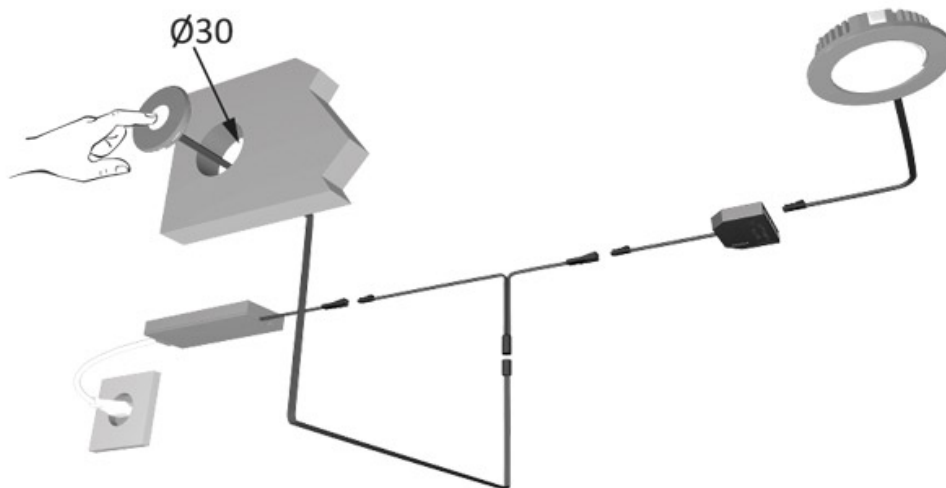

INTERRUPTEUR SENSITIF LED TOUCH 12V

HALEMEIER

HALEMEIER

<https://www.qama.fr/interrupteur-sensitif-led-touch-p59171>

Tel : 02 43 13 49 49

Fax : 02 43 30 26 16

www.qama.fr

INTERRUPTEUR SENSITIF LED TOUCH 12V