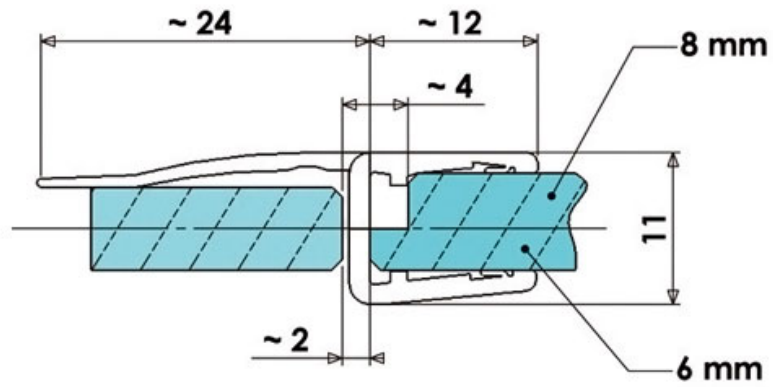

JOINT D'ÉTANCHEITÉ BI-DURETÉ TRANSLUCIDE

ADLER

<https://www.qama.fr/joint-d-etancheite-bi-durete-translucide-p7485>

Tel : 02 43 13 49 49

Fax : 02 43 30 26 16

www.qama.fr

JOINT D'ÉTANCHEITÉ BI-DURETÉ TRANSLUCIDE