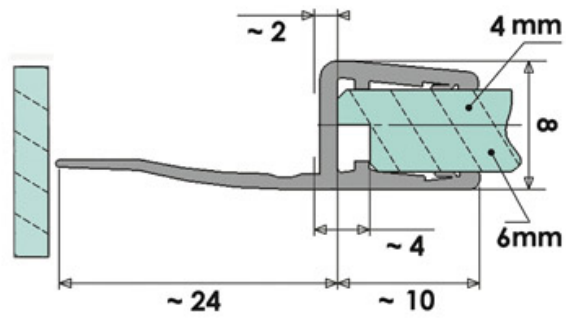

JOINT D'ÉTANCHEITÉ BI-DURETÉ TRANSLUCIDE

ADLER

<https://www.qama.fr/joint-d-etancheite-bi-durete-translucide-p7485>

Tel : 02 43 13 49 49

Fax : 02 43 30 26 16

www.qama.fr