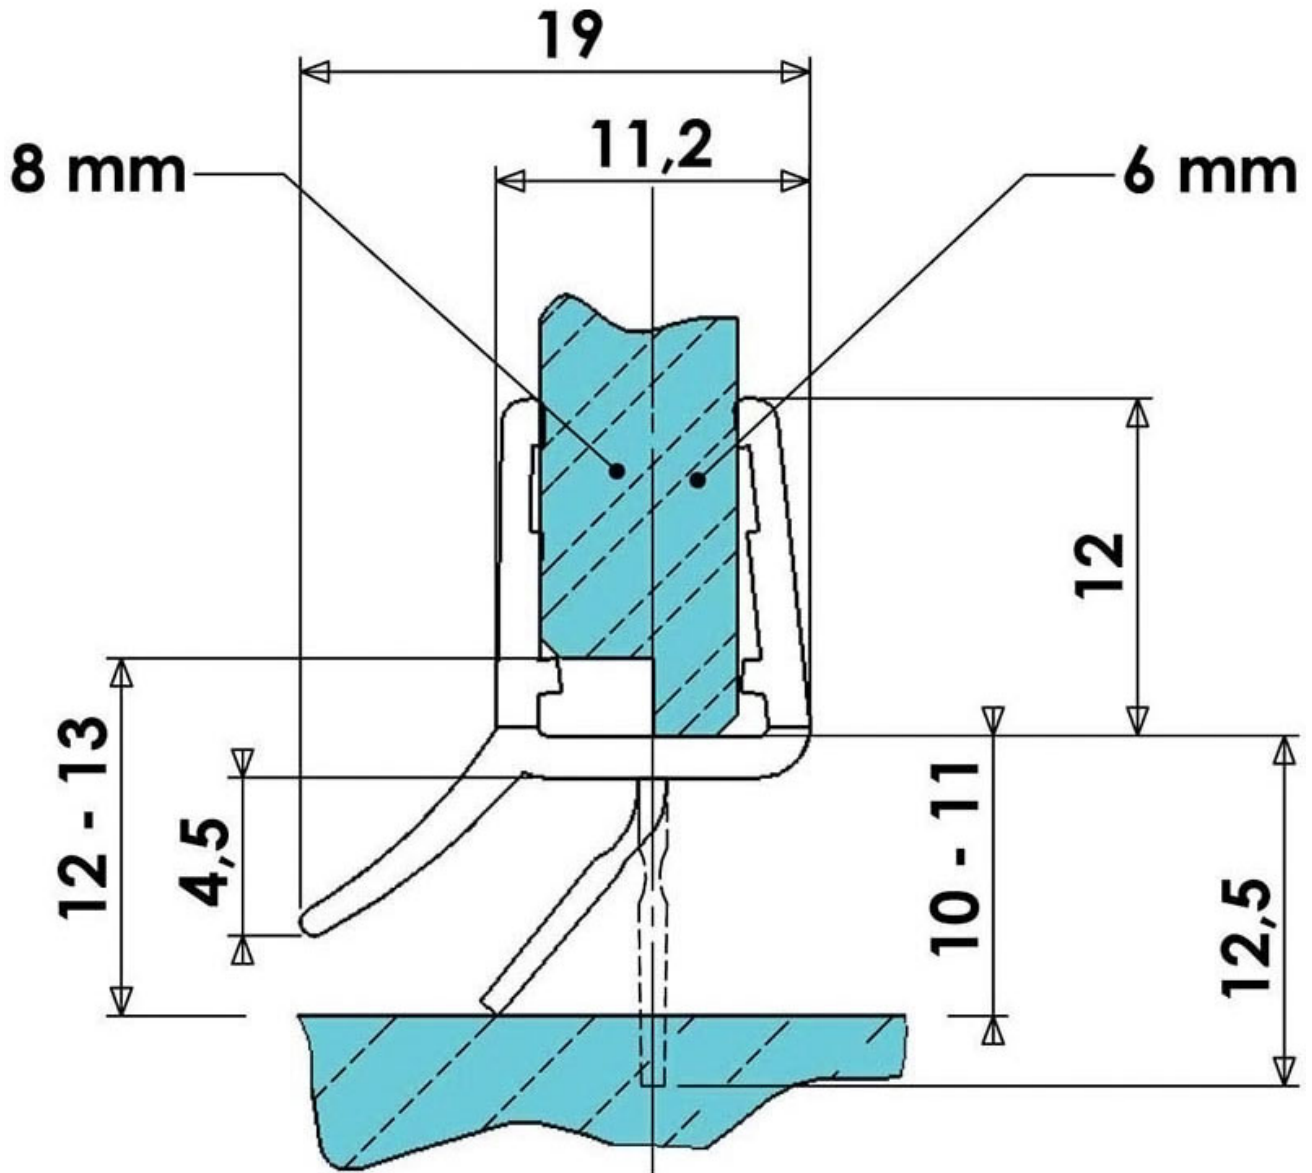

JOINT D'ÉTANCHÉITÉ BI-DURETÉ TRANSLUCIDE REJET D'EAU

ADLER

<https://www.qama.fr/joint-d-etancheite-bi-durete-translucide-rejet-d-eau-p10908>

Tel : 02 43 13 49 49

Fax : 02 43 30 26 16

www.qama.fr

JOINT D'ÉTANCHÉITÉ BI-DURETÉ TRANSLUCIDE REJET D'EAU

ADLER

<https://www.qama.fr/joint-d-etancheite-bi-durete-translucide-rejet-d-eau-p10908>

Tel : 02 43 13 49 49

Fax : 02 43 30 26 16

www.qama.fr